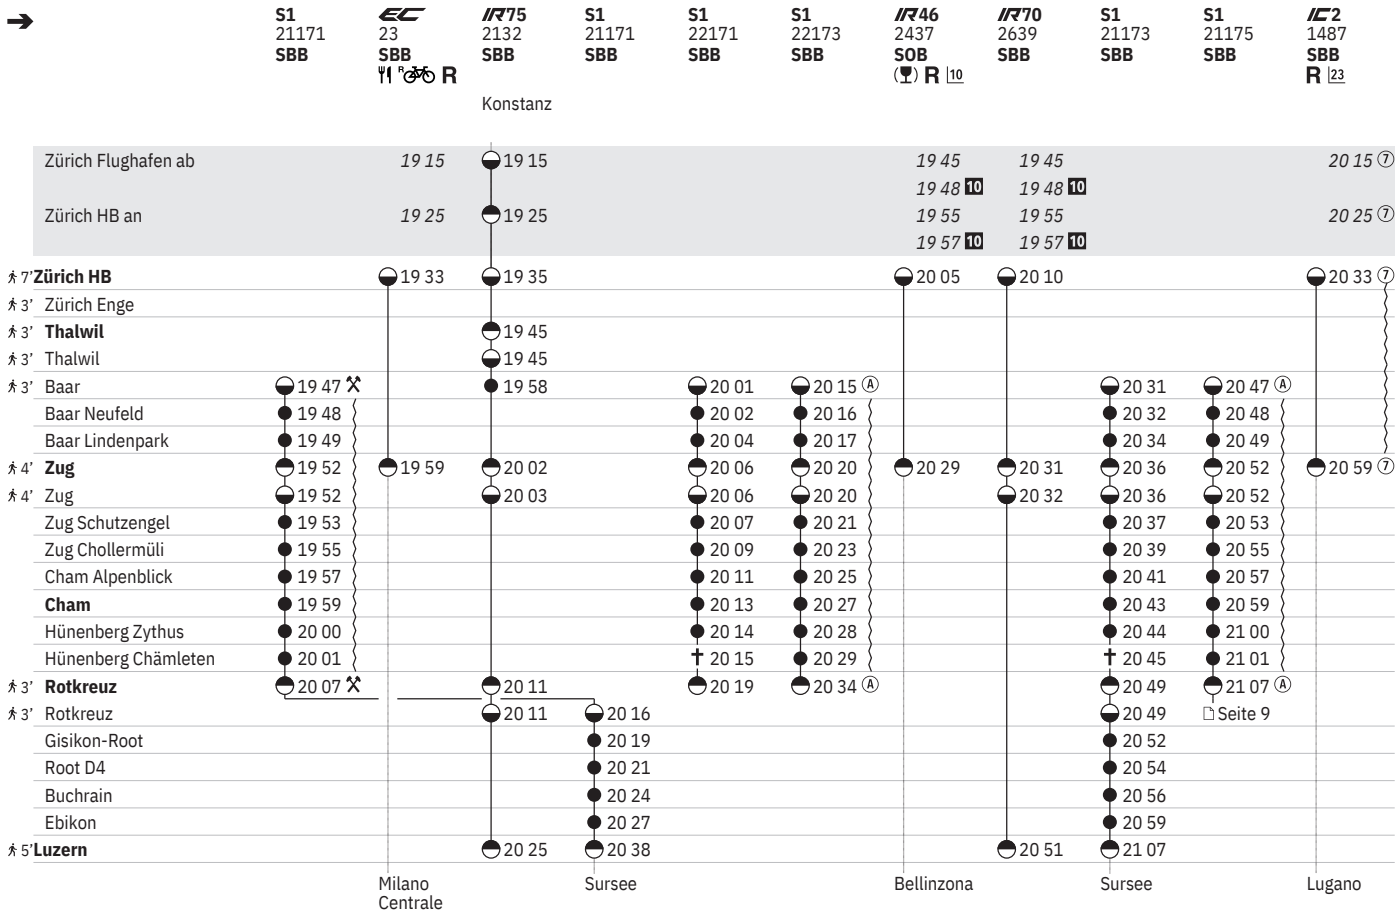

Sursee

Lugano

Sursee

Sursee

Lugano

Sursee

660 Zürich - Zug - Luzern

Stand: 25. September 2024

660 Zürich - Zug - Luzern 

Stand: 25. September 2024

→	IR70 2643 SBB	S1 21181 SBB	IR75 2590 SBB 	S1 21183 SBB	IR46 2689 SBB	IC2 893 SBB R ¹²⁵	IC2 895 SBB (@b)	IR70 2645 SBB	S1 21185 SBB	IR75 2592 SBB	S1 21187 SBB
Zürich Flughafen ab	21 45		22 15 22 18 ¹⁹		22 45 ⁷	22 45 ²⁰	22 45 ⁶	22 45			23 15
Zürich HB an	21 55		22 25 22 27 ¹⁹		22 55 ⁷	22 55 ²⁰	22 55 ⁶	22 55			23 25
7' Zürich HB	● 22 10		● 22 35		● 23 05 ⁷	● 23 05 ²⁰	● 23 05 ⁶	● 23 10			● 23 35
3' Zürich Enge											
3' Thalwil			● 22 45								● 23 45
3' Thalwil			● 22 45								● 23 45
3' Baar		● 22 31	● 22 58	● 23 01					● 23 31	● 23 58	● 00 01
Baar Neufeld		● 22 32		● 23 02					● 23 32		● 00 02
Baar Lindenpark		● 22 34		● 23 04					● 23 34		● 00 04
4' Zug	● 22 31	● 22 36	● 23 02	● 23 06	● 23 29 ⁷	● 23 29 ²⁰	● 23 29 ⁶	● 23 31	● 23 36	● 00 02	● 00 06
4' Zug	● 22 32	● 22 36	● 23 03	● 23 06				● 23 32	● 23 36	● 00 03	● 00 06
Zug Schutzensel		● 22 37		● 23 07					● 23 37		● 00 07
Zug Chollermüli		● 22 39		● 23 09					● 23 39		● 00 09
Cham Alpenblick		● 22 41		● 23 11					● 23 41		● 00 11
Cham		● 22 43		● 23 13					● 23 43		● 00 13
Hünenberg Zythus		● 22 44		● 23 14					● 23 44		● 00 14
Hünenberg Chämleten		† 22 45		● 23 15					● 23 45	● 21	● 00 15
3' Rotkreuz		● 22 49	● 23 11	● 23 19					● 23 49	● 00 11	● 00 19
3' Rotkreuz		● 22 49	● 23 11	● 23 19					● 23 49	● 00 11	● 00 19
Gisikon-Root		● 22 52		● 23 22					● 23 52		● 00 22
Root D4		● 22 54		● 23 25					● 23 54		● 00 25
Buchrain		● 22 56		● 23 27					● 23 56		● 00 27
Ebikon		● 22 59		● 23 29					● 23 59		● 00 29
5' Luzern	● 22 51	● 23 07	● 23 25	● 23 38				● 23 51	● 00 07	● 00 25	● 00 38
		Sursee		Sursee	Arth-Goldau	Bellinzona	Lugano				