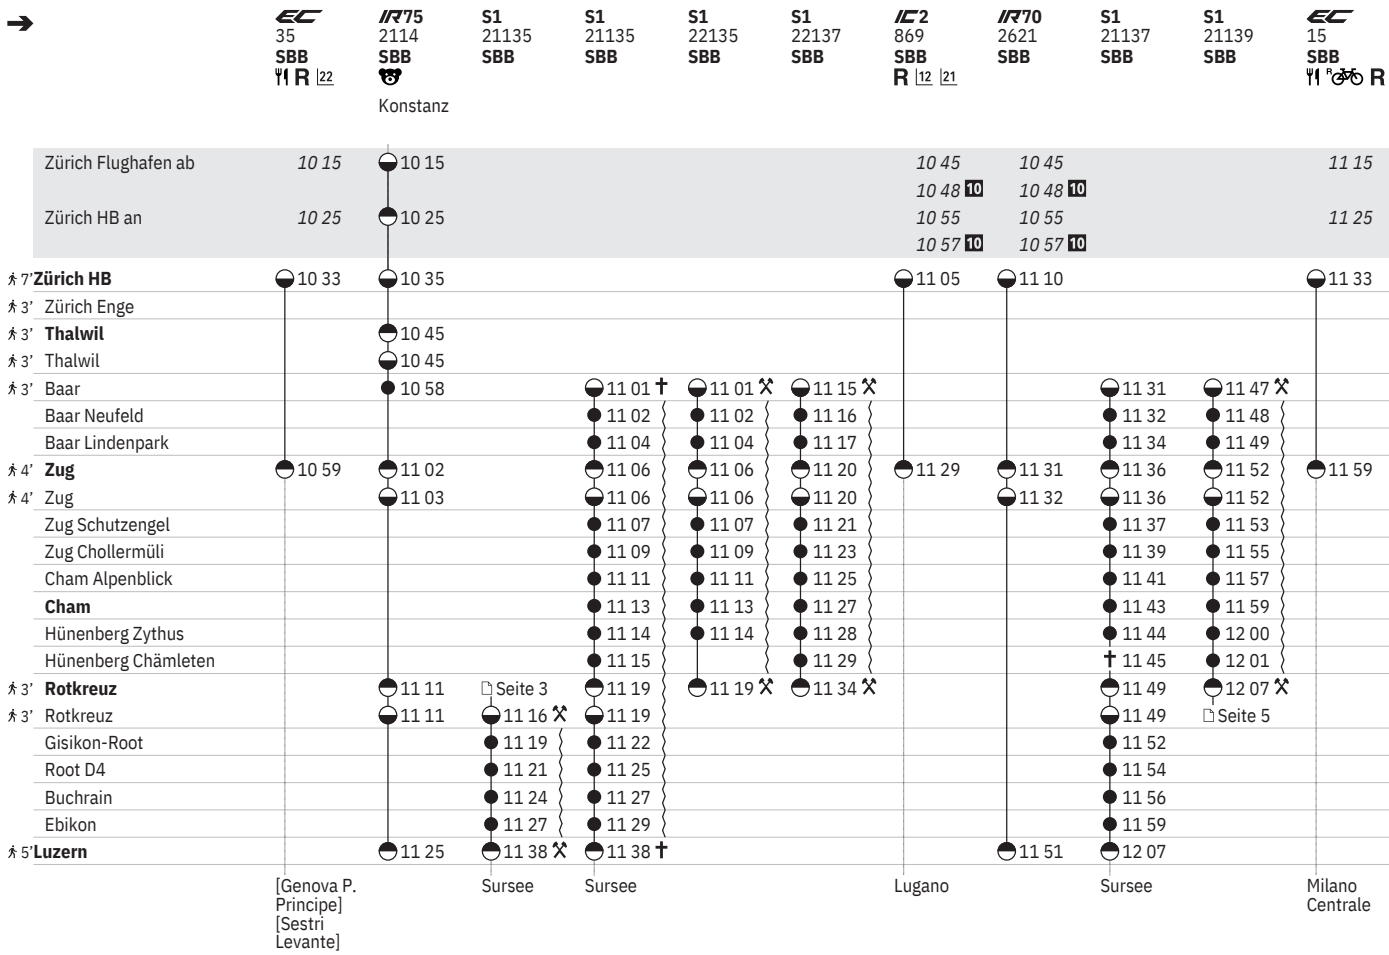

	S1 21125 SBB	S1 21127 SBB	EC 33 SBB R	IR75 2110 SBB	S1 21127 SBB	S1 21127 SBB	S1 22127 SBB	S1 22129 SBB	IC2 865 SBB 11 18 21	IR70 2617 SBB	S1 21129 SBB
Zürich Flughafen ab			08 15	08 15					08 45	08 45	
Zürich HB an			08 25	08 25					08 48 (10)	08 48 (10)	
7' Zürich HB			08 33	08 35					09 05	09 10	
3' Zürich Enge											
3' Thalwil				08 45							
3' Thalwil				08 45							
3' Baar	08 31	08 47 (X)		08 58		09 01 (†)	09 01 (X)	09 15 (X)			09 31
Baar Neufeld	08 32	08 48				09 02	09 02	09 16			09 32
Baar Lindenpark	08 34	08 49				09 04	09 04	09 17			09 34
4' Zug	08 36	08 52	08 59	09 02	09 02	09 06	09 06	09 20	09 29	09 31	09 36
4' Zug	08 36	08 52		09 03	09 03	09 06	09 06	09 20		09 32	09 36
Zug Schützengel	08 37	08 53				09 07	09 07	09 21			09 37
Zug Chollermüli	08 39	08 55				09 09	09 09	09 23			09 39
Cham Alpenblick	08 41	08 57				09 11	09 11	09 25			09 41
Cham	08 43	08 59				09 13	09 13	09 27			09 43
Hünenberg Zythus	08 44	09 00				09 14	09 14	09 28			09 44
Hünenberg Chämleten	† 08 45	09 01				09 15	09 15	09 29			† 09 45
3' Rotkreuz	08 49	09 07 (X)		09 11		09 19	09 19 (X)	09 34 (X)			09 49
3' Rotkreuz	08 49			09 11	09 16 (X)	09 19	09 19				09 49
Gisikon-Root	08 52				09 19	09 22					09 52
Root D4	08 54				09 21	09 25					09 54
Buchrain	08 56				09 24	09 27					09 56
Ebikon	08 59				09 27	09 29					09 59
5' Luzern	09 07			09 25	09 38 (X)	09 38 (†)				09 51	10 07

660 Zürich - Zug - Luzern

Stand: 25. September 2024

660 Zürich - Zug - Luzern

Stand: 25. September 2024

660 Zürich - Zug - Luzern

Stand: 25. September 2024

660 Zürich - Zug - Luzern

Stand: 25. September 2024