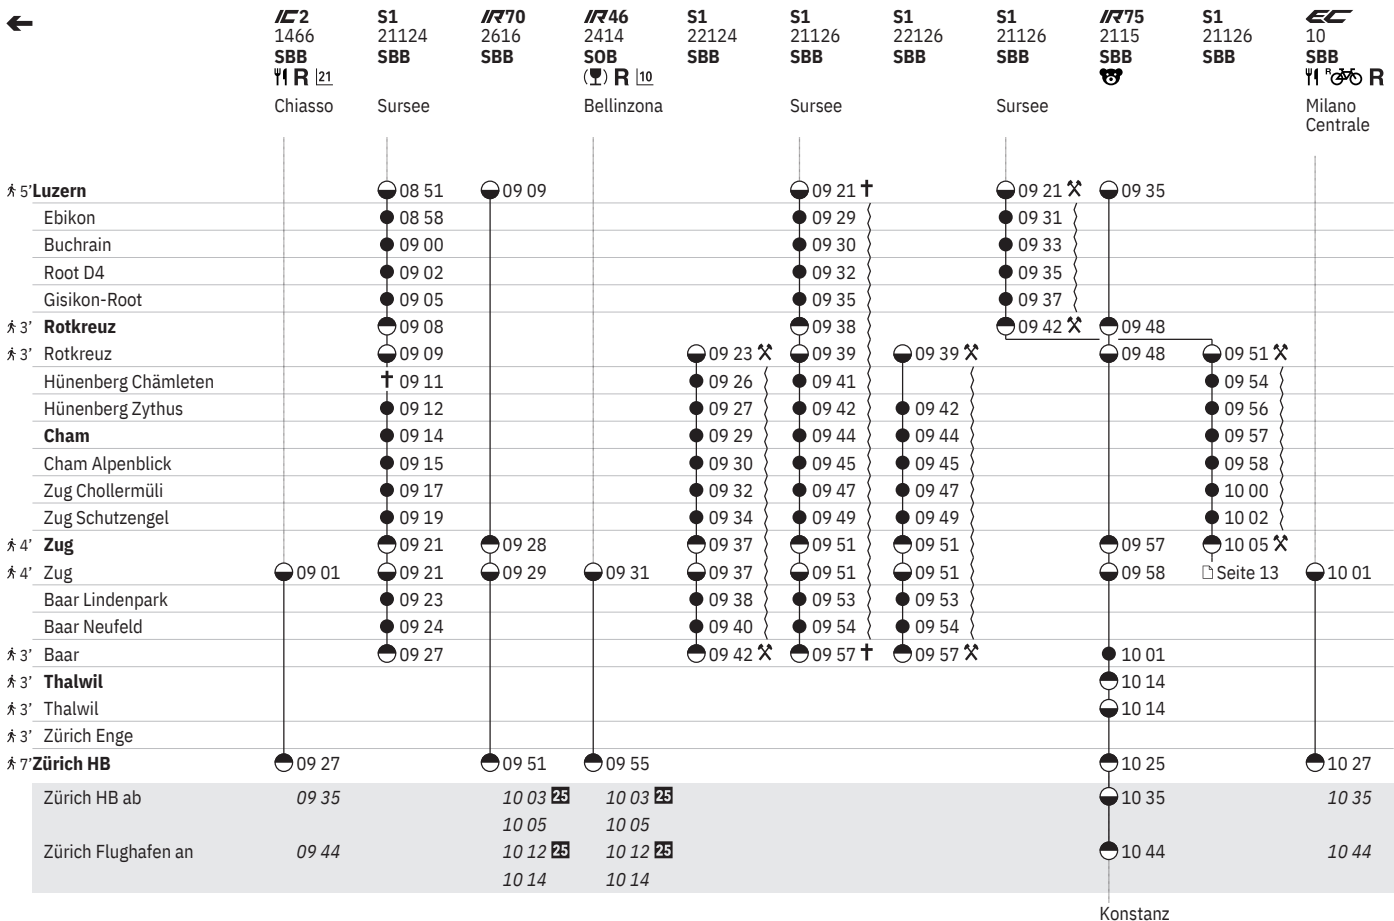

Konstanz

660 Luzern - Zug - Zürich

Stand: 25. September 2024

660 Luzern - Zug - Zürich

Stand: 25. September 2024

660 Luzern - Zug - Zürich

Stand: 25. September 2024

	S1 21130 SBB	S1 21132 SBB	IR70 2620 SBB	IR46 2418 SOB (R) R ¹⁰	S1 22132 SBB	S1 21134 SBB	S1 22134 SBB	S1 21134 SBB	S1 21134 SBB	IR75 2119 SBB	IR75 2575 SBB
		Sursee		Locarno		Sursee			Sursee		
5' Luzern		10 51	11 09			11 21 †			11 21 ✕	11 35 ©	11 35 (A)
Ebikon		10 58				11 29			11 31		
Buchrain		11 00				11 30			11 33		
Root D4		11 02				11 32			11 35		
Gisikon-Root		11 05				11 35			11 37		
3' Rotkreuz		11 08				11 38			11 42 ✕	11 48	11 48
3' Rotkreuz		11 09			11 23 ✕	11 39	11 39 ✕	11 51 ✕	Seite 14	11 48	11 48
Hünenberg Chämleten		† 11 11			11 26	11 41			11 54		
Hünenberg Zythus		11 12			11 27	11 42	11 42		11 56		
Cham		11 14			11 29	11 44	11 44		11 57		
Cham Alpenblick		11 15			11 30	11 45	11 45		11 58		
Zug Chollermüli		11 17			11 32	11 47	11 47		12 00		
Zug Schutzensel		11 19			11 34	11 49	11 49		12 02 ✕		
4' Zug	Seite 13	11 21	11 28		11 37	11 51	11 51		Seite 14	11 57	11 57
4' Zug	11 05 ✕	11 21	11 29	11 31	11 37	11 51	11 51			11 58	11 58
Baar Lindenpark	11 07	11 23			11 38	11 53	11 53				
Baar Neufeld	11 08	11 24			11 40	11 54	11 54				
3' Baar	11 11 ✕	11 27			11 42 ✕	11 57 †	11 57 ✕			12 01	12 01
3' Thalwil										12 14	12 14
3' Thalwil										12 14	12 14
3' Zürich Enge											
7' Zürich HB			11 51	11 55						12 25 ©	12 25 (A)
Zürich HB ab			12 03 25	12 03 25						12 35 ©	12 33 28
			12 05	12 05							12 35 (A)
Zürich Flughafen an			12 12 25	12 12 25						12 44 ©	12 42 28
			12 14	12 14							12 44 (A)