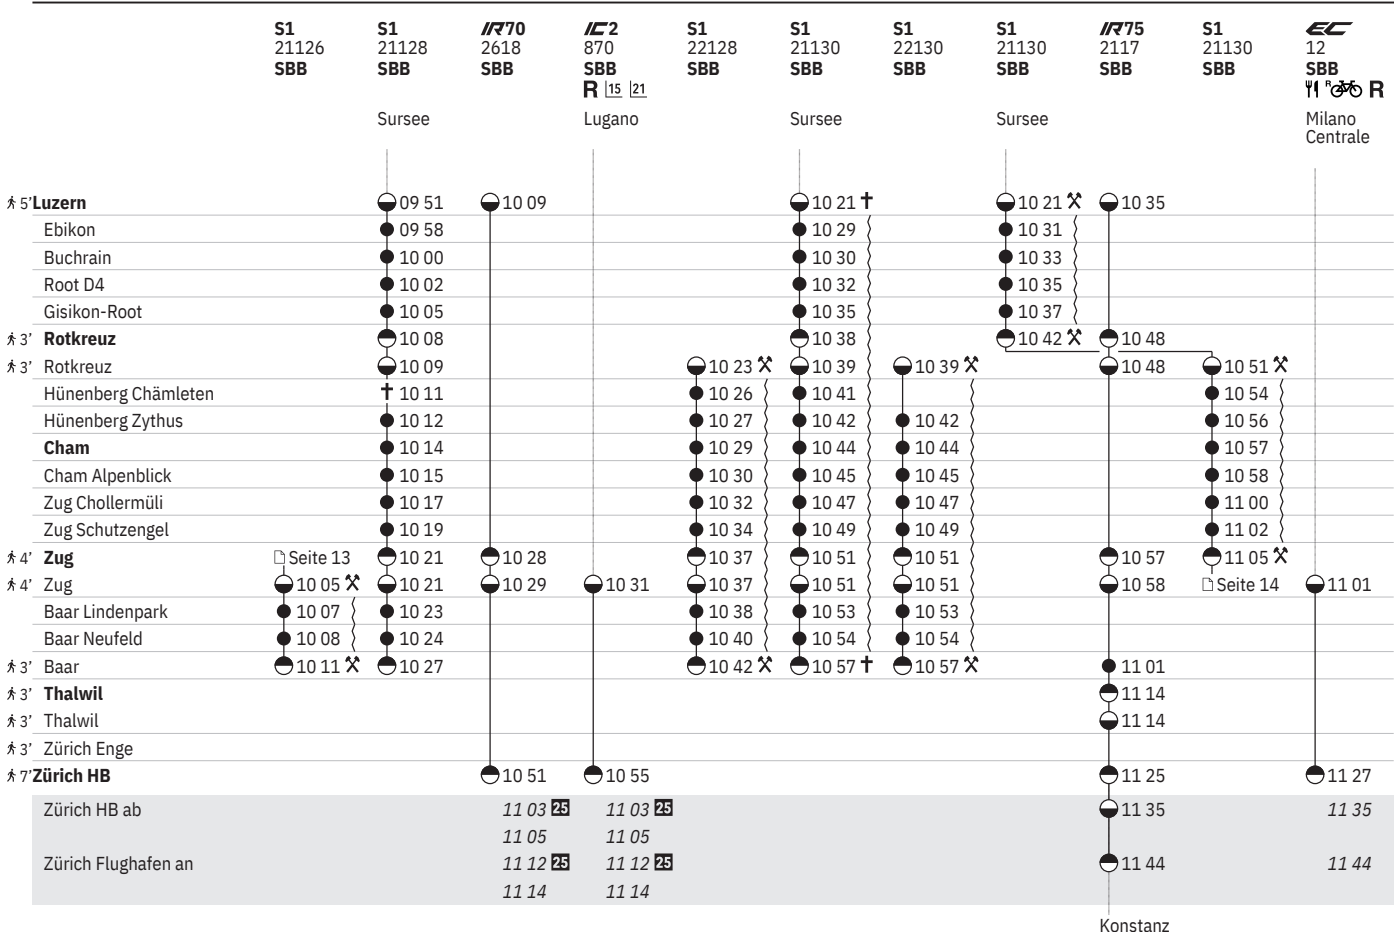

Konstanz

660 Luzern - Zug - Zürich

Stand: 25. September 2024

660 Luzern - Zug - Zürich

Stand: 25. September 2024

660 Luzern - Zug - Zürich

Stand: 25. September 2024

	S1 21130 SBB	S1 21132 SBB	IR70 2620 SBB	IR46 2418 SOB (R) R ¹⁰	S1 22132 SBB	S1 21134 SBB	S1 22134 SBB	S1 21134 SBB	S1 21134 SBB	IR75 2119 SBB	IR75 2575 SBB
		Sursee		Locarno		Sursee			Sursee		
5' Luzern		10 51	11 09			11 21 †			11 21 ✕	11 35 ©	11 35 (A)
Ebikon		10 58				11 29			11 31		
Buchrain		11 00				11 30			11 33		
Root D4		11 02				11 32			11 35		
Gisikon-Root		11 05				11 35			11 37		
3' Rotkreuz		11 08				11 38			11 42 ✕	11 48	11 48
3' Rotkreuz		11 09			11 23 ✕	11 39	11 39 ✕	11 51 ✕	Seite 14	11 48	11 48
Hünenberg Chämleten		† 11 11			11 26	11 41			11 54		
Hünenberg Zythus		11 12			11 27	11 42	11 42		11 56		
Cham		11 14			11 29	11 44	11 44		11 57		
Cham Alpenblick		11 15			11 30	11 45	11 45		11 58		
Zug Chollermüli		11 17			11 32	11 47	11 47		12 00		
Zug Schutzensel		11 19			11 34	11 49	11 49		12 02 ✕		
4' Zug	Seite 13	11 21	11 28		11 37	11 51	11 51		Seite 14	11 57	11 57
4' Zug	11 05 ✕	11 21	11 29	11 31	11 37	11 51	11 51			11 58	11 58
Baar Lindenpark	11 07	11 23			11 38	11 53	11 53				
Baar Neufeld	11 08	11 24			11 40	11 54	11 54				
3' Baar	11 11 ✕	11 27			11 42 ✕	11 57 †	11 57 ✕			12 01	12 01
3' Thalwil										12 14	12 14
3' Thalwil										12 14	12 14
3' Zürich Enge											
7' Zürich HB			11 51	11 55						12 25 ©	12 25 (A)
Zürich HB ab			12 03 25	12 03 25						12 35 ©	12 33 28
			12 05	12 05							12 35 (A)
Zürich Flughafen an			12 12 25	12 12 25						12 44 ©	12 42 28
			12 14	12 14							12 44 (A)