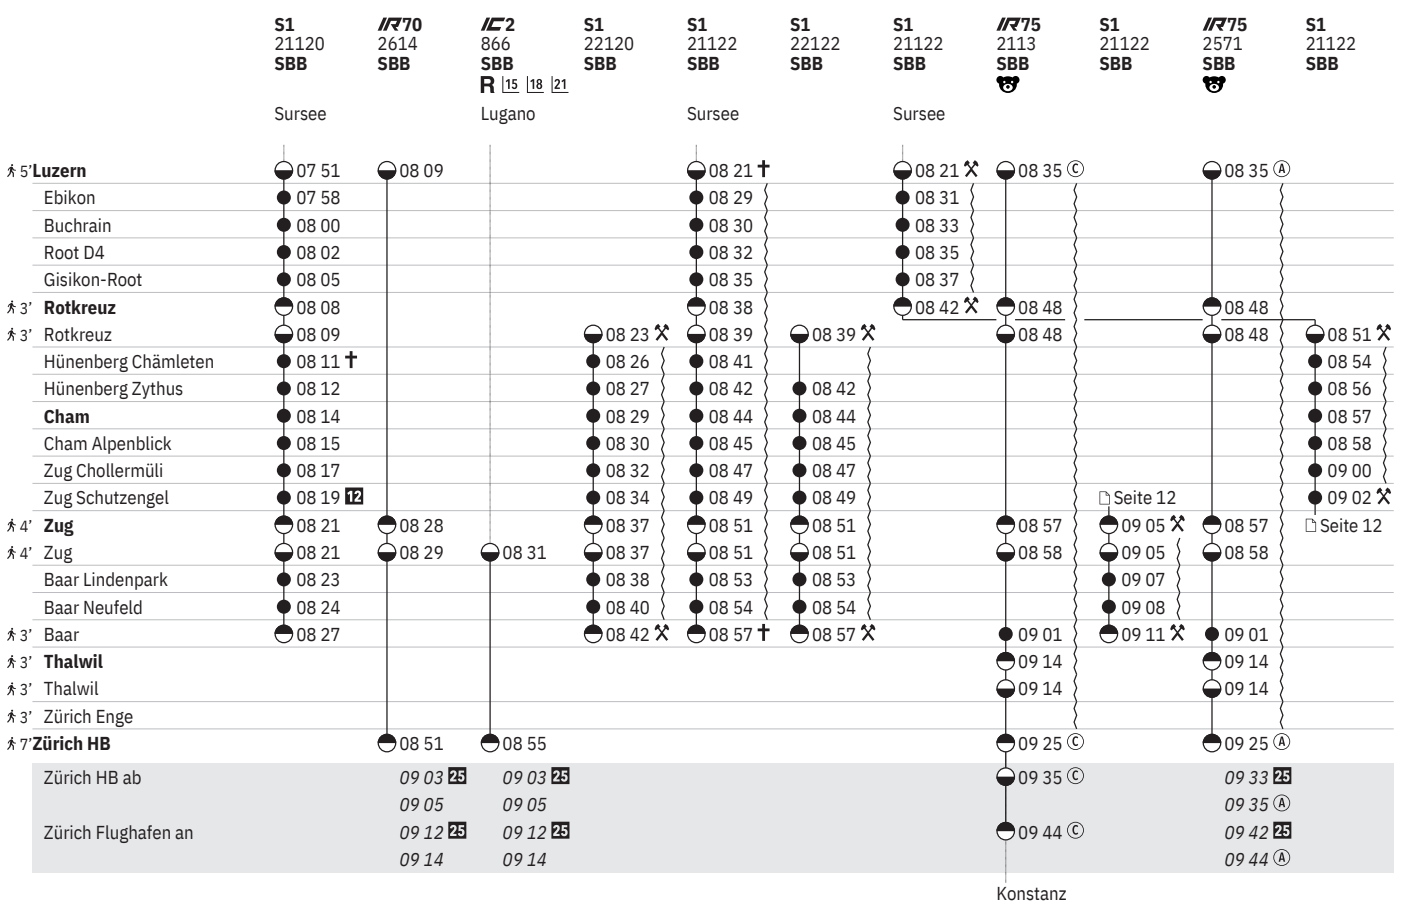

660 Luzern - Zug - Zürich

Stand: 25. September 2024