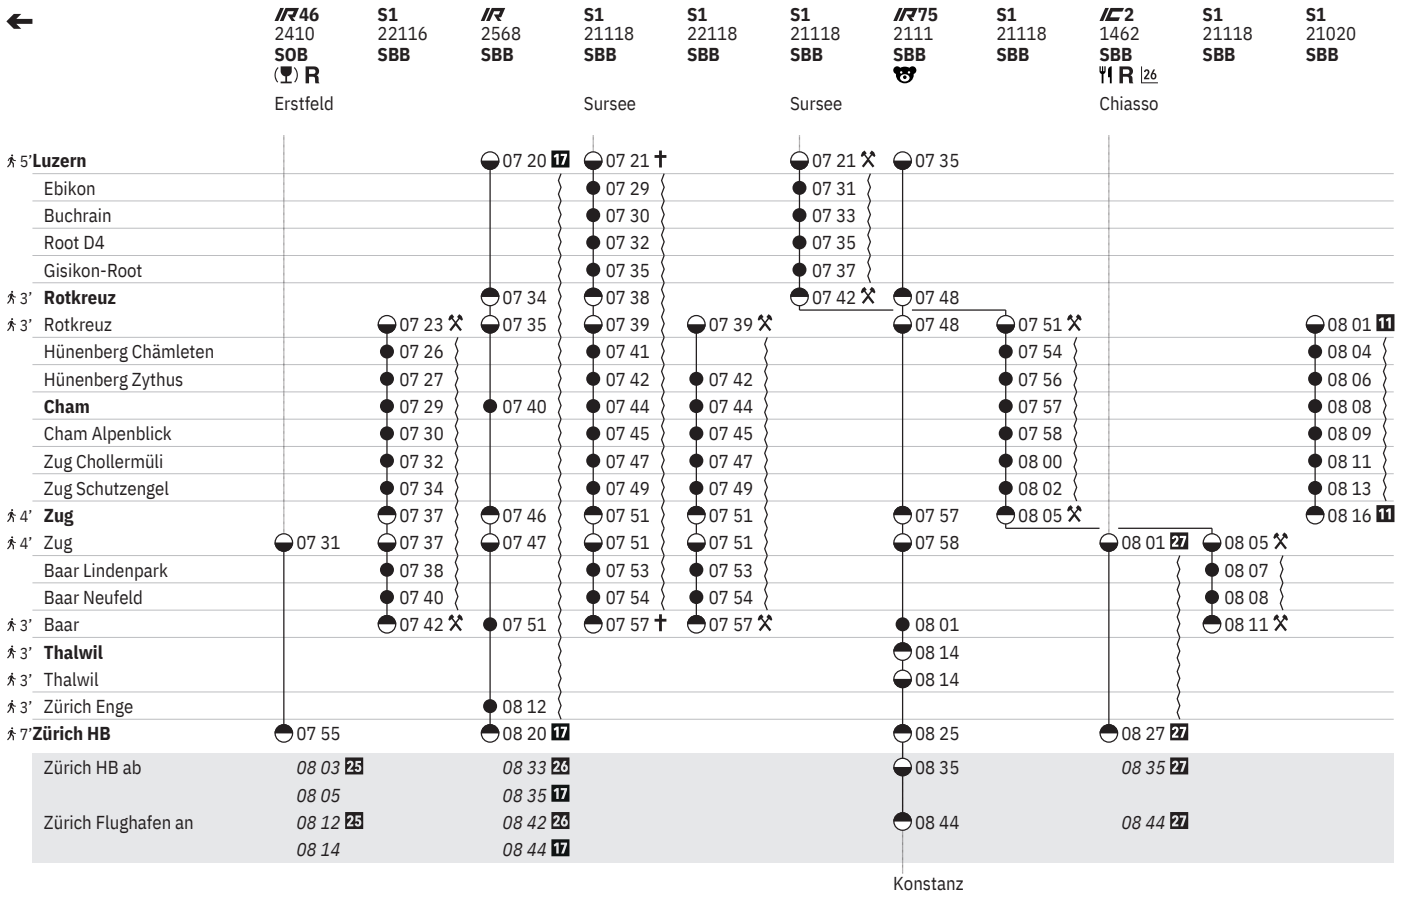

660 Luzern - Zug - Zürich

Stand: 25. September 2024