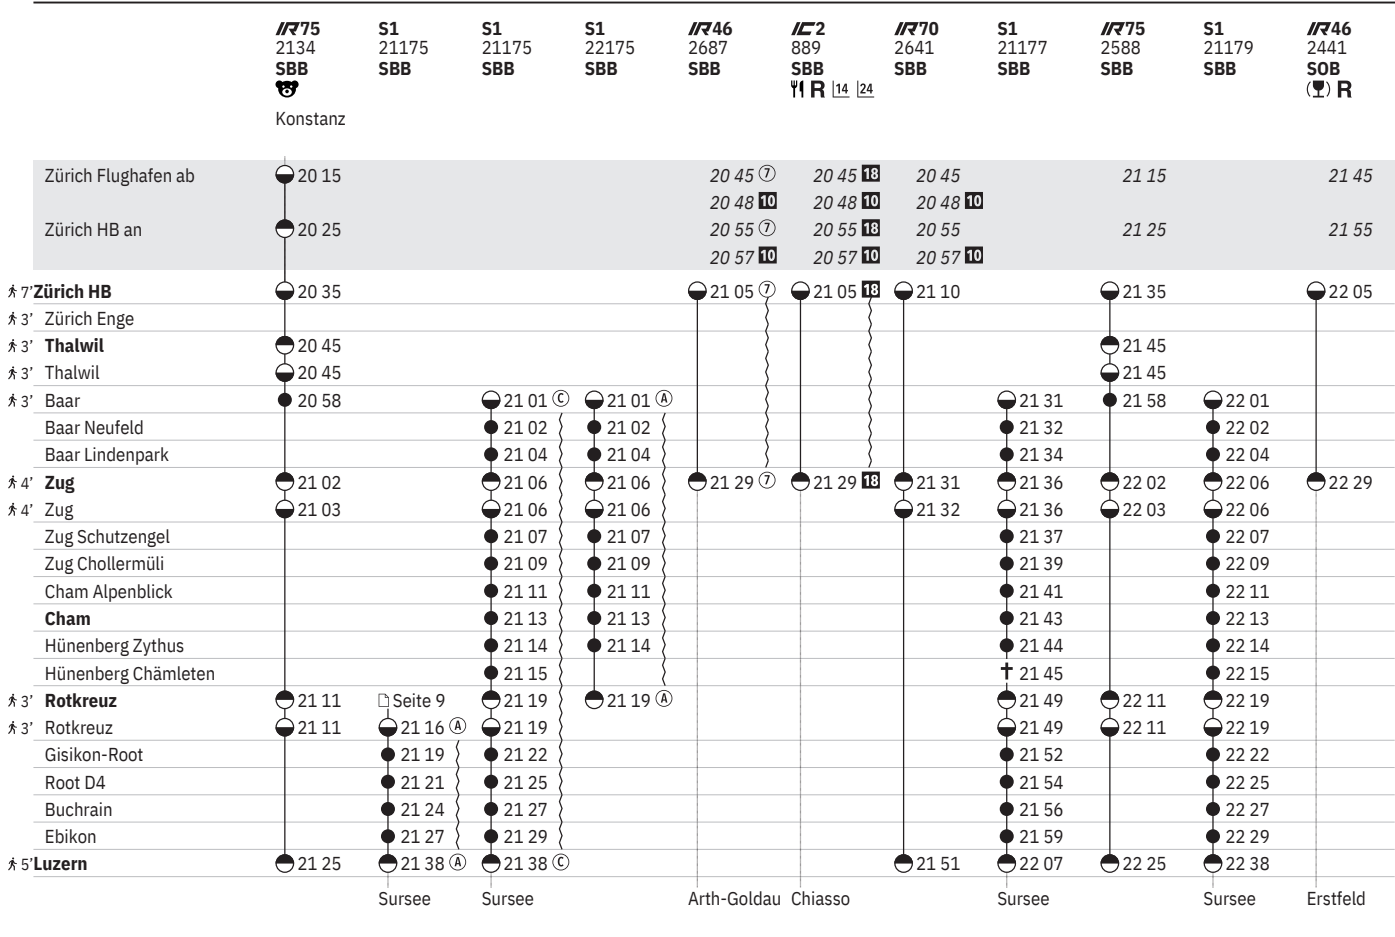

Sursee

Lugano

Sursee

Sursee

Lugano

Sursee

660 Zürich - Zug - Luzern

Stand: 25. September 2024

660 Zürich - Zug - Luzern 

Stand: 25. September 2024

→	IR70 2643 SBB	S1 21181 SBB	IR75 2590 SBB 	S1 21183 SBB	IR46 2689 SBB	IC2 893 SBB R ¹²⁵	IC2 895 SBB (@b)	IR70 2645 SBB	S1 21185 SBB	IR75 2592 SBB	S1 21187 SBB
Zürich Flughafen ab	21 45		22 15 22 18 ¹⁹		22 45 ⁷	22 45 ²⁰	22 45 ⁶	22 45			23 15
Zürich HB an	21 55		22 25 22 27 ¹⁹		22 55 ⁷	22 55 ²⁰	22 55 ⁶	22 55			23 25
7' Zürich HB	● 22 10		● 22 35		● 23 05 ⁷	● 23 05 ²⁰	● 23 05 ⁶	● 23 10			● 23 35
3' Zürich Enge											
3' Thalwil			● 22 45								● 23 45
3' Thalwil			● 22 45								● 23 45
3' Baar		● 22 31	● 22 58	● 23 01					● 23 31	● 23 58	● 00 01
Baar Neufeld		● 22 32		● 23 02					● 23 32		● 00 02
Baar Lindenpark		● 22 34		● 23 04					● 23 34		● 00 04
4' Zug	● 22 31	● 22 36	● 23 02	● 23 06	● 23 29 ⁷	● 23 29 ²⁰	● 23 29 ⁶	● 23 31	● 23 36	● 00 02	● 00 06
4' Zug	● 22 32	● 22 36	● 23 03	● 23 06				● 23 32	● 23 36	● 00 03	● 00 06
Zug Schutzensel		● 22 37		● 23 07					● 23 37		● 00 07
Zug Chollermüli		● 22 39		● 23 09					● 23 39		● 00 09
Cham Alpenblick		● 22 41		● 23 11					● 23 41		● 00 11
Cham		● 22 43		● 23 13					● 23 43		● 00 13
Hünenberg Zythus		● 22 44		● 23 14					● 23 44		● 00 14
Hünenberg Chämleten		† 22 45		● 23 15					● 23 45	● 21	● 00 15
3' Rotkreuz		● 22 49	● 23 11	● 23 19					● 23 49	● 00 11	● 00 19
3' Rotkreuz		● 22 49	● 23 11	● 23 19					● 23 49	● 00 11	● 00 19
Gisikon-Root		● 22 52		● 23 22					● 23 52		● 00 22
Root D4		● 22 54		● 23 25					● 23 54		● 00 25
Buchrain		● 22 56		● 23 27					● 23 56		● 00 27
Ebikon		● 22 59		● 23 29					● 23 59		● 00 29
5' Luzern	● 22 51	● 23 07	● 23 25	● 23 38				● 23 51	● 00 07	● 00 25	● 00 38
		Sursee		Sursee	Arth-Goldau	Bellinzona	Lugano				