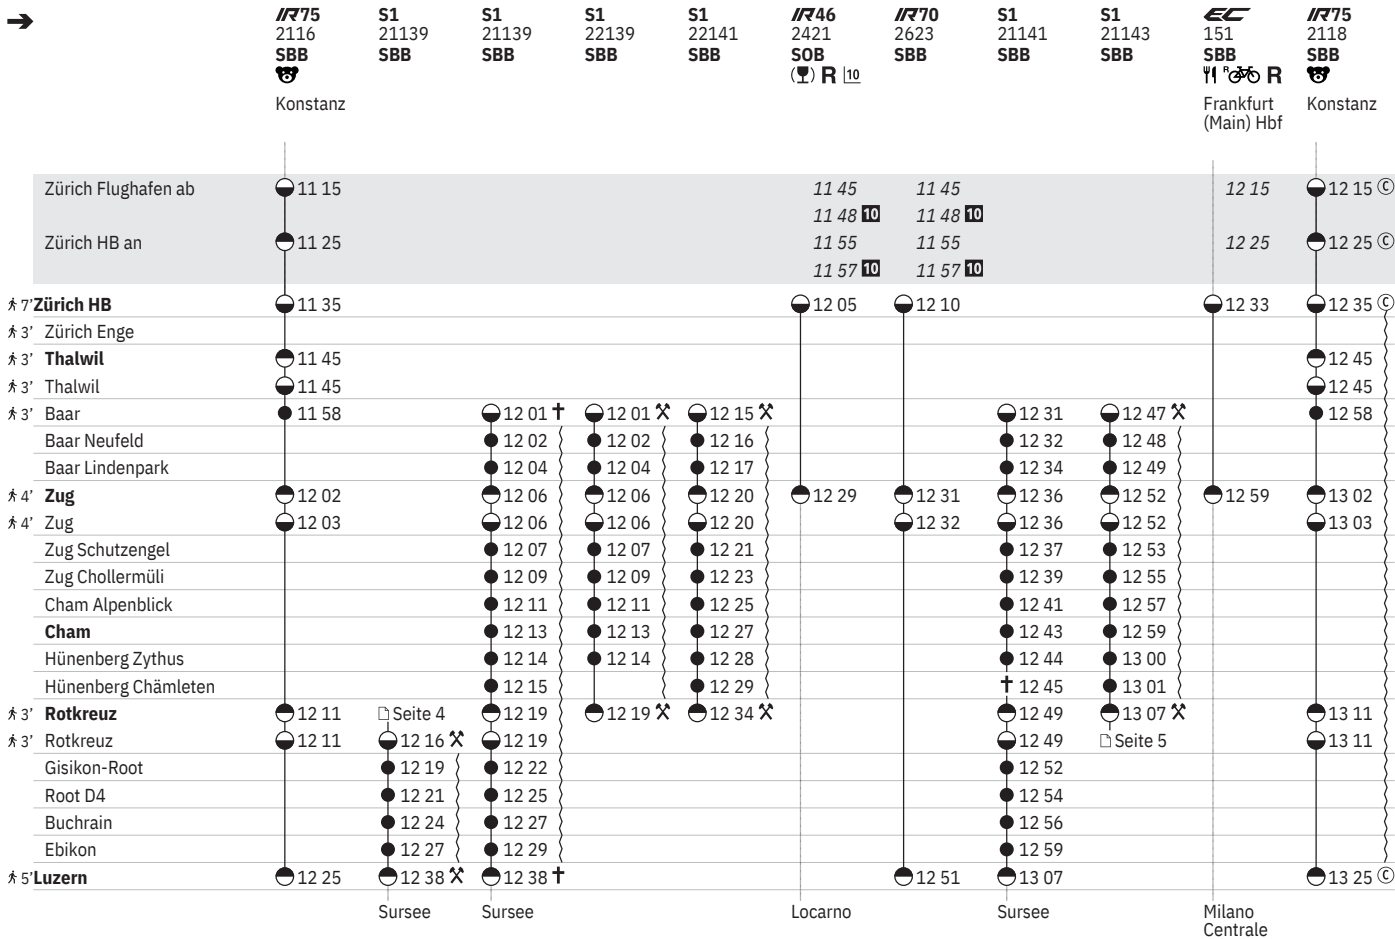

660 Zürich - Zug - Luzern

Stand: 25. September 2024

660 Zürich - Zug - Luzern

Stand: 25. September 2024

660 Zürich - Zug - Luzern

Stand: 25. September 2024

660 Zürich - Zug - Luzern

Stand: 25. September 2024

	IR75 2120 SBB 🚗	S1 21147 SBB	S1 21147 SBB	S1 22147 SBB	S1 22149 SBB	IR46 2425 SOB (🚗) R 10	IR70 2627 SBB	S1 21149 SBB	S1 21151 SBB	IC2 1475 SBB 🚗 R 121	IR75 2122 SBB	Konstanz
Zürich Flughafen ab	13 15					13 45	13 45			14 15	14 15	
Zürich HB an	13 25					13 48 10	13 48 10			14 25	14 25	
7' Zürich HB	13 35					14 05	14 10			14 33	14 35	
3' Zürich Enge												
3' Thalwil	13 45										14 45	
3' Thalwil	13 45										14 45	
3' Baar	13 58		14 01 †	14 01 ✕	14 15 ✕			14 31	14 47 ✕		14 58	
Baar Neufeld			14 02	14 02	14 16			14 32	14 48			
Baar Lindenpark			14 04	14 04	14 17			14 34	14 49			
4' Zug	14 02		14 06	14 06	14 20	14 29	14 31	14 36	14 52	14 59	15 02	
4' Zug	14 03		14 06	14 06	14 20		14 32	14 36	14 52		15 03	
Zug Schutzengel			14 07	14 07	14 21			14 37	14 53			
Zug Chollermüli			14 09	14 09	14 23			14 39	14 55			
Cham Alpenblick			14 11	14 11	14 25			14 41	14 57			
Cham			14 13	14 13	14 27			14 43	14 59			
Hünenberg Zythus			14 14	14 14	14 28			14 44	15 00			
Hünenberg Chämleten			14 15		14 29			† 14 45	15 01			
3' Rotkreuz	14 11	Seite 5	14 19	14 19 ✕	14 34 ✕			14 49	15 07 ✕		15 11	
3' Rotkreuz	14 11	14 16 ✕	14 19					14 49	Seite 6		15 11	
Gisikon-Root		14 19	14 22					14 52				
Root D4		14 21	14 25					14 54				
Buchrain		14 24	14 27					14 56				
Ebikon		14 27	14 29					14 59				
5' Luzern	14 25	14 38 ✕	14 38 †				14 51	15 07			15 25	