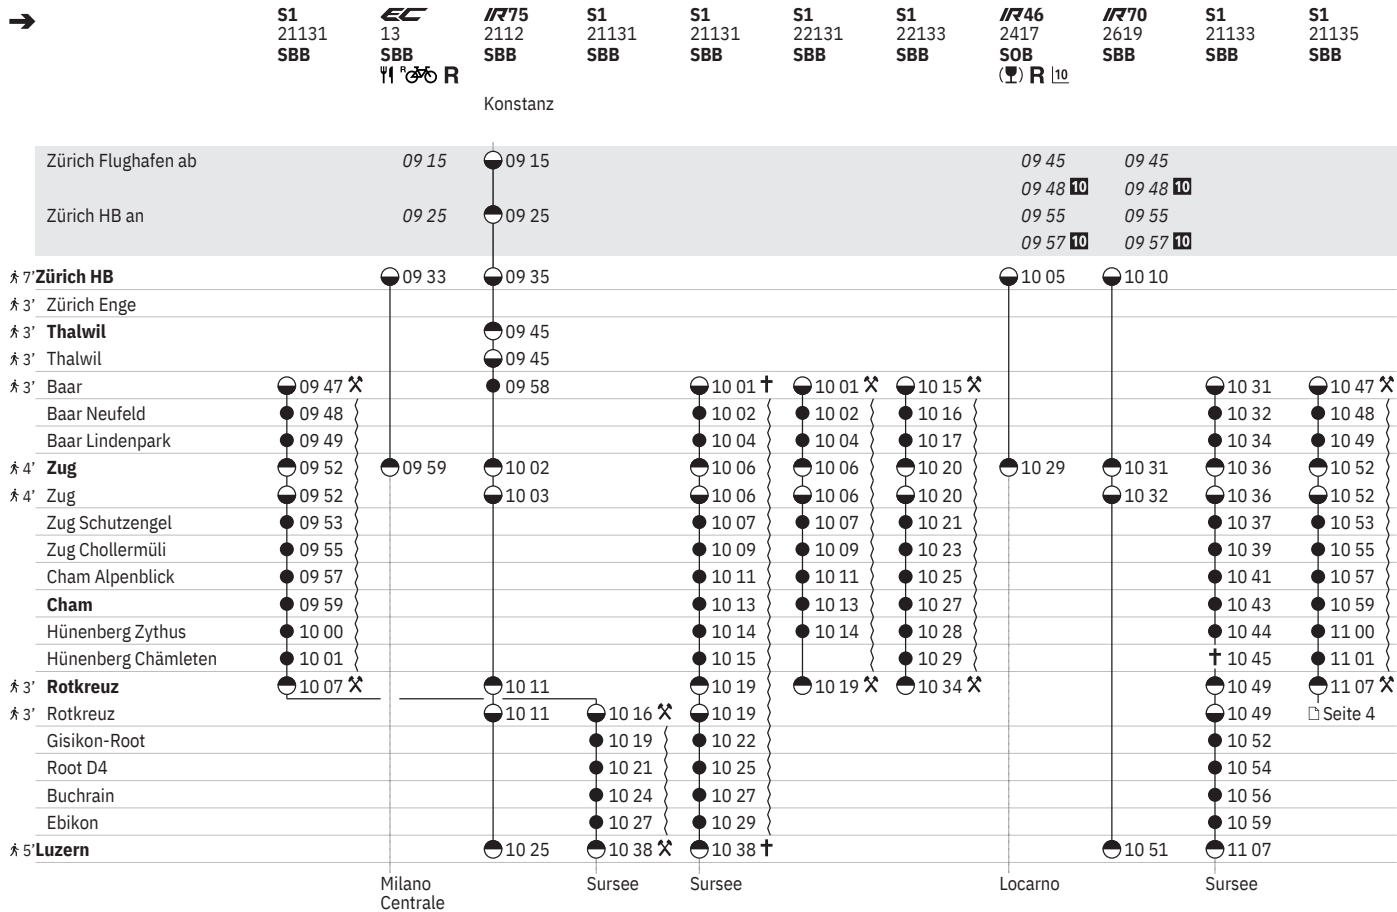

660 Zürich - Zug - Luzern

Stand: 25. September 2024