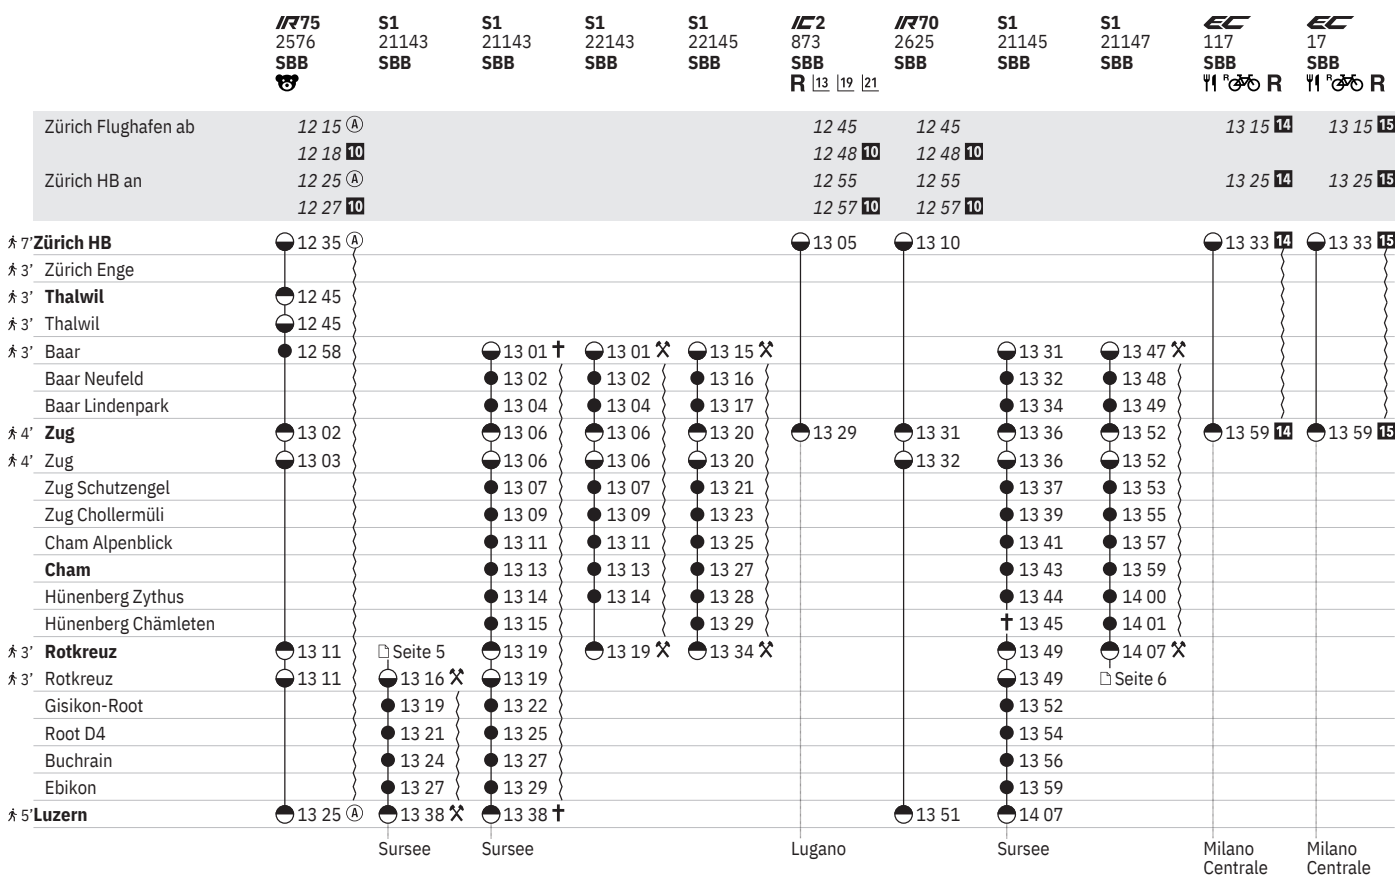

660 Zürich - Zug - Luzern

Stand: 25. September 2024

660 Zürich - Zug - Luzern

Stand: 25. September 2024

660 Zürich - Zug - Luzern

Stand: 25. September 2024

660 Zürich - Zug - Luzern

Stand: 25. September 2024

	IR75 2120 SBB 🚗	S1 21147 SBB	S1 21147 SBB	S1 22147 SBB	S1 22149 SBB	IR46 2425 SOB (🚗) R 10	IR70 2627 SBB	S1 21149 SBB	S1 21151 SBB	IC2 1475 SBB 🚗 R 121	IR75 2122 SBB	Konstanz
Zürich Flughafen ab	13 15					13 45	13 45			14 15	14 15	
Zürich HB an	13 25					13 48 10	13 48 10			14 25	14 25	
7' Zürich HB	13 35					14 05	14 10			14 33	14 35	
3' Zürich Enge												
3' Thalwil	13 45										14 45	
3' Thalwil	13 45										14 45	
3' Baar	13 58		14 01 †	14 01 ✕	14 15 ✕			14 31	14 47 ✕		14 58	
Baar Neufeld			14 02	14 02	14 16			14 32	14 48			
Baar Lindenpark			14 04	14 04	14 17			14 34	14 49			
4' Zug	14 02		14 06	14 06	14 20	14 29	14 31	14 36	14 52	14 59	15 02	
4' Zug	14 03		14 06	14 06	14 20		14 32	14 36	14 52		15 03	
Zug Schutzengel			14 07	14 07	14 21			14 37	14 53			
Zug Chollermüli			14 09	14 09	14 23			14 39	14 55			
Cham Alpenblick			14 11	14 11	14 25			14 41	14 57			
Cham			14 13	14 13	14 27			14 43	14 59			
Hünenberg Zythus			14 14	14 14	14 28			14 44	15 00			
Hünenberg Chämleten			14 15		14 29			† 14 45	15 01			
3' Rotkreuz	14 11	Seite 5	14 19	14 19 ✕	14 34 ✕			14 49	15 07 ✕		15 11	
3' Rotkreuz	14 11	14 16 ✕	14 19					14 49	Seite 6		15 11	
Gisikon-Root		14 19	14 22					14 52				
Root D4		14 21	14 25					14 54				
Buchrain		14 24	14 27					14 56				
Ebikon		14 27	14 29					14 59				
5' Luzern	14 25	14 38 ✕	14 38 †				14 51	15 07			15 25	