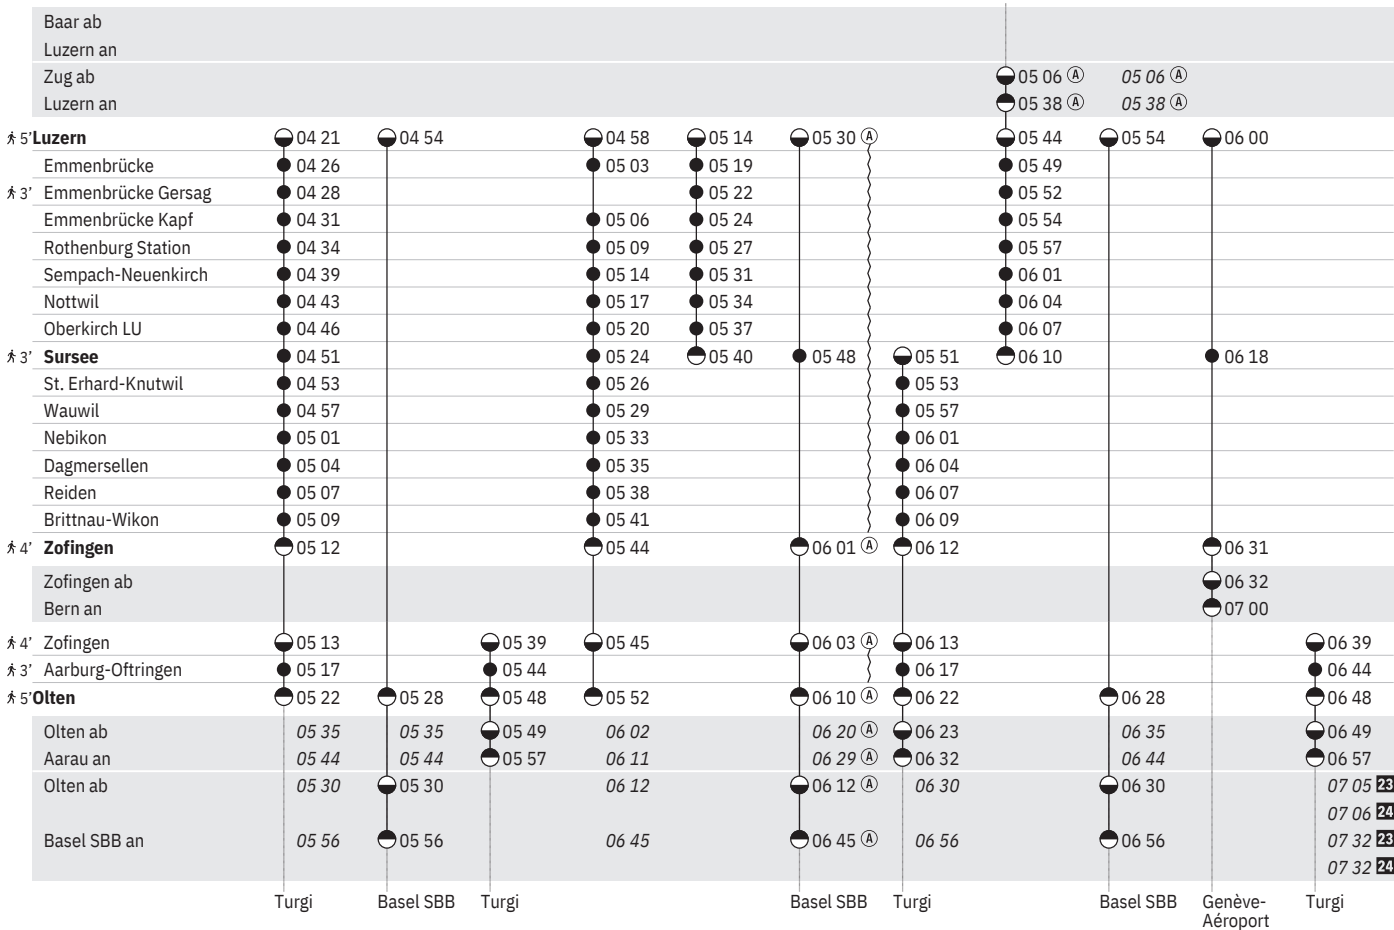

510 Luzern - Olten

Stand: 25. September 2024

S1 21107 SBB	IR26 2304 SOB (R)	S29 8921 SBB	RE24 4706 SBB	S1 21109 SBB	IR27 2456 SBB	S29 8923 SBB	S1 21111 SBB	IR26 2306 SBB	IR15 2508 SBB	S29 8925 SBB

Zug

23 ① - ⑦ vom 15.6.-13.12.

24 ① - ⑦ vom 15.12.-14.6.