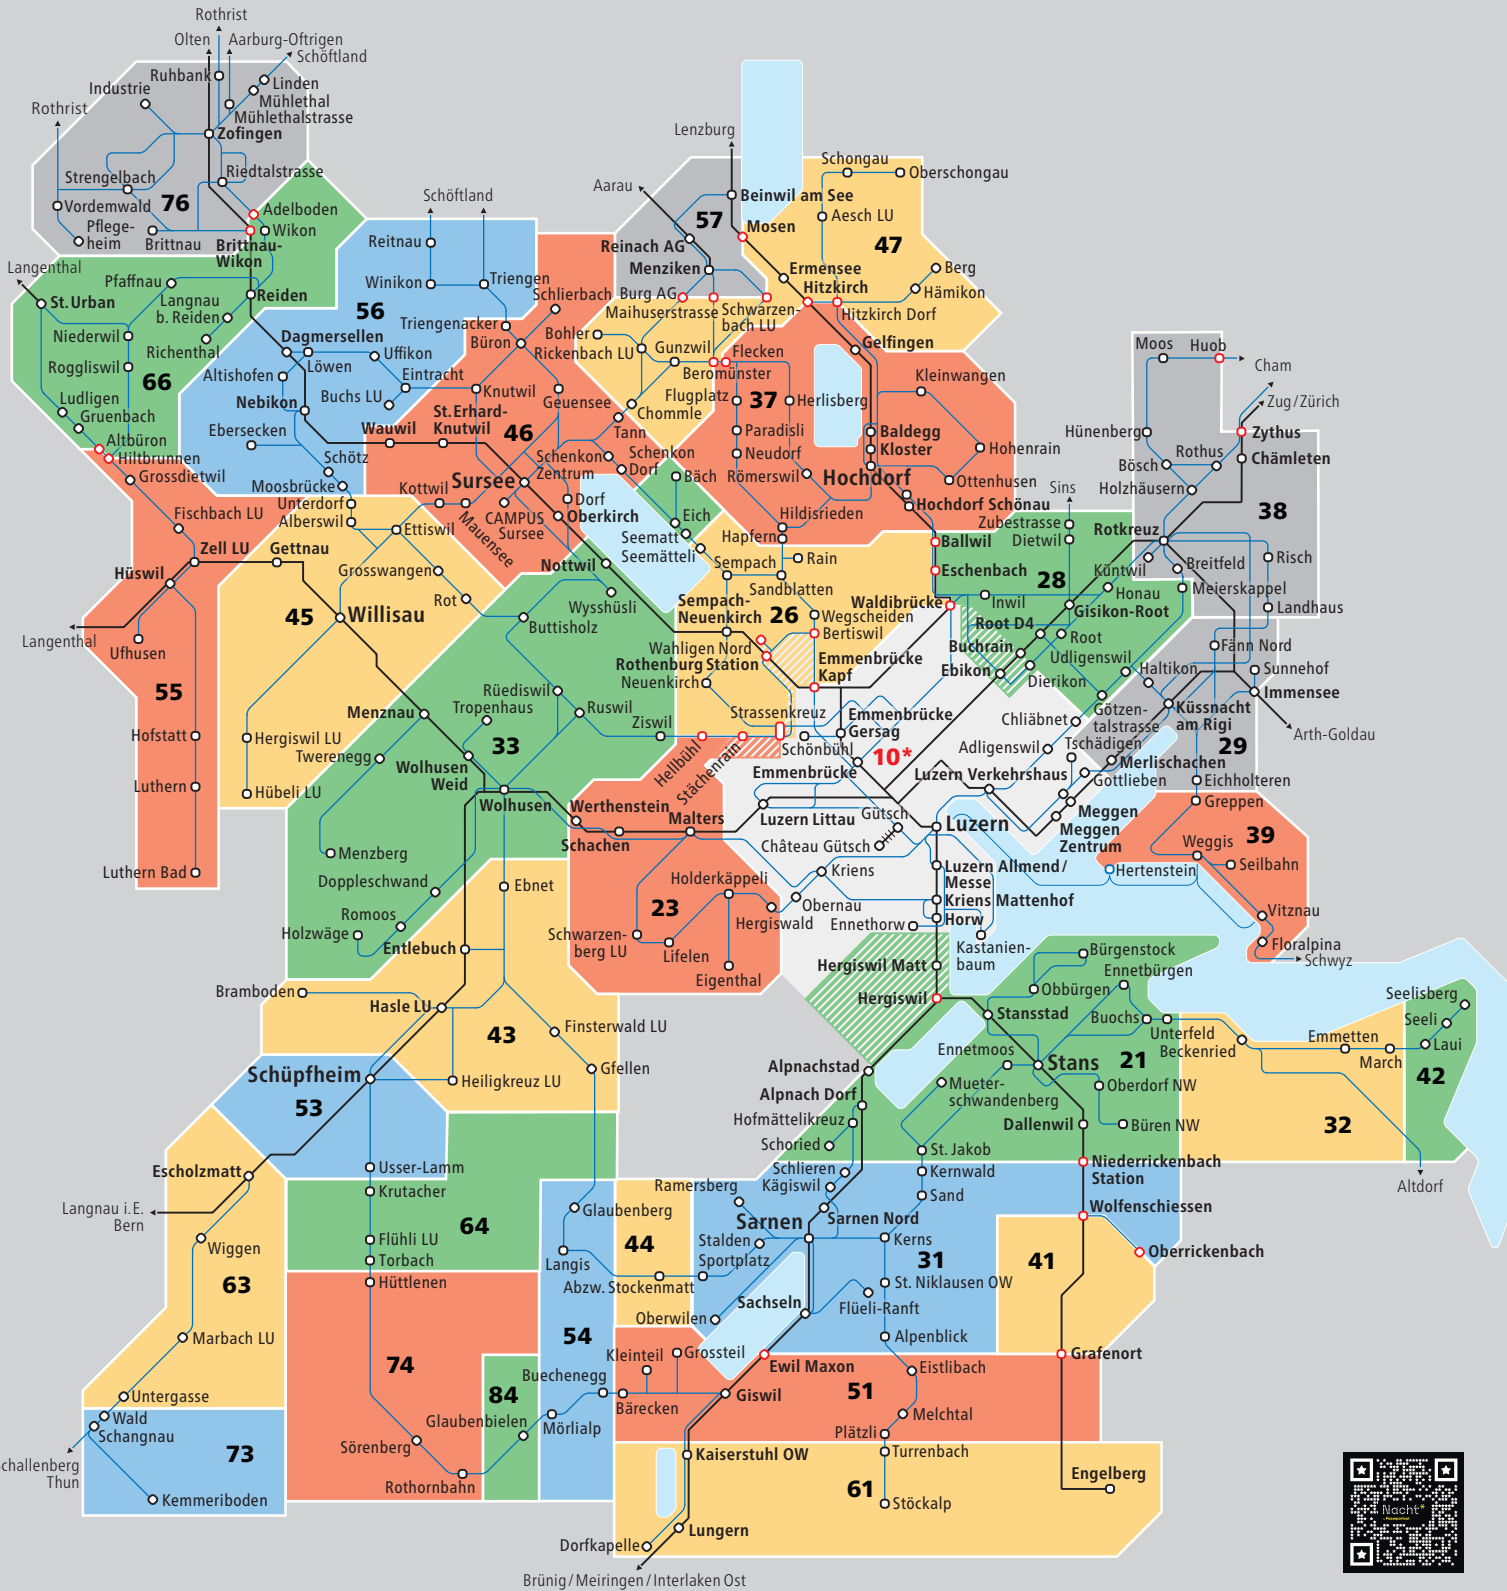

Tarifzonen

Gültig ab 15.12.2024

Passepartout

einfach unterwegs

- Bahn
- Busse
- Gütschlift
- 32** Zonennummer
- Die Haltestelle liegt auf der Zonengrenze und gehört zu mehreren Zonen.
- Die Haltestellen gehören zu mehreren Zonen.

10* Die Tarifzone 10* wird in Kombination mit anderen Zonen für die Preisberechnung doppelt gezählt.

57 Überlappungszonen Nachbar-Tarifverbund
Passepartout Fahrausweise für die grauen Zonen 29, 38, 57 und 76 sind nur in Kombination mit farbigen Passepartout Zonen erhältlich.

Schiff Vierwaldstättersee
Ein Passepartout Verbundabo mit mindestens den Zonen 10, 29 und 39 berechtigt zur freien Fahrt von und nach den Stationen Luzern Bahnhofquai, Hertenstein, Weggis und Vitznau. Für Fahrten von oder nach anderen Schiffstationen ist das Abo nicht gültig. Passepartout Billette sind auf dem Schiff ebenfalls nicht gültig.