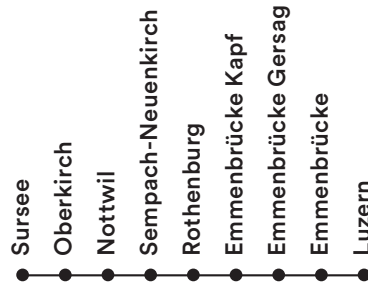

Freitag / Samstag und Samstag / Sonntag (ohne 24./25. Dezember und Karfreitag)

Nachtbusse und -züge verkehren in den Nächten von Freitag auf Samstag und von Samstag auf Sonntag sowie an Silvester, Schmutziger Donnerstag, Güdismontag und Güdisdienstag. Fahrplan gültig ab Nacht 15./16. Dezember 2023 bis Nacht 14./15. Dezember 2024.

Live-Fahrplan

nachtstern.ch

SN1 ←

Nacht*
by **Passepartout**

Sursee – Luzern

Sursee ab	02.01	03.01	04.01
Oberkirch			
Nottwil	02.04	03.04	04.04
Sempach-Neuenkirch	02.08	03.08	04.08
Rothenburg			
Emmenbrücke Kapf	02.14	03.14	04.14
Emmenbrücke Gersag	02.17	03.17	04.17
Emmenbrücke	02.19	03.19	04.19
Luzern an	02.25	03.25	04.25