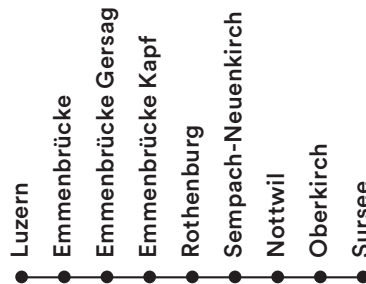

SN1 →

Nacht*

by **Passepartout**

Luzern – Sursee

Luzern ab	01.30	02.30	03.30
Emmenbrücke	01.35	02.35	03.35
Emmenbrücke Gersag	01.37	02.37	03.37
Emmenbrücke Kapf	01.39	02.39	03.39
Rothenburg	01.42	02.42	03.42
Sempach-Neuenkirch	01.46	02.46	03.46
Nottwil	01.50	02.50	03.50
Oberkirch	01.52	02.51	03.51
Sursee an	01.56	02.56	03.56

Freitag / Samstag und Samstag / Sonntag (ohne 24./25. Dezember und Karfreitag)

Nachtbusse und -züge verkehren in den Nächten von Freitag auf Samstag und von Samstag auf Sonntag sowie an Silvester, Schmutziger Donnerstag, Güdismontag und Güdisdienstag. Fahrplan gültig ab Nacht 15./16. Dezember 2023 bis Nacht 14./15. Dezember 2024.