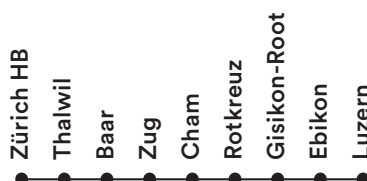

Freitag / Samstag und Samstag / Sonntag (ohne 24./25. Dezember)

Nachtbusse und -züge verkehren in den Nächten von Freitag auf Samstag und von Samstag auf Sonntag sowie an Silvester, Gründonnerstag bis Ostermontag, Auffahrt, Pfingstsonntag sowie in der Nacht auf den 1. August. Fahrplan gültig ab Nacht 15./16. Dezember 2023 bis Nacht 14./15. Dezember 2024.

Live-Fahrplan

nachtstern.ch

NACHT EXPRESS

Nacht*
by Passepartout

Zürich HB – Zug – Luzern

Zürich HB ab	01.35	02.35	03.35
Thalwil			
Baar	01.53	02.53	03.53
Zug	01.57	02.57	03.57
Cham	02.01	03.01	04.01
Rotkreuz	02.06	03.06	04.06
Gisikon-Root	02.09	03.09	04.09
Ebikon	02.14	03.14	04.14
Luzern an	02.23	03.23	04.23