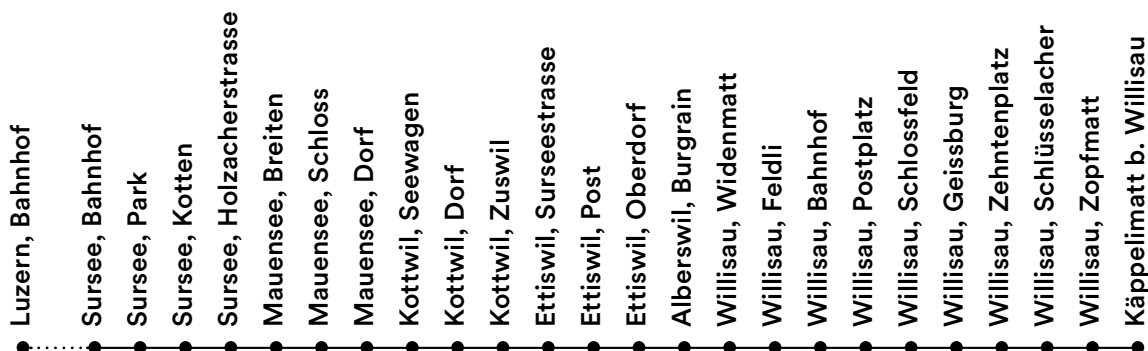

N63

Nacht

by **Passepartout**

Sursee – Mauensee – Kottwil – Ettiswil – Willisau

SN1 Luzern, ab	01.30	02.30	03.30	Ettiswil, Post ab	02.12	03.12	04.12
SN1 Sursee, an	01.56	02.56	03.56	Ettiswil, Oberdorf	02.13	03.13	04.13
Sursee, Bahnhof ab	02.00	03.00	04.00	Alberswil, Burgrain	02.14	03.14	04.14
Sursee, Park	02.01	03.01	04.01	Willisau, Widenmatt	02.16	03.16	04.16
Sursee, Kotten	02.02	03.02	04.02	Willisau, Feldli	02.17	03.17	04.17
Sursee, Holzacherstrasse	02.03	03.03	04.03	Willisau, Bahnhof an	02.18	03.18	04.18
Mauensee, Breiten	02.04	03.04	04.04	Willisau, Bahnhof ab	02.19	03.19	04.19
Mauensee, Schloss	02.05	03.05	04.05	Willisau, Postplatz	02.20	03.20	04.20
Mauensee, Dorf	02.06	03.06	04.06	Willisau, Schlossfeld	02.22	03.22	04.22
Kottwil, Seewagen	02.07	03.07	04.07	Willisau, Geissburg	02.23	03.23	04.23
Kottwil, Dorf	02.08	03.08	04.08	Willisau, Zehntenplatz	02.25	03.25	04.25
Kottwil, Zuswil	02.09	03.09	04.09	Willisau, Schlüsselacher	02.26	03.26	04.26
Ettiswil, Surseestrasse	02.10	03.10	04.10	Willisau, Zopfmat	02.26	03.26	04.26
Ettiswil, Post an	02.11	03.11	04.11	Käppelimmatt b. Willisau an	02.27	03.27	04.27

Nächte Freitag / Samstag und Samstag / Sonntag (ohne 24. / 25. Dezember und Karfreitag)

Nachtbusse und -züge verkehren in den Nächten von Freitag auf Samstag und von Samstag auf Sonntag sowie an Silvester, Schmutziger Donnerstag, Güdismontag und Güdisdienstag. Fahrplan gültig ab Nacht 15. / 16. Dezember 2023 bis Nacht 14. / 15. Dezember 2024