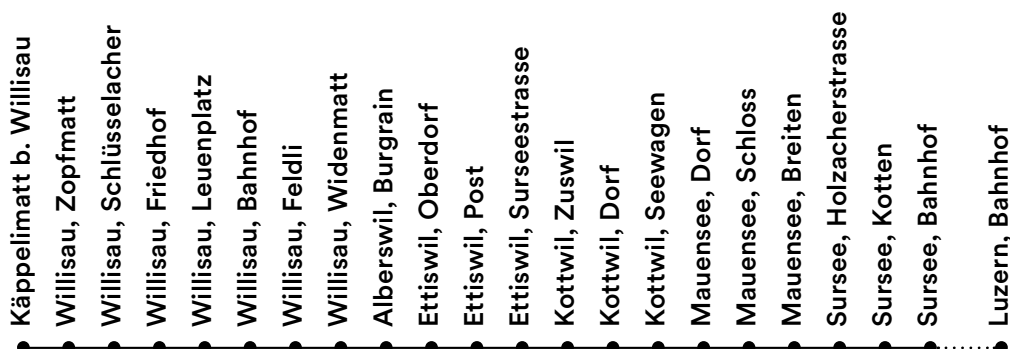

N63 ←

Willisau – Ettiswil – Kottwil – Mauensee – Sursee

Käppelimmatt b. Willisau ab	02.30	03.30	Kottwil, Zuswil	02.45	03.45
Willisau, Zopf matt	02.30	03.30	Kottwil, Dorf	02.46	03.46
Willisau, Schlüsselacher	02.31	03.31	Kottwil, Seewagen	02.47	03.47
Willisau, Friedhof	02.32	03.32	Mauensee, Dorf	02.48	03.48
Willisau, Leuenplatz	02.33	03.33	Mauensee, Schloss	02.49	03.49
Willisau, Bahnhof	02.35	03.35	Mauensee, Breiten	02.50	03.50
Willisau, Feldli	02.36	03.36	Sursee, Holzacherstrasse	02.51	03.51
Willisau, Widenmatt	02.37	03.37	Sursee, Kotten	02.52	03.52
Alberswil, Burgrain	02.39	03.39	Sursee, Bahnhof an	02.55	03.55
Ettiswil, Oberdorf	02.40	03.40			
Ettiswil, Post an	02.42	03.42	SN1 Sursee, ab	03.01	04.01
Ettiswil, Post ab	02.43	03.43	SN1 Luzern, an	03.25	04.25
Ettiswil, Sursee strasse	02.44	03.44			

Nächte Freitag / Samstag und Samstag / Sonntag (ohne 24. / 25. Dezember und Karfreitag)

Nachtbusse und -züge verkehren in den Nächten von Freitag auf Samstag und von Samstag auf Sonntag sowie an Silvester, Schmutziger Donnerstag, Güdismontag und Güdisdienstag. Fahrplan gültig ab Nacht 15. / 16. Dezember 2023 bis Nacht 14. / 15. Dezember 2024

Live-Fahrplan

nachtstern.ch