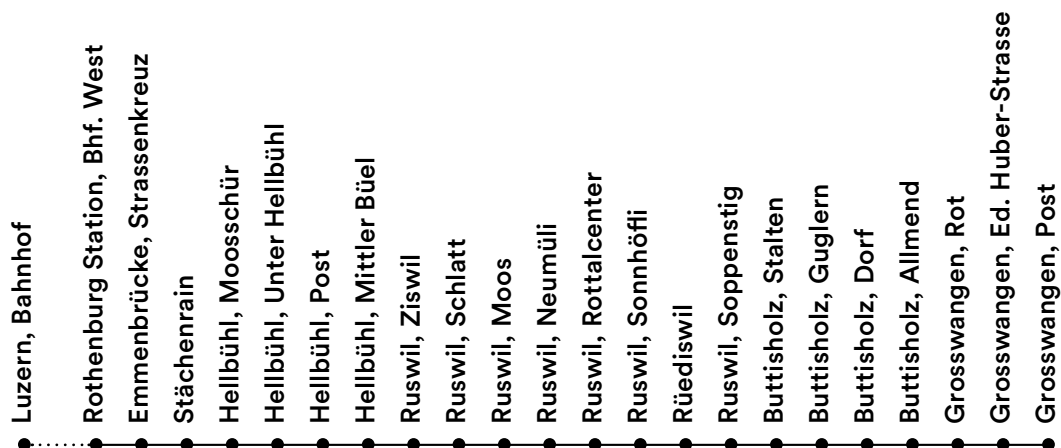

Rothenburg – Hellbühl – Ruswil – Buttisholz – Grosswangen

SN1 Luzern, ab	01.30	02.30	03.30	Ruswil, Neumüli	01.55	02.55	03.55
SN1 Rothenburg Station, an	01.42	02.42	03.42	Ruswil, Rottalcenter an	01.56	02.56	03.56
				Ruswil, Rottalcenter ab	01.58	02.58	03.58
Rothenb. Station, Bhf. West ab	01.44	02.44	03.44	Ruswil, Sonnhöfli	01.59	02.59	03.59
Emmenbrücke, Strassenkreuz	01.45	02.45	03.45	Rüediswil	02.00	03.00	04.00
Stächenrain	01.47	02.47	03.47	Ruswil, Soppenstig	02.01	03.01	04.01
Hellbühl, Moosschür	01.48	02.48	03.48	Buttisholz, Stalten	02.02	03.02	04.02
Hellbühl, Unter Hellbühl	01.49	02.49	03.49	Buttisholz, Guglern	02.03	03.03	04.03
Hellbühl, Post	01.50	02.50	03.50	Buttisholz, Dorf	02.06	03.06	04.06
Hellbühl, Mittler Büel	01.51	02.51	03.51	Buttisholz, Allmend	02.07	03.07	04.07
Ruswil, Ziswil	01.52	02.52	03.52	Grosswangen, Rot	02.08	03.08	04.08
Ruswil, Schlatt	01.53	02.53	03.53	Grosswangen, Ed. Huber-Str.	02.09	03.09	04.09
Ruswil, Moos	01.54	02.54	03.54	Grosswangen, Post an	02.10	03.10	04.10

Nächte Freitag / Samstag und Samstag / Sonntag (ohne 24. / 25. Dezember und Karfreitag)

Nachtbusse und -züge verkehren in den Nächten von Freitag auf Samstag und von Samstag auf Sonntag sowie an Silvester, Schmutziger Donnerstag, Güdismontag und Güdisdienstag. Fahrplan gültig ab Nacht 15. / 16. Dezember 2023 bis Nacht 14. / 15. Dezember 2024

Live-Fahrplan

nachtstern.ch