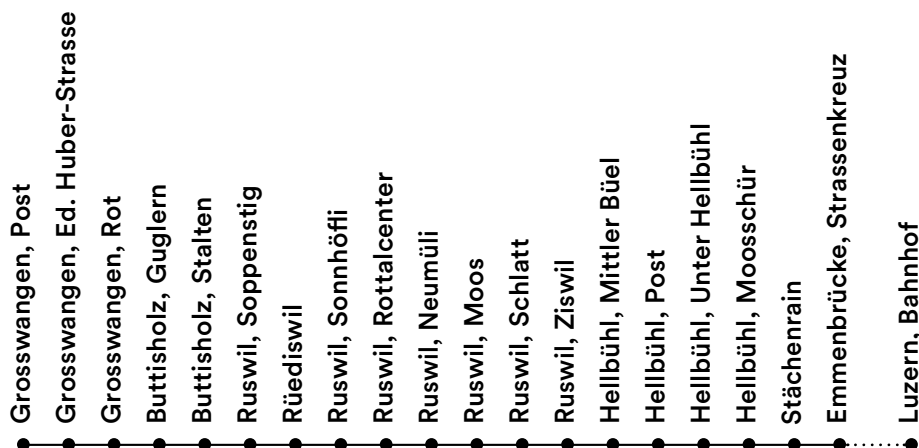

N60

Nacht

by **Passepartout**

Grosswangen – Buttisholz – Ruswil – Hellbühl – Rothenburg

Grosswangen, Post ab	01.12	02.12	03.12	Ruswil, Schlatt	01.25	02.25	03.25
Grosswangen, Ed. Huber-Str.	01.13	02.13	03.13	Ruswil, Ziswil	01.26	02.26	03.26
Grosswangen, Rot	01.14	02.14	03.14	Hellbühl, Mittler Büel	01.27	02.27	03.27
Buttisholz, Guglern	01.16	02.16	03.16	Hellbühl, Post	01.29	02.29	03.29
Buttisholz, Stalten	01.17	02.17	03.17	Hellbühl, Unter Hellbühl	01.30	02.30	03.30
Ruswil, Soppenstig	01.18	02.18	03.18	Hellbühl, Moosschür	01.31	02.31	03.31
Rüediswil	01.20	02.20	03.20	Stächenrain	01.32	02.32	03.32
Ruswil, Sonnhöfli	01.21	02.21	03.21	Emmenbrücke, Strassenkreuz	01.34	02.34	03.34
Ruswil, Rottalcenter	01.22	02.22	03.22				
Ruswil, Neumüli	01.23	02.23	03.23	N72 Emmenbr., Strassenkreuz	01.36	02.36	
Ruswil, Moos	01.24	02.24	03.24	N72 Luzern, Bahnhof an	01.55	02.55	

Nächte Freitag / Samstag und Samstag / Sonntag (ohne 24. / 25. Dezember und Karfreitag)

Nachtbusse und -züge verkehren in den Nächten von Freitag auf Samstag und von Samstag auf Sonntag sowie an Silvester, Schmutziger Donnerstag, Güdismontag und Güdisdienstag. Fahrplan gültig ab Nacht 15. / 16. Dezember 2023 bis Nacht 14. / 15. Dezember 2024