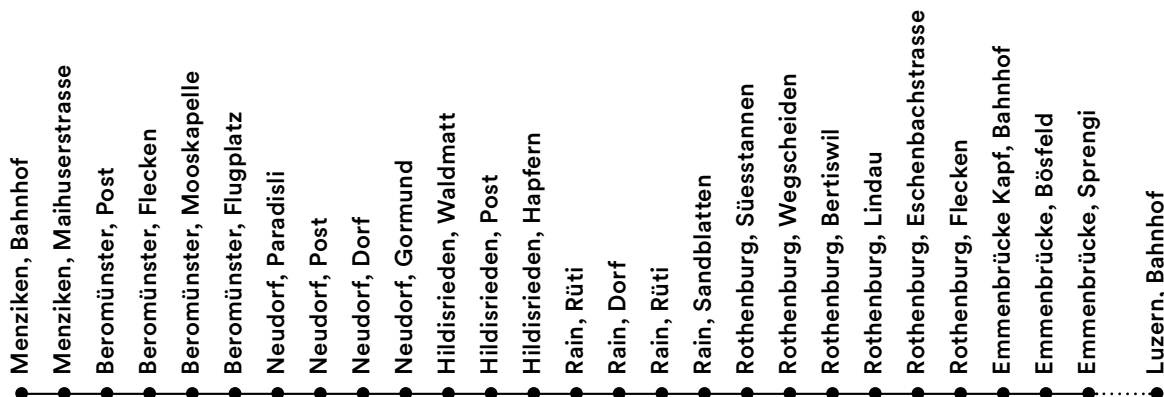

* Halt nur zum Aussteigen

Nächte Freitag / Samstag und Samstag / Sonntag (ohne 24. / 25. Dezember und Karfreitag)

Nachtbusse und -züge verkehren in den Nächten von Freitag auf Samstag und von Samstag auf Sonntag sowie an Silvester, Schmutziger Donnerstag, Güdismontag und Güdisdienstag. Fahrplan gültig ab Nacht 15. / 16. Dezember 2023 bis Nacht 14. / 15. Dezember 2024

Live-Fahrplan

nachtstern.ch

(Menziken AG –) Beromünster – Emmenbrücke

Menziken, Bahnhof ab	01.00			Rain, Rüti	01.27	02.27	03.27
Menziken, Maihuserstrasse	01.02			Rain, Sandblatten	01.29	02.29	03.29
Beromünster, Post ab	01.09	02.09	03.09	Rothenburg, Süesstannen	01.30	02.30	03.30
Beromünster, Flecken	01.09	02.09	03.09	Rothenburg, Wegscheid	01.31	02.31	03.31
Beromünster, Mooskapelle	01.10	02.10	03.10	Rothenburg, Bertiswil	01.32	02.32	03.32
Beromünster, Flugplatz	01.12	02.12	03.12	Rothenburg, Lindau	01.33	02.33	03.33
Neudorf, Paradisli	01.13	02.13	03.13	Rothenburg, Eschenbachstrasse	01.33	02.33	03.33
Neudorf, Post	01.13	02.13	03.13	Rothenburg, Flecken	01.33	02.33	03.33
Neudorf, Dorf	01.14	02.14	03.14	Emmenbrücke Kapf, Bahnhof	01.34	02.34	03.34
Neudorf, Gormund	01.16	02.16	03.16	Emmenbrücke, Bösfeld	01.34*	02.34*	03.34*
Hildisrieden, Waldmatt	01.17	02.17	03.17	Emmenbrücke, Sprengi an	01.37*	02.37*	03.37*
Hildisrieden, Post	01.18	02.18	03.18				
Hildisrieden, Hapfern	01.20	02.20	03.20	N72 Emmenbrücke, Sprengi ab	01.40	02.40	
Rain, Rüti	01.22	02.22	03.22	N72 Luzern, Bahnhof an	01.55	02.55	
Rain, Dorf	01.27	02.27	03.27				

* Halt nur zum Aussteigen

**Nächte Freitag / Samstag und Samstag / Sonntag
(ohne 24. / 25. Dezember und Karfreitag)**

Nachtbusse und -züge verkehren in den Nächten von Freitag auf Samstag und von Samstag auf Sonntag sowie an Silvester, Schmutziger Donnerstag, Güdismontag und Güdisdienstag. Fahrplan gültig ab Nacht 15. / 16. Dezember 2023 bis Nacht 14. / 15. Dezember 2024