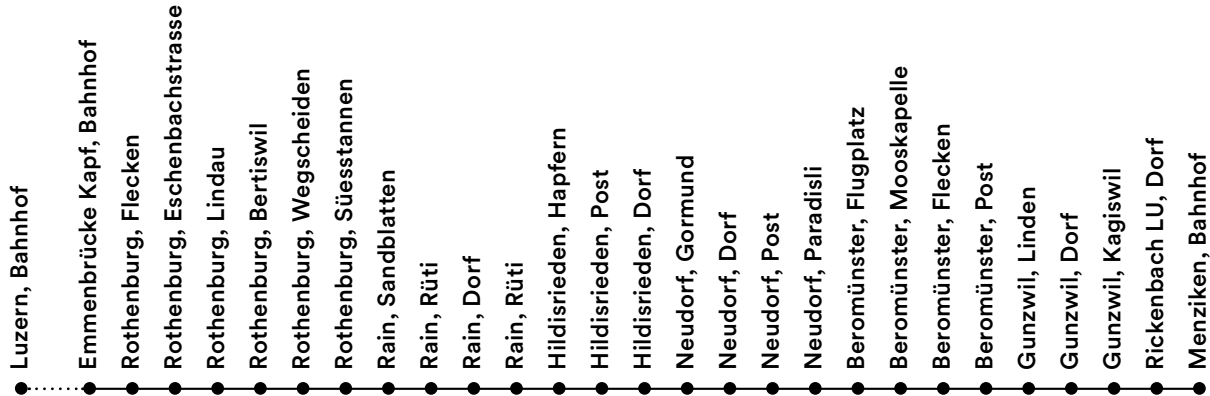

N52

Nacht

by **Passepartout**

Emmenbrücke – Beromünster (– Menziken AG)

SN1 Luzern, ab	01.30	02.30	03.30	Neudorf, Gormund	01.56	02.56	03.56
SN1 Emmenbrücke Kapf, an	01.39	02.39	03.39	Neudorf, Dorf	01.59	02.59	03.59
Emmenbrücke Kapf, Bahnhof ab	01.43	02.43	03.43	Neudorf, Post	01.59	02.59	03.59
Rothenburg, Flecken	01.43	02.43	03.43	Neudorf, Paradisli	01.59	02.59	03.59
Rothenburg, Eschenbachstrasse	01.43	02.43	03.43	Beromünster, Flugplatz	02.01	03.01	04.01
Rothenburg, Lindau	01.43	02.43	03.43	Beromünster, Mooskapelle	02.01	03.01	04.01
Rothenburg, Bertiswil	01.44	02.44	03.44	Beromünster, Flecken	02.04	03.04	04.04
Rothenburg, Wegscheid	01.46	02.46	03.46	Beromünster, Post an	02.09	03.09	04.09
Rothenburg, Süesstannen	01.46	02.46	03.46	Gunzwil, Linden			04.09*
Rain, Sandblatten	01.49	02.49	03.49	Gunzwil, Dorf			04.11*
Rain, Rüti	01.49	02.49	03.49	Gunzwil, Kagiswil			04.12*
Rain, Dorf	01.52	02.52	03.52	Rickenbach LU, Dorf			04.14*
Rain, Rüti	01.52	02.52	03.52	Menziken, Bahnhof an			04.25
Hildisrieden, Hapfern	01.54	02.54	03.54				
Hildisrieden, Post	01.54	02.54	03.54	N81 Beromünster, Post ab	02.23	03.23	
Hildisrieden, Dorf	01.56	02.56	03.56	N81 Menziken, Bahnhof an	02.30	03.30	

* Halt nur zum Aussteigen

Nächte Freitag / Samstag und Samstag / Sonntag (ohne 24. / 25. Dezember und Karfreitag)

Nachtbusse und -züge verkehren in den Nächten von Freitag auf Samstag und von Samstag auf Sonntag sowie an Silvester, Schmutziger Donnerstag, Güdismontag und Güdisdienstag. Fahrplan gültig ab Nacht 15. / 16. Dezember 2023 bis Nacht 14. / 15. Dezember 2024

* Halt nur zum Aussteigen

**Nächte Freitag / Samstag und Samstag / Sonntag
(ohne 24. / 25. Dezember und Karfreitag)**

Nachtbusse und -züge verkehren in den Nächten von Freitag auf Samstag und von Samstag auf Sonntag sowie an Silvester, Schmutziger Donnerstag, Güdismontag und Güdisdienstag. Fahrplan gültig ab Nacht 15. / 16. Dezember 2023 bis Nacht 14. / 15. Dezember 2024

Live-Fahrplan