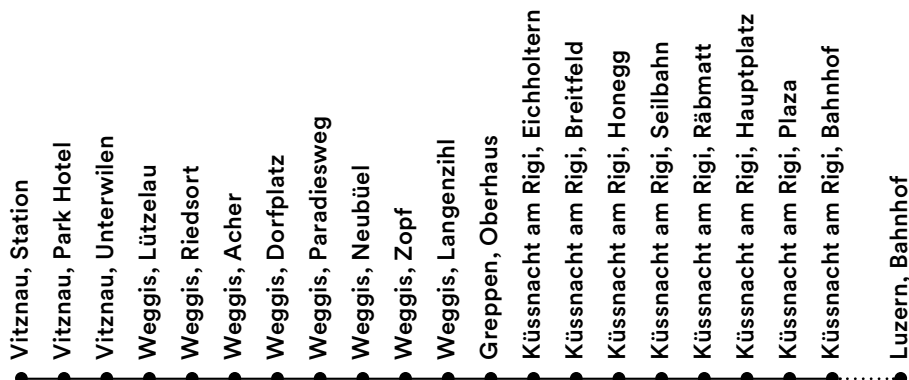

Vitznau – Weggis – Küssnacht am Rigi

Vitznau, Station ab	02.30	03.30	Küssnacht am Rigi, Eichholtern	02.46	03.46
Vitznau, Park Hotel	02.31	03.31	Küssnacht am Rigi, Breitfeld	02.47	03.47
Vitznau, Unterwilen	02.32	03.32	Küssnacht am Rigi, Honegg	02.47	03.47
Weggis, Lützelau	02.33	03.33	Küssnacht am Rigi, Seilbahn	02.48	03.48
Weggis, Riedsort	02.34	03.34	Küssnacht am Rigi, Räbmatt	02.49	03.49
Weggis, Acher	02.34	03.34	Küssnacht am Rigi, Hauptplatz	02.49	03.49
Weggis, Dorfplatz	02.38	03.38	Küssnacht am Rigi, Plaza	02.50	03.50
Weggis, Paradiesweg	02.38	03.38	Küssnacht am Rigi, Bahnhof an	02.56	03.56
Weggis, Neubüel	02.39	03.39			
Weggis, Zopf	02.40	03.40	N3 Küssnacht a. R., Bahnhof ab	03.00	04.00
Weggis, Langenzihl	02.42	03.42	N3 Luzern, Bahnhof an	03.24	04.24
Greppen, Oberhaus	02.45	03.45			

Nächte Freitag / Samstag und Samstag / Sonntag (ohne Karfreitag)

Nachtbusse und -züge verkehren in den Nächten von Freitag auf Samstag und von Samstag auf Sonntag sowie an Silvester, Schmutziger Donnerstag, Güdismontag und Güdisdienstag. Fahrplan gültig ab Nacht 15. / 16. Dezember 2023 bis Nacht 14. / 15. Dezember 2024

Live-Fahrplan

nachtstern.ch