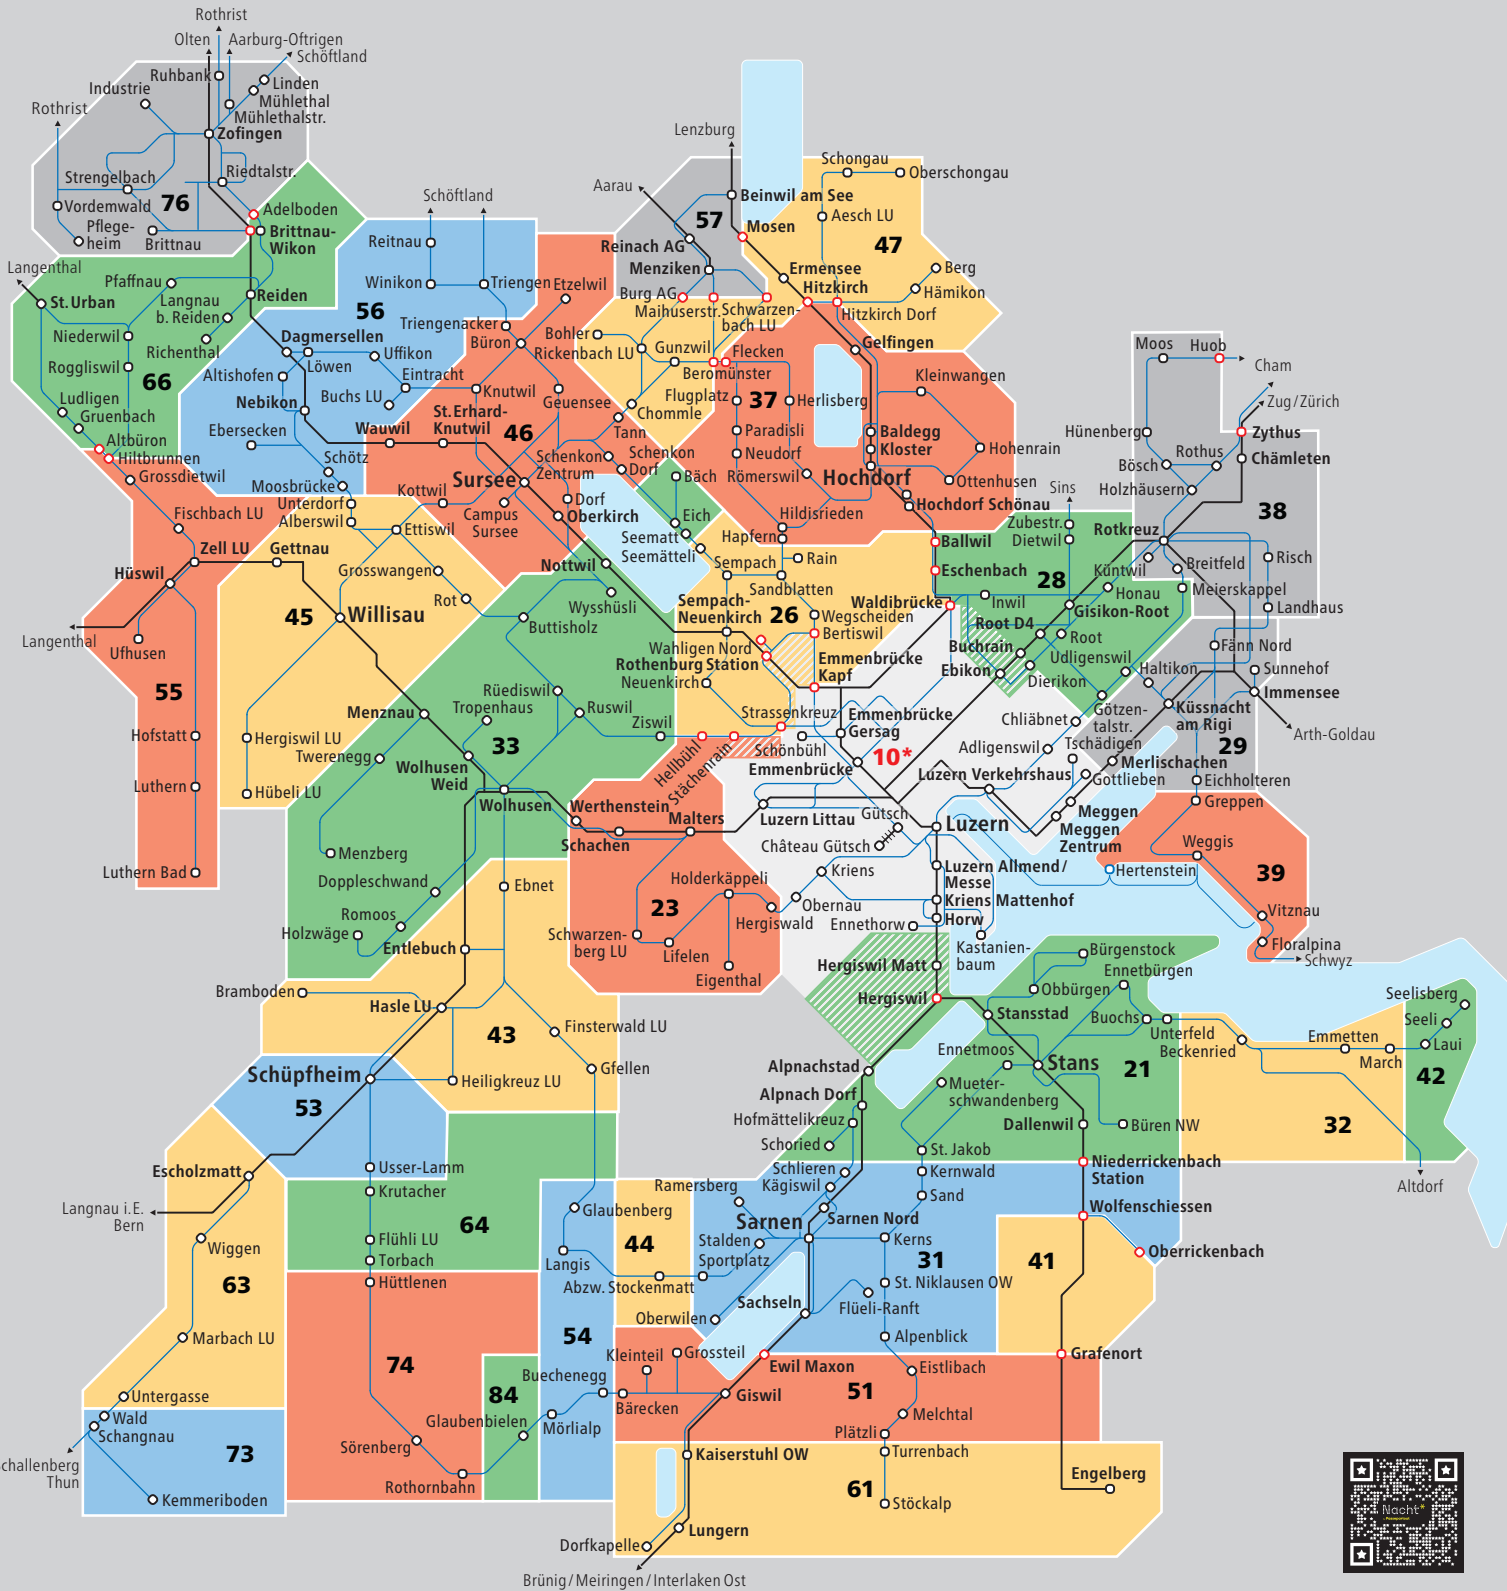

Tarifzonen

Gültig ab 10.12.2023

Passepartout

einfach unterwegs

- Bahn
- Busse
- Gütschliff
- Die Haltestelle liegt auf der Zonengrenze und gehört zu mehreren Zonen.
- Die Haltestellen gehören zu mehreren Zonen.

32

10* Die Tarifzone 10* wird in Kombination mit anderen Zonen für die Preisberechnung doppelt gezählt.

57 **Überlappungszonen Nachbar-Tarifverbund**
 Passepartout Fahrausweise für die grauen Zonen 29, 38, 57 und 76 sind nur in Kombination mit farbigen Passepartout Zonen erhältlich.

Schiff Vierwaldstättersee
 Ein Passepartout Verbundabo mit mindestens den Zonen 10, 29 und 39 berechtigt zur freien Fahrt von und nach den Stationen Luzern Bahnhofquai, Hertenstein, Weggis und Vitznau. Für Fahrten von oder nach anderen Schiffstationen ist das Abo nicht gültig. Passepartout Billette sind auf dem Schiff ebenfalls nicht gültig.