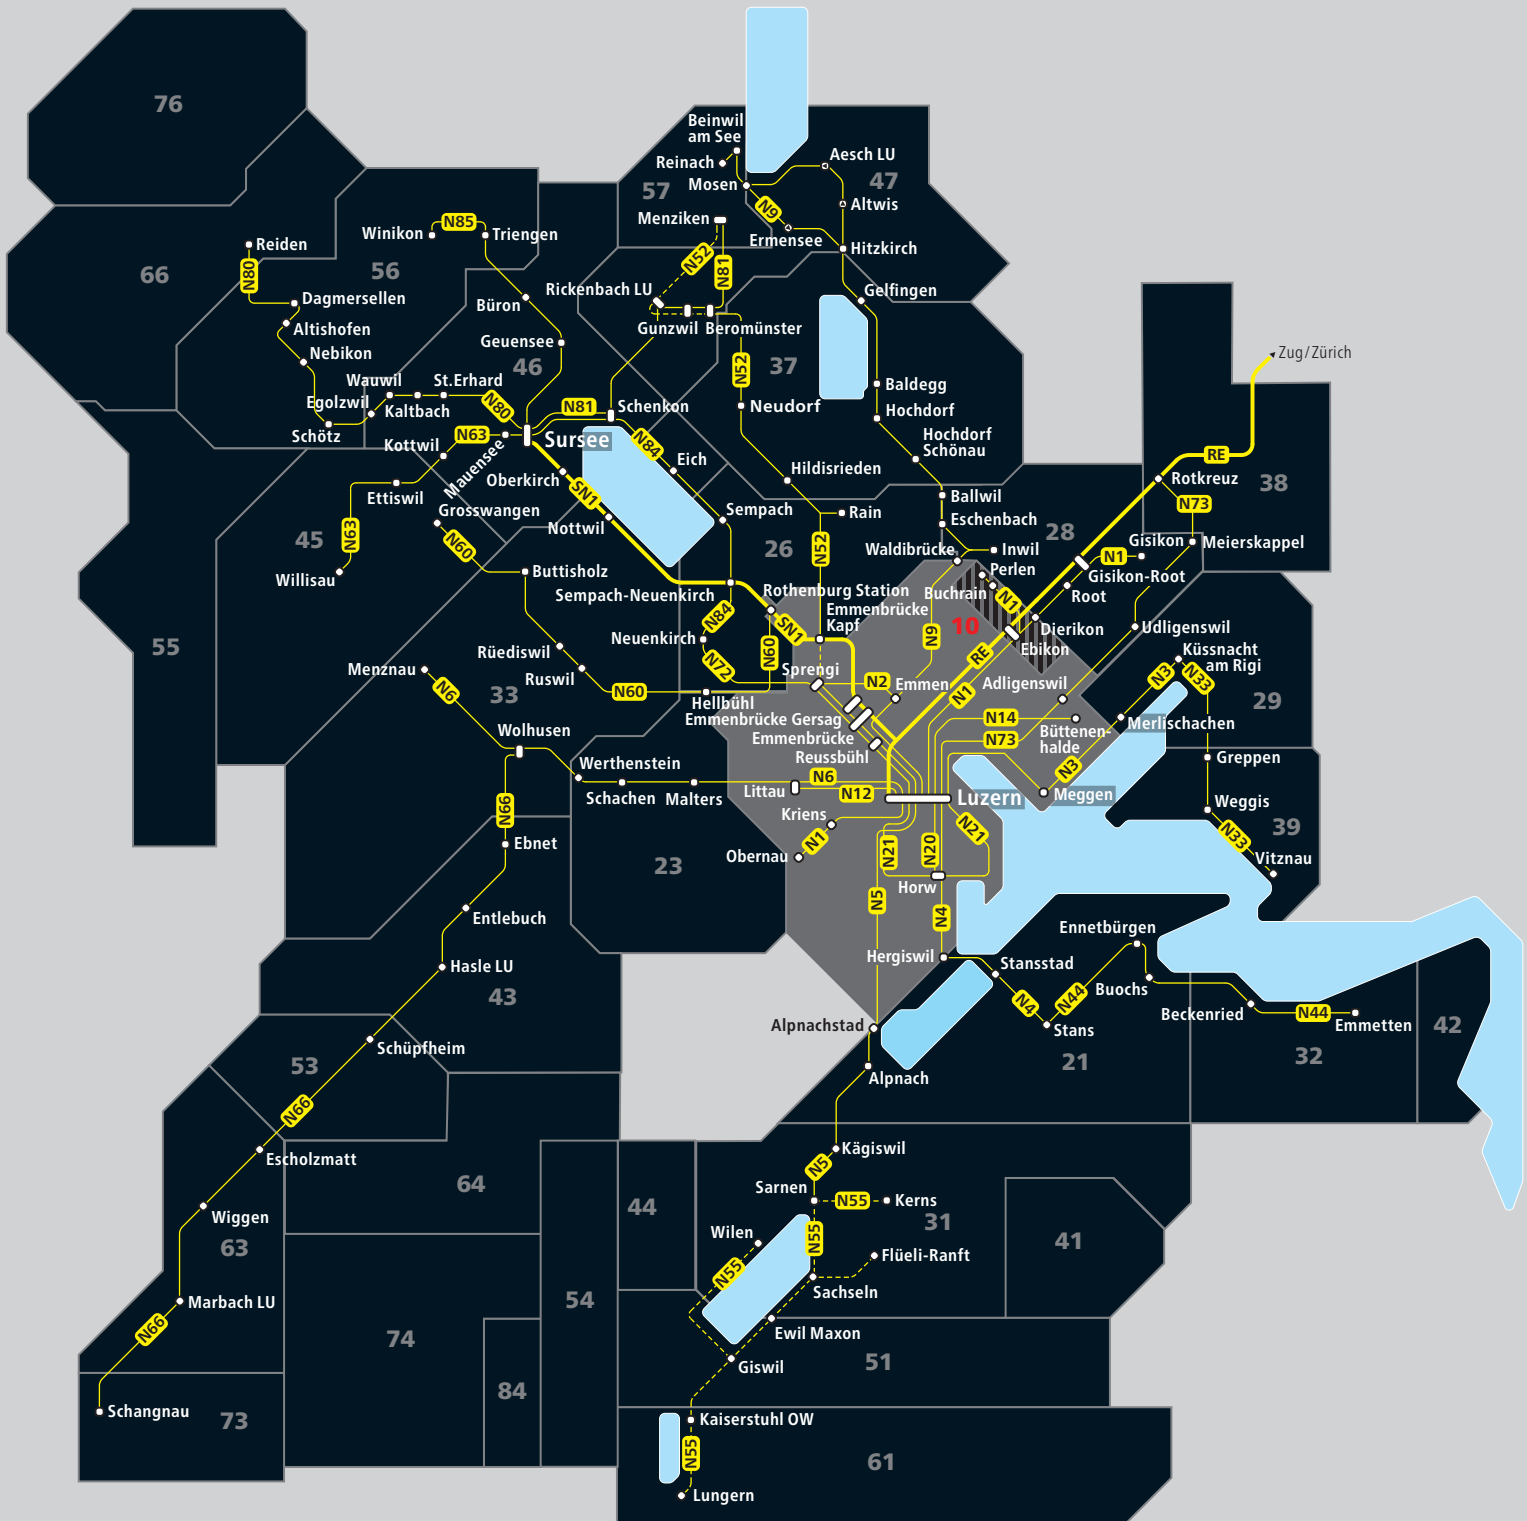

# Nachtnetz | an Wochenenden

Gültig ab 15.12.2023

Nacht

by **Passepartout**

- Nacht-S-Bahn
- Nachtbus
- Halt nur zum Aussteigen (Bedienung bei Bedarf)
- 

- 32** Zonennummer
- 10\*** Die Tarifzone 10\* wird in Kombination mit anderen Zonen für die Preisberechnung doppelt gezählt.
- Die Haltestellen gehören zu mehreren Zonen.