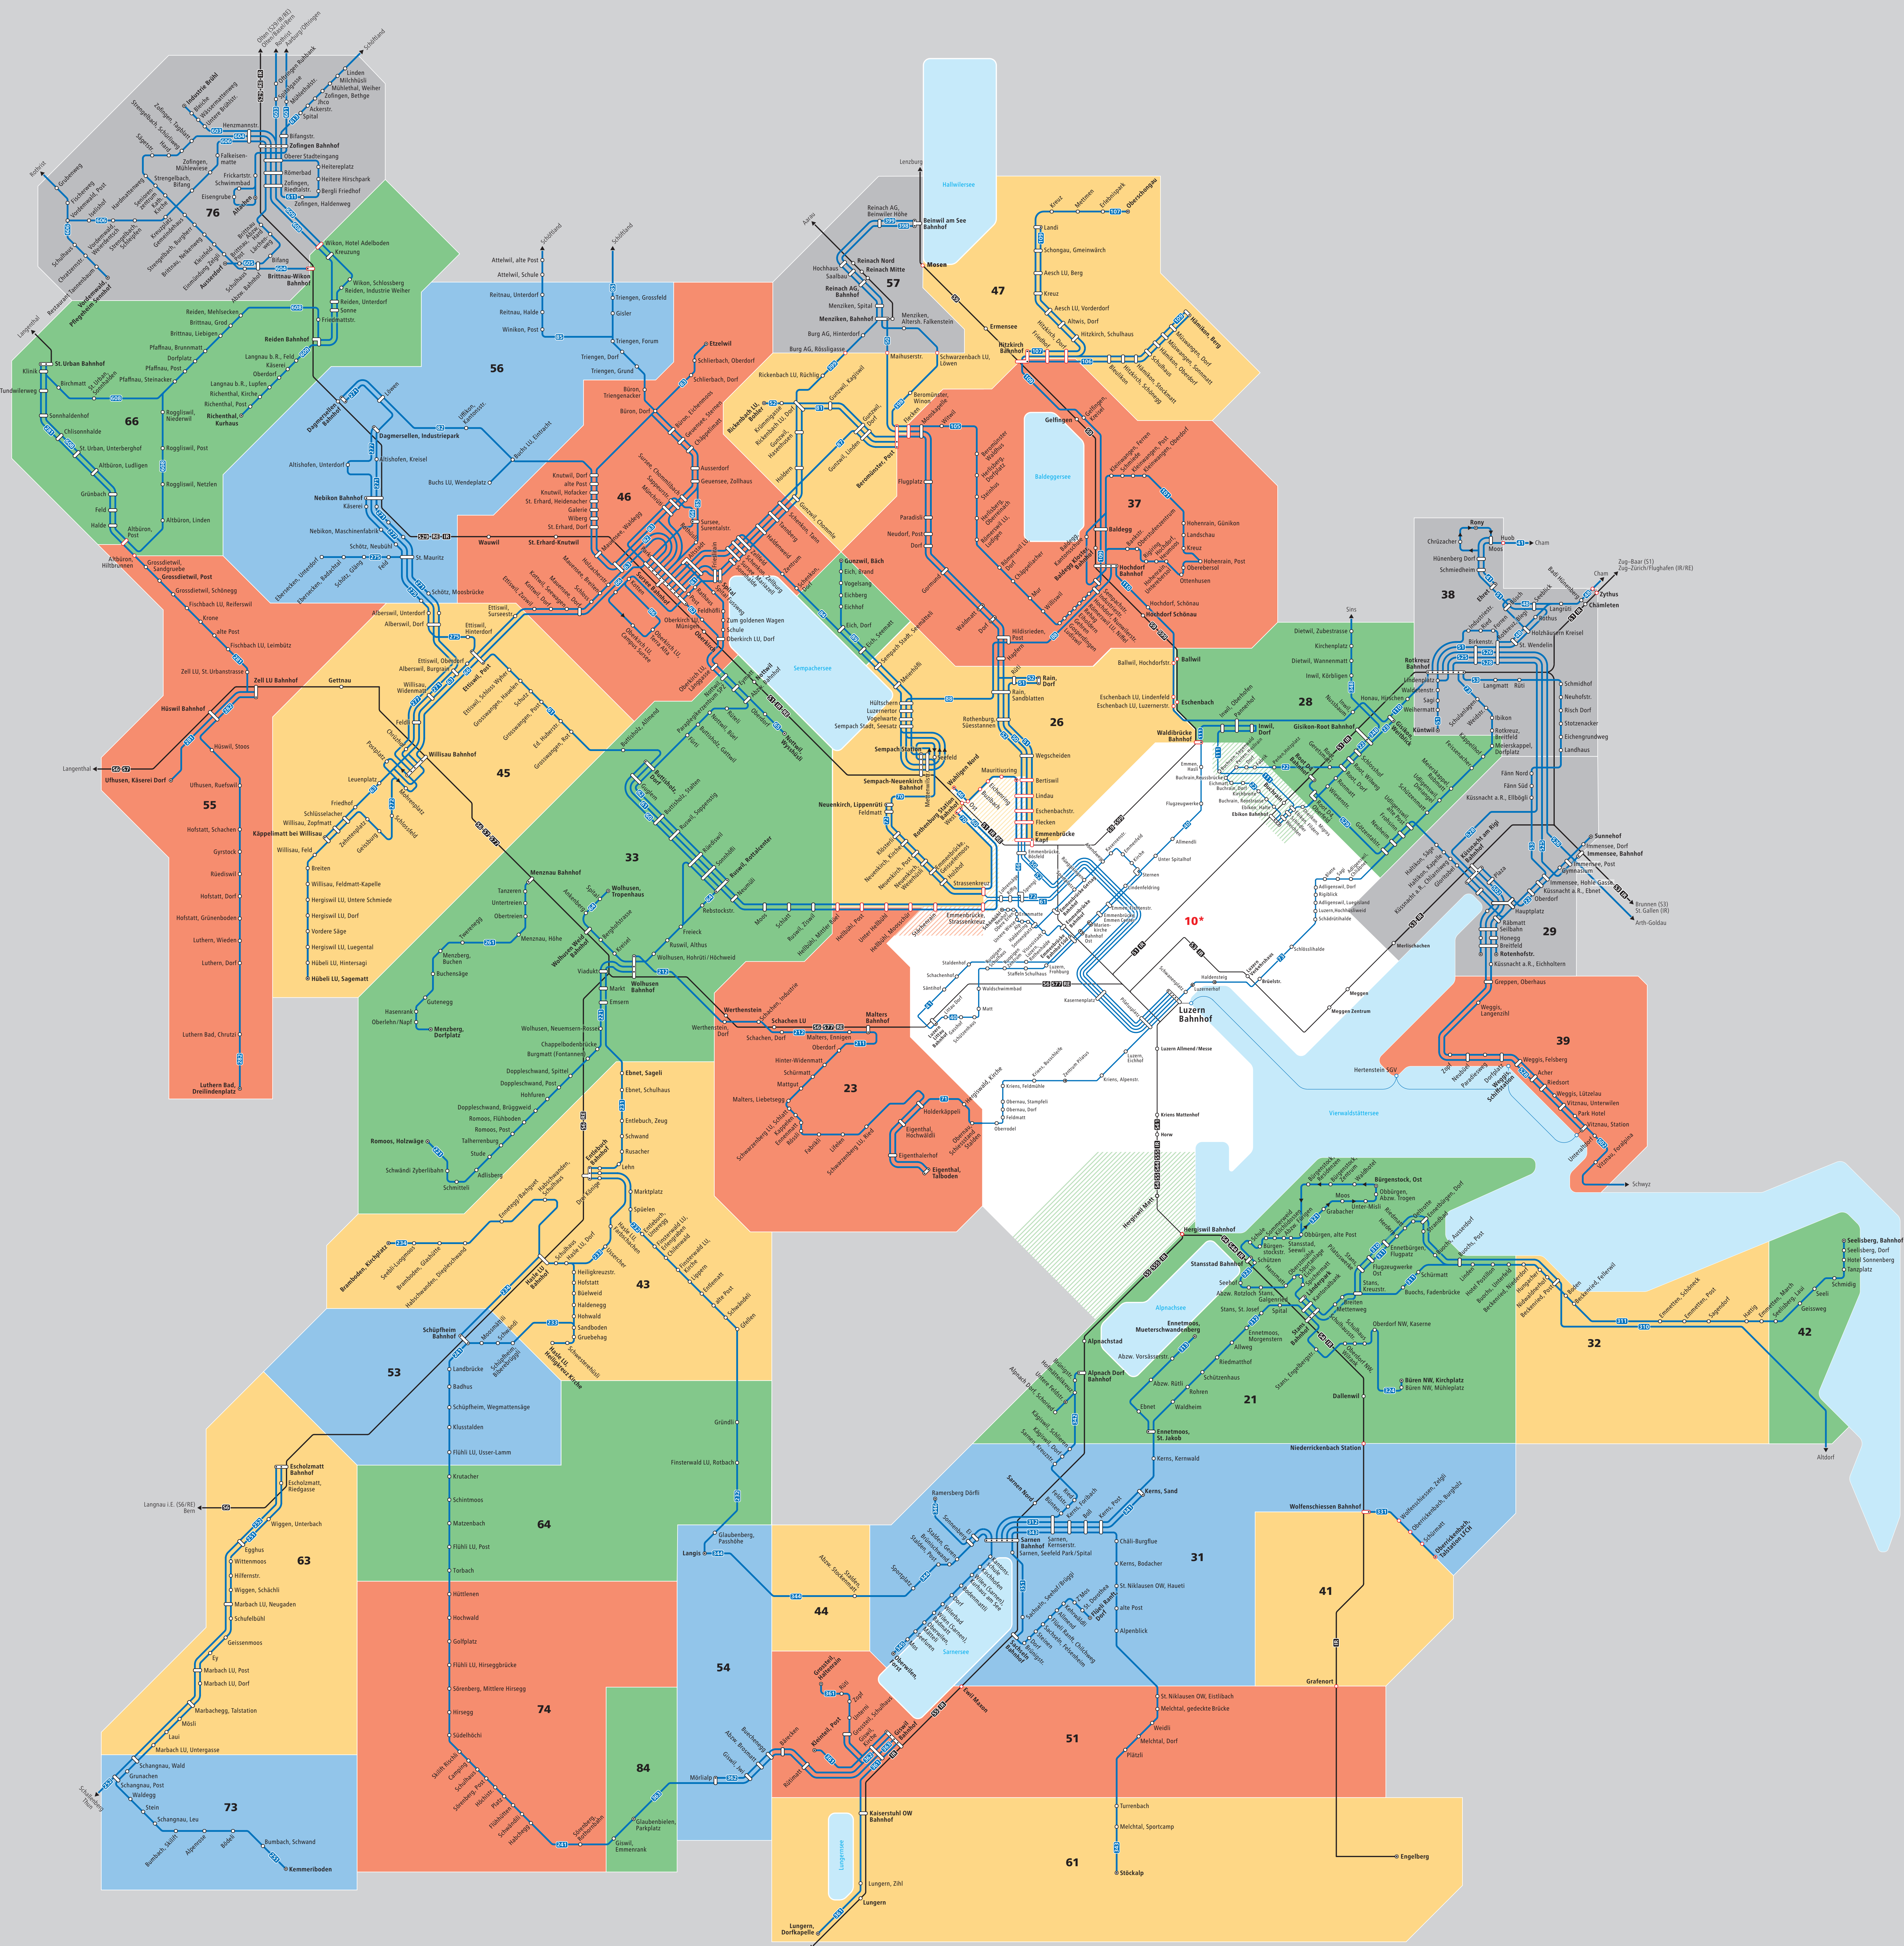

Liniennetz und Tarifzonen

Gültig ab 10.12.2023

Passepartout

einfach unterwegs

- Bahn
- Busse
- Halt nur in eine Richtung
- Endhaltestelle
- Fussweg

- 32** Zonennummer
- Haltestelle auf Zonengrenze.
- Haltestelle gehört zu mehreren Zonen.
- Haltestellen gehören zu mehreren Zonen.

10* Die Tarifzone 10* wird in Kombination mit anderen Zonen für die Preisberechnung doppelt gezählt.

57 **Überlappungszonen Nachbar-Tarifverbund**
Passepartout Fahrausweise für die grauen Zonen 29, 38, 57 und 76 sind nur in Kombination mit farbigen Passepartout Zonen erhältlich.

Schiff Vierwaldstättersee
Ein Passepartout Verbundabos mit mindestens den Zonen 10, 29 und 39 berechtigt zur freien Fahrt von und nach den Stationen Luzern Bahnhofquai, Hertenstein, Weggis und Vitznau. Für Fahrten von oder nach anderen Schiffstationen ist das Abo nicht gültig. Passepartout Billette sind auf dem Schiff ebenfalls nicht gültig.