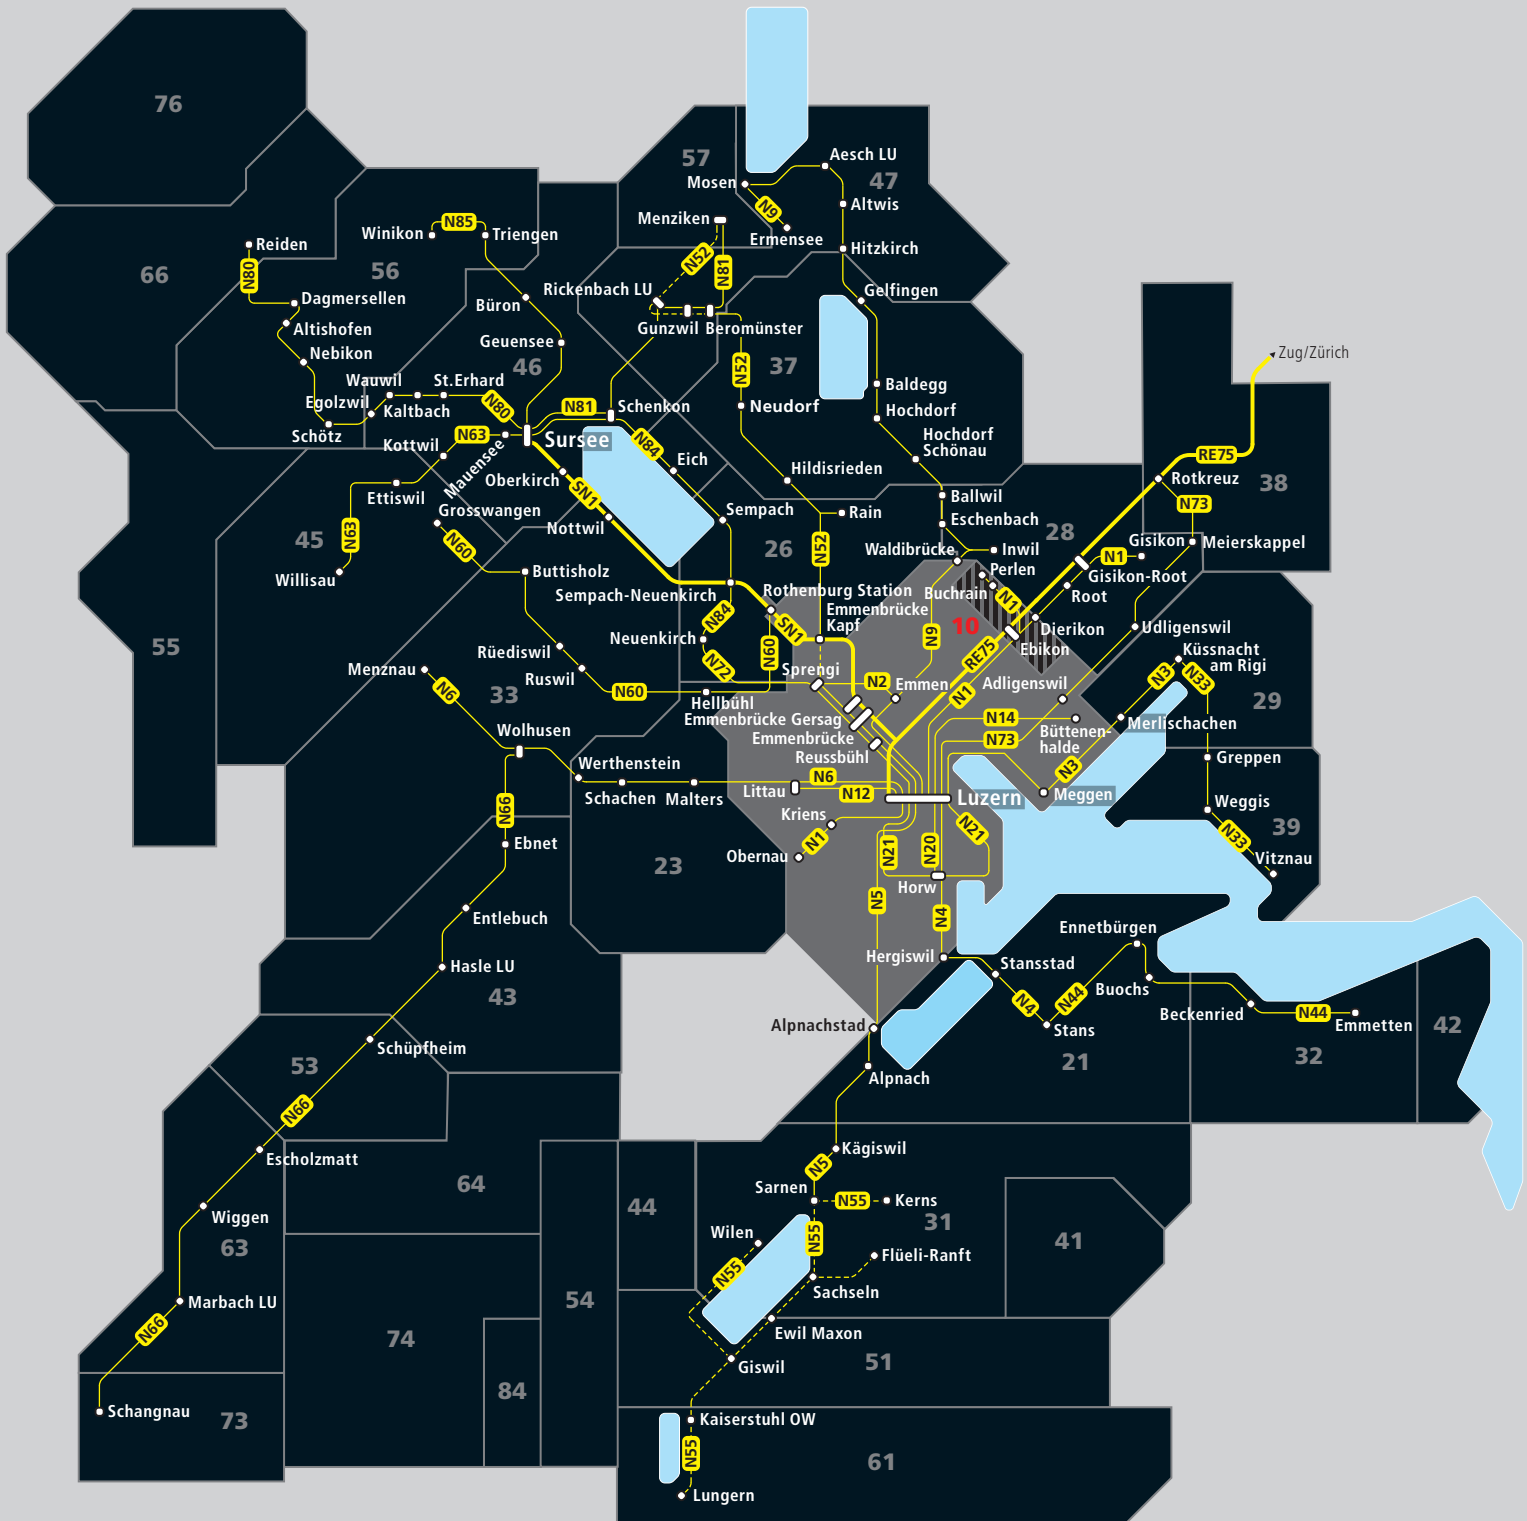

Nachtnetz | an Wochenenden

Gültig ab 16.12.2022

Nacht

by Pässepartout

	Nacht-S-Bahn		Zonennummer
	Nachtbus		Die Tarifzone 10* wird in Kombination mit anderen Zonen für die Preisberechnung doppelt gezählt.
	Halt nur zum Aussteigen (Bedienung bei Bedarf)		Die Haltestellen gehören zu mehreren Zonen.