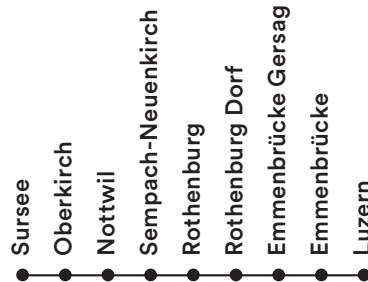

SN1 ←

Nacht*
by **Passepartout**

Sursee – Luzern

Sursee ab	02.01	03.01	04.01
Oberkirch			
Nottwil	02.04	03.04	04.04
Sempach-Neuenkirch	02.08	03.08	04.08
Rothenburg			
Rothenburg Dorf	02.14	03.14	04.14
Emmenbrücke Gersag	02.17	03.17	04.17
Emmenbrücke	02.19	03.19	04.19
Luzern an	02.25	03.25	04.25

Freitag / Samstag und Samstag / Sonntag (ohne 24./25. Dezember und Karfreitag)

Nachtbusse und -züge verkehren in den Nächten von Freitag auf Samstag und von Samstag auf Sonntag sowie an Silvester, Schmutziger Donnerstag, GÜDISMONTAG und GÜDISDIENSTAG. Fahrplan gültig ab Nacht 17./18. Dezember 2021 bis Nacht 10./11. Dezember 2022

Live-Fahrplan

nachtstern.ch