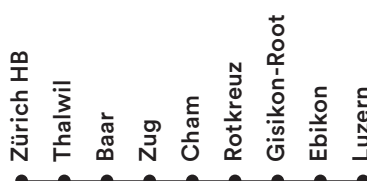

NACHT EXPRESS

Nacht*
by Passepartout

Zürich HB – Zug – Luzern

Zürich HB ab	01.35	02.35	03.35
Thalwil			
Baar	01.53	02.53	03.53
Zug	01.57	02.57	03.57
Cham	02.01	03.01	04.01
Rotkreuz	02.06	03.06	04.06
Gisikon-Root	02.09	03.09	04.09
Ebikon	02.14	03.14	04.14
Luzern an	02.23	03.23	04.23

**Freitag / Samstag und Samstag / Sonntag
(ohne 24./25. Dezember und Karfreitag)**

Nachtbusse und -züge verkehren in den Nächten von Freitag auf Samstag und von Samstag auf Sonntag sowie an Silvester, Schmutziger Donnerstag, Gúdismontag und Gúdisdienstag. Fahrplan gültig ab Nacht 17./18. Dezember 2021 bis Nacht 10./11. Dezember 2022

Live-Fahrplan

nachtstern.ch