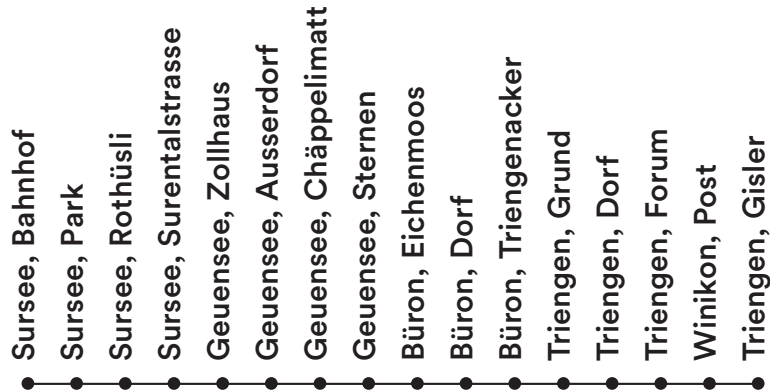

# N85

Nacht\*  
by **Passepartout**

## Sursee – Winikon

Sursee, Bahnhof ab	02.00	04.00	Büron, Eichenmoos	02.10	04.10
Sursee, Park	02.01	04.01	Büron, Dorf	02.12	04.12
Sursee, Rothüsli	02.03	04.03	Büron, Triengenacker	02.13	04.13
Sursee, Surentalstrasse	02.04	04.04	Triengen, Grund	02.14	04.14
Geuensee, Zollhaus	02.06	04.06	Triengen, Dorf	02.16	04.16
Geuensee, Ausserdorf	02.07	04.07	Triengen, Forum	02.17	04.17
Geuensee, Chäppelimatt	02.08	04.08	Winikon, Post an	02.19	04.19
Geuensee, Sternen	02.09	04.09	Triengen, Gisler an		04.23

## Freitag / Samstag und Samstag / Sonntag (ohne 24./25. Dezember und Karfreitag)

Nachtbusse und -züge verkehren in den Nächten von Freitag auf Samstag und von Samstag auf Sonntag sowie an Silvester, Schmutziger Donnerstag, Güdismontag und Güdisdienstag.  
Fahrplan gültig ab Nacht 17./18. Dezember 2021 bis Nacht 10./11. Dezember 2022