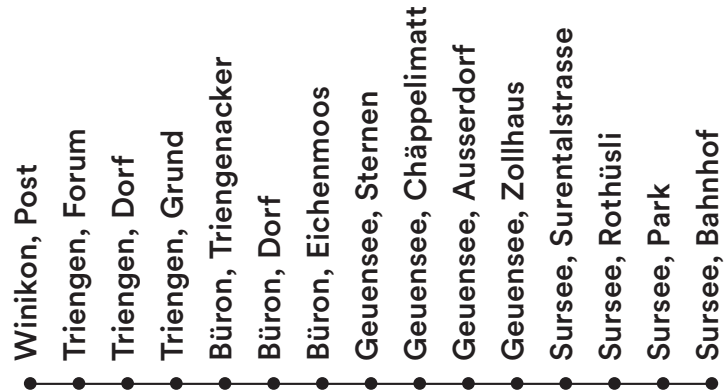

N85 ←

Nacht*
by **Passepartout**

Winikon – Sursee

Winikon, Post ab	02.32	Geuensee, Chäppelimatt	02.42
Triengen, Forum	02.34	Geuensee, Ausserdorf	02.42
Triengen, Dorf	02.35	Geuensee, Zollhaus	02.43
Triengen, Grund	02.36	Sursee, Surentalstrasse	02.45
Büron, Triengenacker	02.37	Sursee, Rothüsli	02.47
Büron, Dorf	02.39	Sursee, Park	02.48
Büron, Eichenmoos	02.40	Sursee, Bahnhof an	02.51
Geuensee, Sternen	02.41		

Freitag / Samstag und Samstag / Sonntag (ohne 24./25. Dezember und Karfreitag)

Nachtbusse und -züge verkehren in den Nächten von Freitag auf Samstag und von Samstag auf Sonntag sowie an Silvester, Schmutziger Donnerstag, Güdismontag und Güdisdienstag. Fahrplan gültig ab Nacht 17./18. Dezember 2021 bis Nacht 10./11. Dezember 2022

Live-Fahrplan

nachtstern.ch