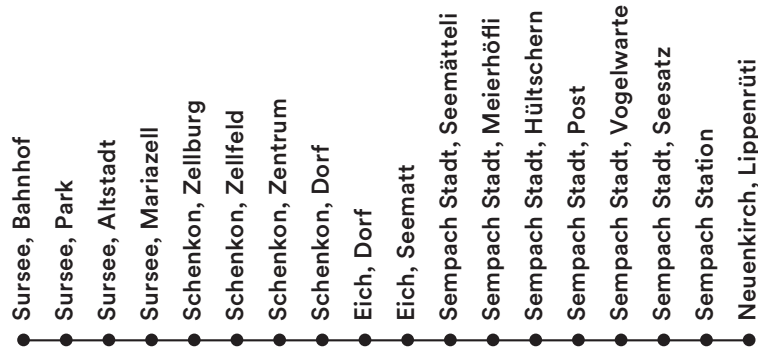

N84 ←

Sursee – Sempach Station

Sursee, Bahnhof ab	02.10	03.10	04.10	Eich, Seematt	02.23	03.23	04.23
Sursee, Park	02.11	03.11	04.11	Sempach Stadt, Seemätteli	02.24	03.24	04.24
Sursee, Altstadt	02.13	03.13	04.13	Sempach Stadt, Meierhöfli	02.25	03.25	04.25
Sursee, Mariazell	02.14	03.14	04.14	Sempach Stadt, Hülschern	02.26	03.26	04.26
Schenkon, Zellburg	02.15	03.15	04.15	Sempach Stadt, Post	02.27	03.27	04.27
Schenkon, Zellfeld	02.16	03.16	04.16	Sempach Stadt, Vogelwarte	02.28	03.28	04.28
Schenkon, Zentrum	02.17	03.17	04.17	Sempach Stadt, Seesatz	02.29	03.29	04.29
Schenkon, Dorf	02.18	03.18	04.18	Sempach Station an	02.32	03.32	04.32
Eich, Dorf	02.23	03.23	04.23	Neuenkirch, Lippenrüti an	02.35*	03.35*	

* Halt nur zum Aussteigen

Freitag / Samstag und Samstag / Sonntag (ohne 24./25. Dezember und Karfreitag)

Nachtbusse und -züge verkehren in den Nächten von Freitag auf Samstag und von Samstag auf Sonntag sowie an Silvester, Schmutziger Donnerstag, Güdismontag und Güdisdienstag. Fahrplan gültig ab Nacht 17./18. Dezember 2021 bis Nacht 10./11. Dezember 2022

Live-Fahrplan

nachtstern.ch