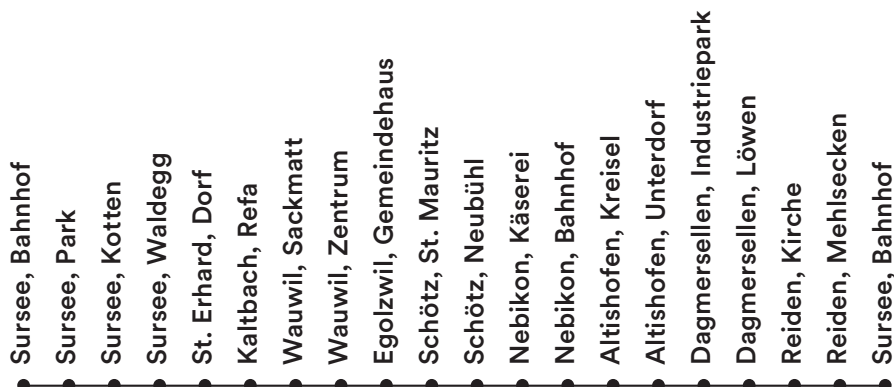

N80

Nacht

by **Passepartout**

Sursee – Schötz – Reiden – Sursee (Rundkurs)

Sursee, Bahnhof ab	03.00	04.00	Schötz, Neubühl	03.17	04.17
Sursee, Park	03.01	04.01	Nebikon, Käserei	03.19	04.19
Sursee, Kotten	03.02	04.02	Nebikon, Bahnhof	03.20	04.20
Sursee, Waldegg	03.02	04.02	Altishofen, Kreisel	03.22	04.22
St. Erhard, Dorf	03.05	04.05	Altishofen, Unterdorf	03.23	04.23
Kaltbach, Refa	03.06	04.06	Dagmersellen, Industriepark	03.26	04.26
Wauwil, Sackmatt	03.09	04.09	Dagmersellen, Löwen	03.29	04.29
Wauwil, Zentrum	03.10	04.10	Reiden, Kirche	03.33	04.33
Egolzwil, Gemeindehaus	03.12	04.12	Reiden, Mehlsecken	03.36	04.36
Schötz, St. Mauritz	03.16	04.16	Sursee, Bahnhof an	03.50	04.50

Freitag / Samstag und Samstag / Sonntag (ohne 24./25. Dezember und Karfreitag)

Nachtbusse und -züge verkehren in den Nächten von Freitag auf Samstag und von Samstag auf Sonntag sowie an Silvester, Schmutziger Donnerstag, Güdismontag und Güdisdienstag. Fahrplan gültig ab Nacht 17./18. Dezember 2021 bis Nacht 10./11. Dezember 2022