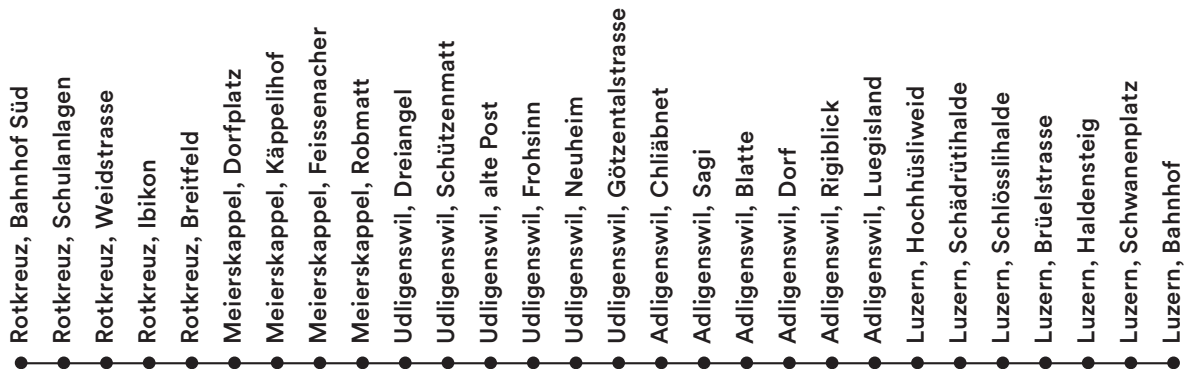

(Rotkreuz –) Udligenswil – Luzern

Rotkreuz, Bahnhof Süd ab			04.10	Udligenswil, Götzentalsstrasse	02.05	03.05	04.27
Rotkreuz, Schulanlagen			04.11	Adligenswil, Chliäbnet	02.06	03.06	04.28
Rotkreuz, Weidstrasse			04.12	Adligenswil, Sagi	02.07	03.07	04.29
Rotkreuz, Ibikon			04.13	Adligenswil, Blatte	02.08	03.08	04.30
Rotkreuz, Breitfeld			04.14	Adligenswil, Dorf	02.10	03.10	04.32
Meierskappel, Dorfplatz			04.15	Adligenswil, Rigiblick	02.11	03.11	04.33
Meierskappel, Käppelihof			04.16	Adligenswil, Luegisland	02.12	03.12	04.34
Meierskappel, Feissenacher			04.17	Luzern, Hochhüsliweid	02.13	03.13	04.35
Meierskappel, Robmatt			04.19	Luzern, Schädritihalde	02.14	03.14	04.36
Udligenswil, Dreiangel			04.20	Luzern, Schösslihalde	02.15	03.15	04.37
Udligenswil, Schützenmatt			04.22	Luzern, Brüelstrasse	02.16	03.16	04.38
Udligenswil, alte Post ab	02.02	03.02	04.24	Luzern, Haldensteig	02.20	03.20	04.42
Udligenswil, Frohsinn	02.03	03.03	04.25	Luzern, Schwanenplatz	02.22	03.22	04.44
Udligenswil, Neuheim	02.04	03.04	04.26	Luzern, Bahnhof an	02.24	03.24	04.46

Freitag / Samstag und Samstag / Sonntag (ohne 24./25. Dezember und Karfreitag)

Nachtbusse und -züge verkehren in den Nächten von Freitag auf Samstag und von Samstag auf Sonntag sowie an Silvester, Schmutziger Donnerstag, Güdismontag und Güdisdienstag. Fahrplan gültig ab Nacht 17./18. Dezember 2021 bis Nacht 10./11. Dezember 2022

Live-Fahrplan

nachtstern.ch