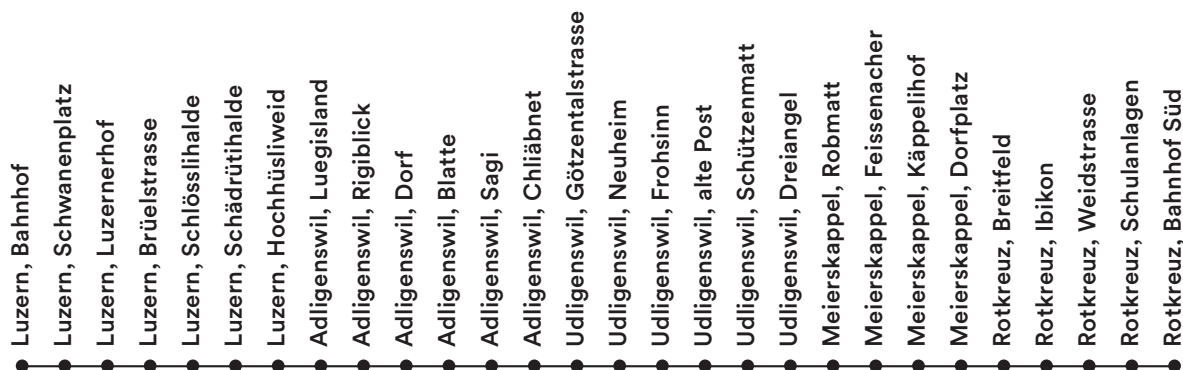

## Luzern – Udligenswil (– Rotkreuz)

Luzern, Bahnhof ab	01.30	02.30	03.30	Udligenswil, Neuheim	01.49	02.49	03.49
Luzern, Schwanenplatz	01.31	02.31	03.31	Udligenswil, Frohsinn	01.50	02.50	03.50
Luzern, Luzernerhof	01.32	02.32	03.32	Udligenswil, alte Post an	01.52	02.52	03.52
Luzern, Brüelstrasse	01.36	02.36	03.36	Udligenswil, Schützenmatt	01.53*		03.53
Luzern, Schösslihalde	01.36	02.36	03.36	Udligenswil, Dreiangel	01.54*		03.54
Luzern, Schädritihalde	01.37	02.37	03.37	Meierskappel, Robmatt	01.55*		03.55
Luzern, Hochhüliweid	01.38	02.38	03.38	Meierskappel, Feissenacher	01.56*		03.56
Adligenswil, Luegisland	01.39	02.39	03.39	Meierskappel, Käppelhof	01.57*		03.57
Adligenswil, Rigiblick	01.41	02.41	03.41	Meierskappel, Dorfplatz an	01.58*		03.58
Adligenswil, Dorf	01.43	02.43	03.43	Rotkreuz, Breitfeld			03.59
Adligenswil, Blatte	01.44	02.44	03.44	Rotkreuz, Ibikon			03.59
Adligenswil, Sagi	01.45	02.45	03.45	Rotkreuz, Weidstrasse			04.00
Adligenswil, Chliäbnet	01.46	02.46	03.46	Rotkreuz, Schulanlagen			04.02
Udligenswil, Götzentelstrasse	01.48	02.48	03.48	Rotkreuz, Bahnhof Süd an			04.05

## Freitag / Samstag und Samstag / Sonntag (ohne 24./25. Dezember und Karfreitag)

Nachtbusse und -züge verkehren in den Nächten von Freitag auf Samstag und von Samstag auf Sonntag sowie an Silvester, Schmutziger Donnerstag, Güdismontag und Güdisdienstag. Fahrplan gültig ab Nacht 17./18. Dezember 2021 bis Nacht 10./11. Dezember 2022

### Freitag / Samstag und Samstag / Sonntag (ohne 24./25. Dezember und Karfreitag)

Nachtbusse und -züge verkehren in den Nächten von Freitag auf Samstag und von Samstag auf Sonntag sowie an Silvester, Schmutziger Donnerstag, Güdismontag und Güdisdienstag. Fahrplan gültig ab Nacht 17./18. Dezember 2021 bis Nacht 10./11. Dezember 2022