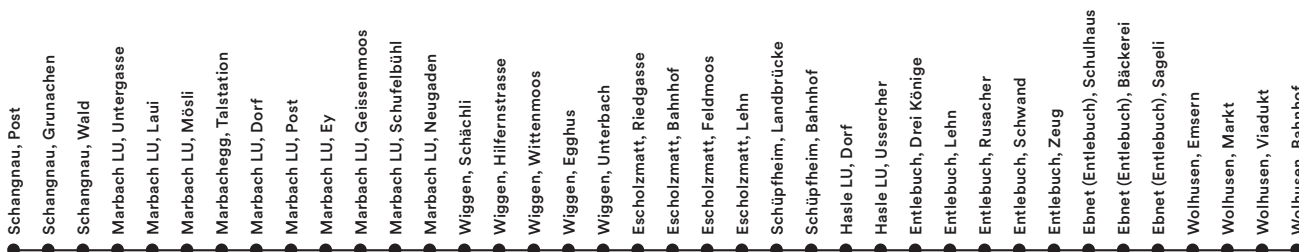

(Schangnau Post –) Schüpfheim – Wolhusen

Schangnau, Post ab	01.15		Escholzmatt, Bahnhof	01.35	
Schangnau, Grunachen	01.17		Escholzmatt, Feldmoos	01.37	
Schangnau, Wald	01.18		Escholzmatt, Lehn	01.38	
Marbach LU, Untergasse	01.19		Schüpfheim, Landbrücke	01.42	
Marbach LU, Laui	01.19		Schüpfheim, Bahnhof ab	01.46	02.46
Marbach LU, Mösli	01.20		Hasle LU, Dorf	01.53	02.53
Marbachegg, Talstation	01.21		Hasle LU, Ussercher	01.54	02.54
Marbach LU, Dorf	01.22		Entlebuch, Drei Könige	01.58	02.58
Marbach LU, Post	01.23		Entlebuch, Lehn	01.59	02.59
Marbach LU, Ey	01.24		Entlebuch, Rusacher	01.59	02.59
Marbach LU, Geissenmoos	01.24		Entlebuch, Schwand	02.00	03.00
Marbach LU, Schufelbühl	01.25		Entlebuch, Zeug	02.00	03.00
Marbach LU, Neugaden	01.26		Ebnet (Entlebuch), Schulhaus	02.01	03.01
Wiggen, Schächli	01.27		Ebnet (Entlebuch), Bäckerei	02.01	03.01
Wiggen, Hilferstrasse	01.28		Ebnet (Entlebuch), Sageli	02.02	03.02
Wiggen, Wittenmoos	01.29		Wolhusen, Emsern	02.06	03.06
Wiggen, Egghus	01.30		Wolhusen, Markt	02.06	03.06
Wiggen, Unterbach	01.31		Wolhusen, Viadukt	02.07	03.07
Escholzmatt, Riedgasse	01.33		Wolhusen, Bahnhof an	02.09	03.09

Freitag / Samstag und Samstag / Sonntag (ohne 24./25. Dezember und Karfreitag)

Nachtbusse und -züge verkehren in den Nächten von Freitag auf Samstag und von Samstag auf Sonntag sowie an Silvester, Schmutziger Donnerstag, Güdismontag und Güdisdienstag. Fahrplan gültig ab Nacht 17./18. Dezember 2021 bis Nacht 10./11. Dezember 2022

Live-Fahrplan

nachtstern.ch