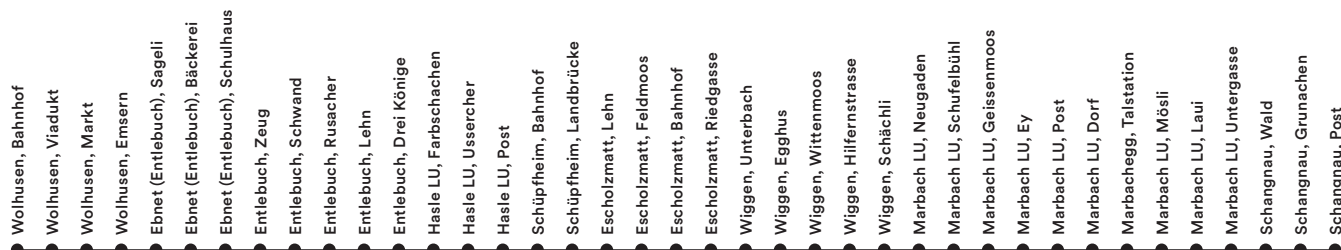

## Wolhusen – Schüpfheim (– Schangnau Post)

Wolhusen, Bahnhof ab	02.10	03.10	Escholzmatt, Riedgasse	03.51
Wolhusen, Viadukt	02.11	03.11	Wiggen, Unterbach	03.53
Wolhusen, Markt	02.12	03.12	Wiggen, Egghus	03.56
Wolhusen, Emsern	02.13	03.13	Wiggen, Wittenmoos	03.57
Ebnet (Entlebuch), Sageli	02.18	03.18	Wiggen, Hilferstrasse	03.58
Ebnet (Entlebuch), Bäckerei	02.20	03.20	Wiggen, Schächli	03.58
Ebnet (Entlebuch), Schulhaus	02.21	03.21	Marbach LU, Neugaden	03.59
Entlebuch, Zeug	02.23	03.23	Marbach LU, Schufelbühl	04.00
Entlebuch, Schwand	02.25	03.25	Marbach LU, Geissenmoos	04.00
Entlebuch, Rusacher	02.27	03.27	Marbach LU, Ey	04.00
Entlebuch, Lehn	02.28	03.28	Marbach LU, Post	04.01
Entlebuch, Drei Könige	02.30	03.30	Marbach LU, Dorf	04.02
Hasle LU, Farbschachen	02.32	03.32	Marbachegg, Talstation	04.03
Hasle LU, Ussercher	02.33	03.33	Marbach LU, Mösli	04.04
Hasle LU, Post	02.35	03.35	Marbach LU, Laui	04.04
Schüpfheim, Bahnhof an	02.42	03.42	Marbach LU, Untergasse	04.05
Schüpfheim, Landbrücke		03.43	Schangnau, Wald	04.06
Escholzmatt, Lehn		03.46	Schangnau, Grunachen	04.07
Escholzmatt, Feldmoos		03.47	Schangnau, Post an	04.09
Escholzmatt, Bahnhof		03.49		

## Freitag / Samstag und Samstag / Sonntag (ohne 24./25. Dezember und Karfreitag)

Nachtbusse und -züge verkehren in den Nächten von Freitag auf Samstag und von Samstag auf Sonntag sowie an Silvester, Schmutziger Donnerstag, Güdismontag und Güdisdienstag. Fahrplan gültig ab Nacht 17./18. Dezember 2021 bis Nacht 10./11. Dezember 2022

### Freitag / Samstag und Samstag / Sonntag (ohne 24./25. Dezember und Karfreitag)

Nachtbusse und -züge verkehren in den Nächten von Freitag auf Samstag und von Samstag auf Sonntag sowie an Silvester, Schmutziger Donnerstag, Güdismontag und Güdisdienstag. Fahrplan gültig ab Nacht 17./18. Dezember 2021 bis Nacht 10./11. Dezember 2022