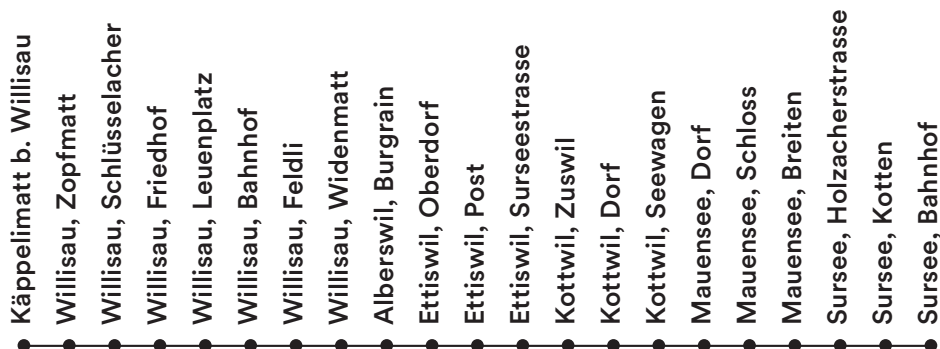

Willisau – Ettiswil – Kottwil – Mauensee – Sursee

Käppelimmatt b. Willisau ab	02.30	03.30	Ettiswil, Post ab	02.43	03.43
Willisau, Zopf matt	02.30	03.30	Ettiswil, Surseestrasse	02.44	03.44
Willisau, Schlüsselacher	02.31	03.31	Kottwil, Zuswil	02.45	03.45
Willisau, Friedhof	02.32	03.32	Kottwil, Dorf	02.46	03.46
Willisau, Leuenplatz	02.33	03.33	Kottwil, Seewagen	02.47	03.47
Willisau, Bahnhof	02.35	03.35	Mauensee, Dorf	02.48	03.48
Willisau, Feldli	02.36	03.36	Mauensee, Schloss	02.49	03.49
Willisau, Widenmatt	02.37	03.37	Mauensee, Breiten	02.50	03.50
Alberswil, Burgrain	02.39	03.39	Sursee, Holzacherstrasse	02.51	03.51
Ettiswil, Oberdorf	02.40	03.40	Sursee, Kotten	02.52	03.52
Ettiswil, Post an	02.42	03.42	Sursee, Bahnhof an	02.55	03.55

Freitag / Samstag und Samstag / Sonntag (ohne 24./25. Dezember und Karfreitag)

Nachtbusse und -züge verkehren in den Nächten von Freitag auf Samstag und von Samstag auf Sonntag sowie an Silvester, Schmutziger Donnerstag, Güdismontag und Güdisdienstag. Fahrplan gültig ab Nacht 17./18. Dezember 2021 bis Nacht 10./11. Dezember 2022

Live-Fahrplan