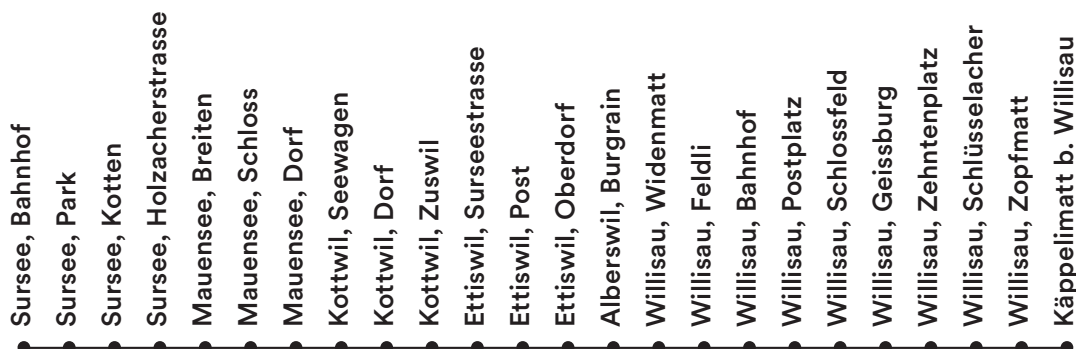

N63

Nacht

by **Passepartout**

Sursee – Mauensee – Kottwil – Ettiswil – Willisau

Sursee, Bahnhof ab	02.00	03.00	04.00	Ettiswil, Oberdorf	02.13	03.13	04.13
Sursee, Park	02.01	03.01	04.01	Alberswil, Burgrain	02.14	03.14	04.14
Sursee, Kotten	02.02	03.02	04.02	Willisau, Widenmatt	02.16	03.16	04.16
Sursee, Holzacherstrasse	02.03	03.03	04.03	Willisau, Feldli	02.17	03.17	04.17
Mauensee, Breiten	02.04	03.04	04.04	Willisau, Bahnhof an	02.18	03.18	04.18
Mauensee, Schloss	02.05	03.05	04.05	Willisau, Bahnhof ab	02.19	03.19	04.19
Mauensee, Dorf	02.06	03.06	04.06	Willisau, Postplatz	02.20	03.20	04.20
Kottwil, Seewagen	02.07	03.07	04.07	Willisau, Schlossfeld	02.22	03.22	04.22
Kottwil, Dorf	02.08	03.08	04.08	Willisau, Geissburg	02.23	03.23	04.23
Kottwil, Zuswil	02.09	03.09	04.09	Willisau, Zehntenplatz	02.25	03.25	04.25
Ettiswil, Surseestrasse	02.10	03.10	04.10	Willisau, Schlüsselacher	02.26	03.26	04.26
Ettiswil, Post an	02.11	03.11	04.11	Willisau, Zopfmat	02.26	03.26	04.26
Ettiswil, Post ab	02.12	03.12	04.12	Käppelimmatt b. Willisau an	02.27	03.27	04.27

Freitag / Samstag und Samstag / Sonntag (ohne 24./25. Dezember und Karfreitag)

Nachtbusse und -züge verkehren in den Nächten von Freitag auf Samstag und von Samstag auf Sonntag sowie an Silvester, Schmutziger Donnerstag, Gúdismontag und Gúdisdienstag. Fahrplan gültig ab Nacht 17./18. Dezember 2021 bis Nacht 10./11. Dezember 2022

Freitag / Samstag und Samstag / Sonntag (ohne 24./25. Dezember und Karfreitag)

Nachtbusse und -züge verkehren in den Nächten von Freitag auf Samstag und von Samstag auf Sonntag sowie an Silvester, Schmutziger Donnerstag, Güdismontag und Güdisdienstag. Fahrplan gültig ab Nacht 17./18. Dezember 2021 bis Nacht 10./11. Dezember 2022