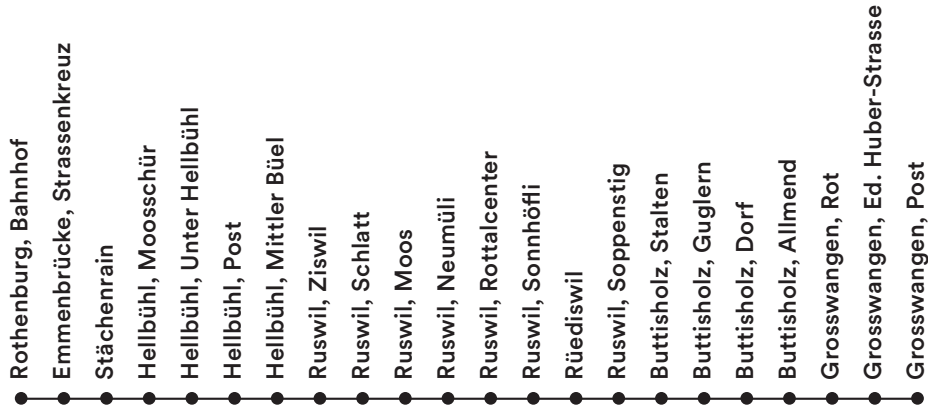

Rothenburg – Hellbühl – Ruswil – Buttisholz – Grosswangen

Rothenburg, Bahnhof ab	01.44	02.44	03.44	Ruswil, Rottalcenter ab	01.58	02.58	03.58
Emmenbrücke, Strassenkreuz	01.45	02.45	03.45	Ruswil, Sonnhöfli	01.59	02.59	03.59
Stächenrain	01.47	02.47	03.47	Rüediswil	02.00	03.00	04.00
Hellbühl, Moosschür	01.48	02.48	03.48	Ruswil, Soppenstig	02.01	03.01	04.01
Hellbühl, Unter Hellbühl	01.49	02.49	03.49	Buttisholz, Stalten	02.02	03.02	04.02
Hellbühl, Post	01.50	02.50	03.50	Buttisholz, Guglern	02.03	03.03	04.03
Hellbühl, Mittler Büel	01.51	02.51	03.51	Buttisholz, Dorf	02.06	03.06	04.06
Ruswil, Ziswil	01.52	02.52	03.52	Buttisholz, Allmend	02.07	03.07	04.07
Ruswil, Schlatt	01.53	02.53	03.53	Grosswangen, Rot	02.08	03.08	04.08
Ruswil, Moos	01.54	02.54	03.54	Grosswangen, Ed. Huber-Strasse	02.09	03.09	04.09
Ruswil, Neumüli	01.55	02.55	03.55	Grosswangen, Post an	02.10	03.10	04.10
Ruswil, Rottalcenter an	01.56	02.56	03.56				

Freitag / Samstag und Samstag / Sonntag (ohne 24./25. Dezember und Karfreitag)

Nachtbusse und -züge verkehren in den Nächten von Freitag auf Samstag und von Samstag auf Sonntag sowie an Silvester, Schmutziger Donnerstag, Güdismontag und Güdisdienstag. Fahrplan gültig ab Nacht 17./18. Dezember 2021 bis Nacht 10./11. Dezember 2022

Live-Fahrplan

nachtstern.ch