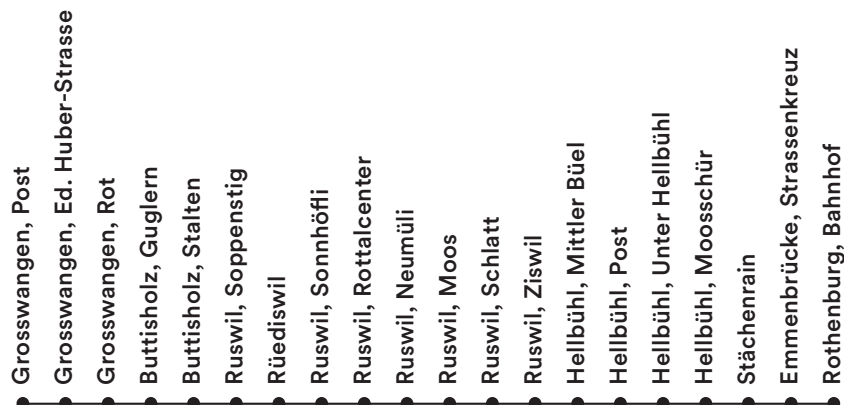

N60

Nacht

by **Passepartout**

Grosswangen – Buttisholz – Ruswil – Hellbühl – Rothenburg

Grosswangen, Post ab	01.12	02.12	03.12	Ruswil, Moos	01.24	02.24	03.24
Grosswangen, Ed. Huber-Strasse	01.13	02.13	03.13	Ruswil, Schlatt	01.25	02.25	03.25
Grosswangen, Rot	01.14	02.14	03.14	Ruswil, Ziswil	01.26	02.26	03.26
Buttisholz, Guglern	01.16	02.16	03.16	Hellbühl, Mittler Büel	01.27	02.27	03.27
Buttisholz, Stalten	01.17	02.17	03.17	Hellbühl, Post	01.29	02.29	03.29
Ruswil, Soppenstig	01.18	02.18	03.18	Hellbühl, Unter Hellbühl	01.30	02.30	03.30
Rüediswil	01.20	02.20	03.20	Hellbühl, Moosschür	01.31	02.31	03.31
Ruswil, Sonnhöfli	01.21	02.21	03.21	Stächenrain	01.32	02.32	03.32
Ruswil, Rottalcenter	01.22	02.22	03.22	Emmenbrücke, Strassenkreuz	01.34	02.34	03.34
Ruswil, Neumüli	01.23	02.23	03.23	Rothenburg, Bahnhof an	01.37	02.37	03.37

Freitag / Samstag und Samstag / Sonntag (ohne 24./25. Dezember und Karfreitag)

Nachtbusse und -züge verkehren in den Nächten von Freitag auf Samstag und von Samstag auf Sonntag sowie an Silvester, Schmutziger Donnerstag, Güdismontag und Güdisdienstag. Fahrplan gültig ab Nacht 17./18. Dezember 2021 bis Nacht 10./11. Dezember 2022

Live-Fahrplan

nachtstern.ch