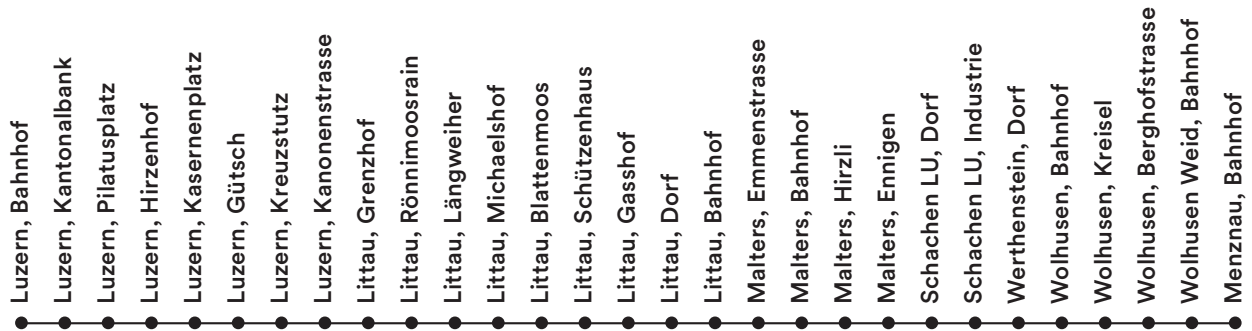

Luzern – Littau – Wolhusen – Menznau

Luzern, Bahnhof ab	01.30	02.30	03.30	Littau, Dorf	01.43	02.43	03.43
Luzern, Kantonalbank	01.31	02.31	03.31	Littau, Bahnhof	01.45	02.45	03.45
Luzern, Pilatusplatz	01.32	02.32	03.32	Malters, Emmenstrasse	01.52	02.52	03.52
Luzern, Hirzenhof	01.33	02.33	03.33	Malters, Bahnhof an	01.54	02.54	03.54
Luzern, Kasernenplatz	01.34	02.34	03.34	Malters, Bahnhof ab	01.55	02.55	03.55
Luzern, Gütsch	01.35	02.35	03.35	Malters, Hirzli	01.56	02.56	03.56
Luzern, Kreuzstutz	01.37	02.37	03.37	Malters, Ennigen	01.59	02.59	03.59
Luzern, Kanonenstrasse	01.38	02.38	03.38	Schachen LU, Dorf	02.00	03.00	04.00
Littau, Grenzhof	01.38	02.38	03.38	Schachen LU, Industrie	02.02	03.02	04.02
Littau, Rönimoosrain	01.39	02.39	03.39	Werthenstein, Dorf	02.05	03.05	04.05
Littau, Längweiher	01.40	02.40	03.40	Wolhusen, Bahnhof	02.08	03.08	04.08
Littau, Michaelshof	01.40	02.40	03.40	Wolhusen, Kreisel	02.10	03.10	04.10
Littau, Blattenmoos	01.41	02.41	03.41	Wolhusen, Berghofstrasse	02.12	03.12	04.12
Littau, Schützenhaus	01.42	02.42	03.42	Wolhusen Weid, Bahnhof	02.13	03.13	04.13
Littau, Gasshof	01.43	02.43	03.43	Menznau, Bahnhof an	02.17	03.17	04.17

Freitag / Samstag und Samstag / Sonntag (ohne 24./25. Dezember und Karfreitag)

Nachtbusse und -züge verkehren in den Nächten von Freitag auf Samstag und von Samstag auf Sonntag sowie an Silvester, Schmutziger Donnerstag, Güdismontag und Güdisdienstag. Fahrplan gültig ab Nacht 17./18. Dezember 2021 bis Nacht 10./11. Dezember 2022

Live-Fahrplan

nachtstern.ch