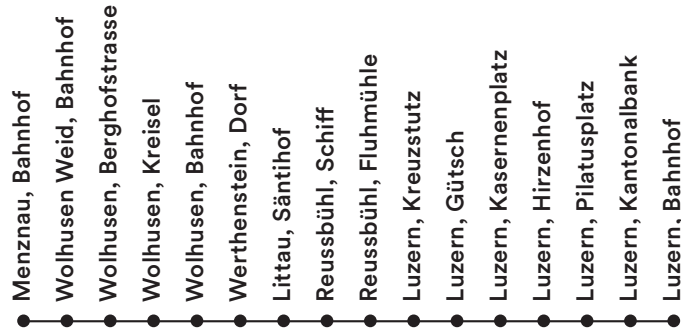

## Menznau – Wolhusen – Reussbühl – Luzern

Menznau, Bahnhof ab	02.18	03.18	04.18	Reussbühl, Fluhmühle	02.43	03.43	04.43
Wolhusen Weid, Bahnhof	02.22	03.22	04.22	Luzern, Kreuzstutz	02.45	03.45	04.45
Wolhusen, Berghofstrasse	02.22	03.22	04.22	Luzern, Gütsch	02.46	03.46	04.46
Wolhusen, Kreisel	02.23	03.23	04.23	Luzern, Kasernenplatz	02.47	03.47	04.47
Wolhusen, Bahnhof an	02.24	03.24	04.24	Luzern, Hirzenhof	02.48	03.48	04.48
Wolhusen, Bahnhof ab	02.25	03.25	04.25	Luzern, Pilatusplatz	02.49	03.49	04.49
Werthenstein, Dorf	02.27	03.27	04.27	Luzern, Kantonalbank	02.50	03.50	04.50
Littau, Säntihof	02.37	03.37	04.37	Luzern, Bahnhof an	02.51	03.51	04.51
Reussbühl, Schiff	02.42	03.42	04.42				