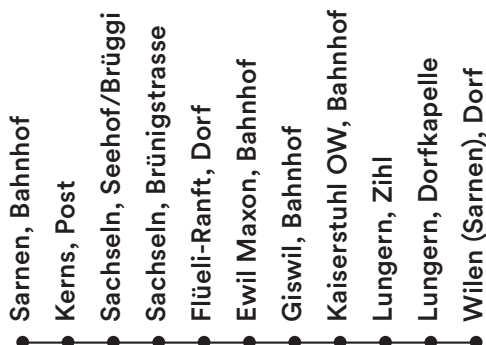

N55

Nacht

by **Passepartout**

Sarnen – Kerns

Sachseln / Giswil / Lungern / Wilen

Sarnen, Bahnhof ab	02.04	03.04
Kerns, Post	02.09 *	03.09 *
Sachseln, Seehof/Brüggi	02.14 *	03.14 *
Sachseln, Brünigstrasse	02.16 *	03.16 *
Flüeli-Ranft, Dorf		03.23 *
Ewil Maxon, Bahnhof	02.18 *	03.30 *
Giswil, Bahnhof	02.22 *	03.34 *
Kaiserstuhl OW, Bahnhof	02.27 *	03.39 *
Lungern, Zihl	02.30 *	03.42 *
Lungern, Dorfkapelle	02.32 *	03.44 *
Wilen (Sarnen), Dorf an	02.53 *	04.05 *

* Halt nur zum Aussteigen

Freitag / Samstag und Samstag / Sonntag (ohne 24./25. Dezember und Karfreitag)

Nachtbusse und -züge verkehren in den Nächten von Freitag auf Samstag und von Samstag auf Sonntag sowie an Silvester, Schmutziger Donnerstag, Güdismontag und Güdisdienstag. Fahrplan gültig ab Nacht 17./18. Dezember 2021 bis Nacht 10./11. Dezember 2022