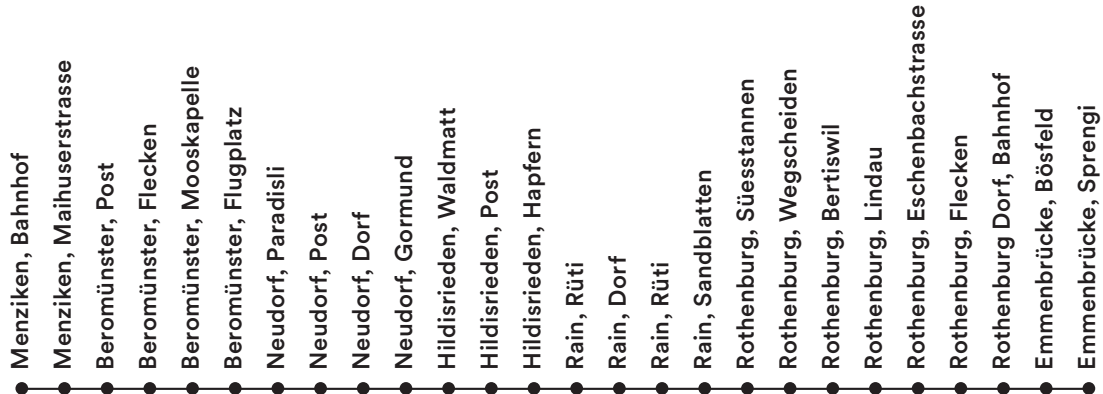

* Halt nur zum Aussteigen

Freitag / Samstag und Samstag / Sonntag (ohne 24./25. Dezember und Karfreitag)

Nachtbusse und -züge verkehren in den Nächten von Freitag auf Samstag und von Samstag auf Sonntag sowie an Silvester, Schmutziger Donnerstag, Güdismontag und Güdisdienstag. Fahrplan gültig ab Nacht 17./18. Dezember 2021 bis Nacht 10./11. Dezember 2022

Live-Fahrplan

nachtstern.ch

Menziken AG – Beromünster – Rothenburg

Menziken, Bahnhof ab	01.00			Rain, Rüti	01.25	02.25	03.25
Menziken, Maihuserstrasse	01.03			Rain, Dorf	01.27	02.27	03.27
Beromünster, Post ab	01.09	02.09	03.09	Rain, Rüti	01.29	02.29	03.29
Beromünster, Flecken	01.10	02.10	03.10	Rain, Sandblatten	01.31	02.31	03.31
Beromünster, Mooskapelle	01.11	02.11	03.11	Rothenburg, Süesstannen	01.32	02.32	03.32
Beromünster, Flugplatz	01.13	02.13	03.13	Rothenburg, Wegscheid	01.33	02.33	03.33
Neudorf, Paradisli	01.14	02.14	03.14	Rothenburg, Bertiswil	01.34	02.34	03.34
Neudorf, Post	01.15	02.15	03.15	Rothenburg, Lindau	01.34	02.34	03.34
Neudorf, Dorf	01.15	02.15	03.15	Rothenburg, Eschenbachstrasse	01.34	02.34	03.34
Neudorf, Gormund	01.18	02.18	03.18	Rothenburg, Flecken	01.34	02.34	03.34
Hildisrieden, Waldmatt	01.19	02.19	03.19	Rothenburg Dorf, Bahnhof	01.34	02.34	03.34
Hildisrieden, Post	01.22	02.22	03.22	Emmenbrücke, Bösfeld	01.35*	02.35*	03.35*
Hildisrieden, Hapfern	01.24	02.24	03.24	Emmenbrücke, Sprengi an	01.37*	02.37*	03.37*

Live-Fahrplan