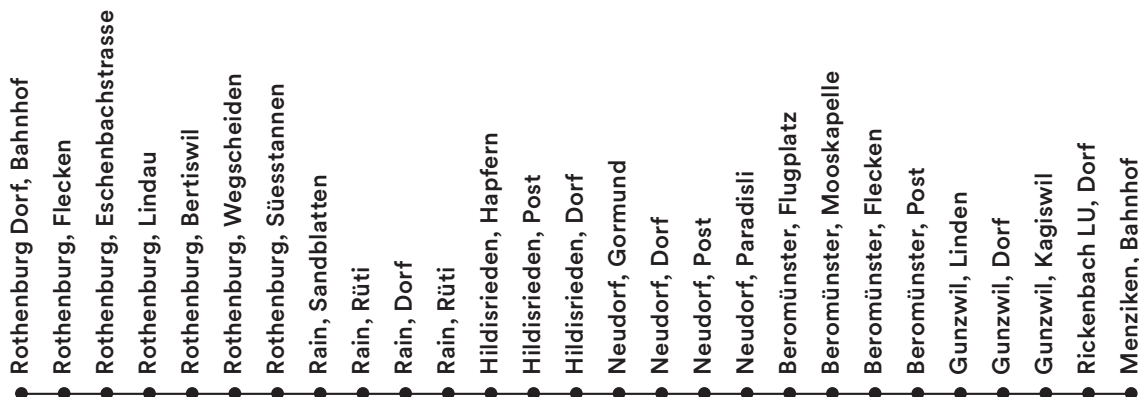

N52

Nacht

by **Passepartout**

Rothenburg – Beromünster – Menziken AG

Rothenburg Dorf, Bahnhof ab	01.43	02.43	03.43	Neudorf, Gormund	01.58	02.58	03.58
Rothenburg, Flecken	01.44	02.44	03.44	Neudorf, Dorf	02.00	03.00	04.00
Rothenburg, Eschenbachstrasse	01.45	02.45	03.45	Neudorf, Post	02.02	03.02	04.02
Rothenburg, Lindau	01.46	02.46	03.46	Neudorf, Paradisli	02.02	03.02	04.02
Rothenburg, Bertiswil	01.47	02.47	03.47	Beromünster, Flugplatz	02.03	03.03	04.03
Rothenburg, Wegscheid	01.48	02.48	03.48	Beromünster, Mooskapelle	02.05	03.05	04.05
Rothenburg, Süesstannen	01.49	02.49	03.49	Beromünster, Flecken	02.06	03.06	04.06
Rain, Sandblatten	01.51	02.51	03.51	Beromünster, Post an	02.09	03.09	04.09
Rain, Rüti	01.52	02.52	03.52	Gunzwil, Linden			04.09*
Rain, Dorf	01.53	02.53	03.53	Gunzwil, Dorf			04.11*
Rain, Rüti	01.53	02.53	03.53	Gunzwil, Kagiswil			04.12*
Hildisrieden, Hapfern	01.53	02.53	03.53	Rickenbach LU, Dorf			04.14*
Hildisrieden, Post	01.55	02.55	03.55	Menziken, Bahnhof an			04.25
Hildisrieden, Dorf	01.56	02.56	03.56				

* Halt nur zum Aussteigen

Freitag / Samstag und Samstag / Sonntag (ohne 24./25. Dezember und Karfreitag)

Nachtbusse und -züge verkehren in den Nächten von Freitag auf Samstag und von Samstag auf Sonntag sowie an Silvester, Schmutziger Donnerstag, Güdismontag und Güdisdienstag. Fahrplan gültig ab Nacht 17./18. Dezember 2021 bis Nacht 10./11. Dezember 2022

Live-Fahrplan