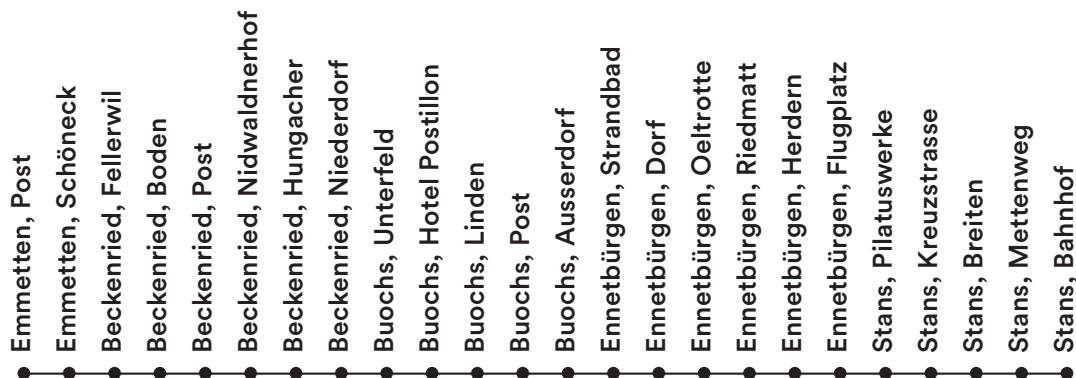

Emmetten Post – Ennetbürgen – Stans

Emmetten, Post ab	02.30	03.30	Buochs, Ausserdorf	02.45	03.45
Emmetten, Schöneck	02.32	03.32	Ennetbürgen, Strandbad	02.45	03.45
Beckenried, Fellerwil	02.36	03.36	Ennetbürgen, Dorf	02.47	03.47
Beckenried, Boden	02.36	03.36	Ennetbürgen, Oeltrotte	02.47	03.47
Beckenried, Post	02.38	03.38	Ennetbürgen, Riedmatt	02.48	03.48
Beckenried, Nidwaldnerhof	02.39	03.39	Ennetbürgen, Herdern	02.49	03.49
Beckenried, Hungacher	02.39	03.39	Ennetbürgen, Flugplatz	02.49	03.49
Beckenried, Niederdorf	02.40	03.40	Stans, Pilatuswerke	02.50	03.50
Buochs, Unterfeld	02.41	03.41	Stans, Kreuzstrasse	02.52	03.52
Buochs, Hotel Postillon	02.41	03.41	Stans, Breiten	02.52	03.52
Buochs, Linden	02.42	03.42	Stans, Mettenweg	02.53	03.53
Buochs, Post	02.44	03.44	Stans, Bahnhof an	02.58	03.58

Freitag / Samstag und Samstag / Sonntag (ohne 24./25. Dezember und Karfreitag)

Nachtbusse und -züge verkehren in den Nächten von Freitag auf Samstag und von Samstag auf Sonntag sowie an Silvester, Schmutziger Donnerstag, Güdismontag und Güdisdienstag. Fahrplan gültig ab Nacht 17./18. Dezember 2021 bis Nacht 10./11. Dezember 2022

Live-Fahrplan

nachtstern.ch