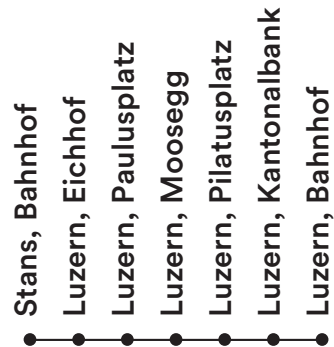

Stans – Luzern

Stans, Bahnhof ab	02.04	03.04	04.04
Luzern, Eichhof	02.19	03.19	04.19
Luzern, Paulusplatz	02.20	03.20	04.20
Luzern, Moosegg	02.21	03.21	04.21
Luzern, Pilatusplatz	02.22	03.22	04.22
Luzern, Kantonalbank	02.22	03.22	04.22
Luzern, Bahnhof an	02.23	03.23	04.23

Freitag / Samstag und Samstag / Sonntag (ohne 24./25. Dezember und Karfreitag)

Nachtbusse und -züge verkehren in den Nächten von Freitag auf Samstag und von Samstag auf Sonntag sowie an Silvester, Schmutziger Donnerstag, Güdismontag und Güdisdienstag. Fahrplan gültig ab Nacht 17./18. Dezember 2021 bis Nacht 10./11. Dezember 2022

Live-Fahrplan