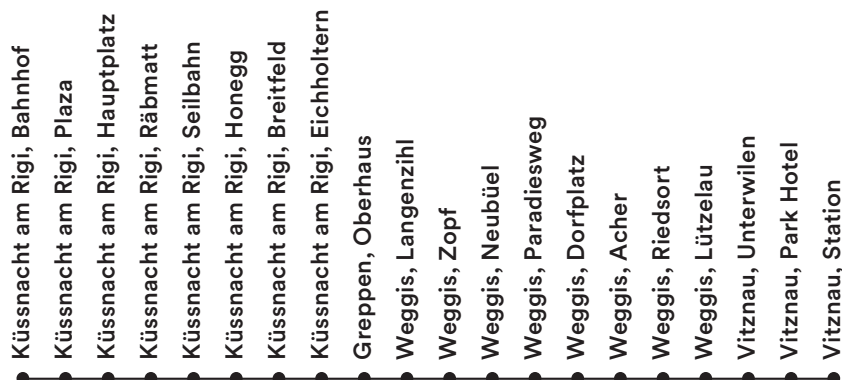

N33

Nacht

by **Passepartout**

Küssnacht am Rigi – Weggis – Vitznau

Küssnacht am Rigi, Bahnhof ab	02.00	03.00	04.00	Weggis, Zopf	02.12	03.12	04.12
Küssnacht am Rigi, Plaza	02.01	03.01	04.01	Weggis, Neubüel	02.13	03.13	04.13
Küssnacht am Rigi, Hauptplatz	02.02	03.02	04.02	Weggis, Paradiesweg	02.14	03.14	04.14
Küssnacht am Rigi, Räbmatt	02.03	03.03	04.03	Weggis, Dorfplatz	02.16	03.16	04.16
Küssnacht am Rigi, Seilbahn	02.03	03.03	04.03	Weggis, Acher	02.18	03.18	04.18
Küssnacht am Rigi, Honegg	02.04	03.04	04.04	Weggis, Riedsort	02.19	03.19	04.19
Küssnacht am Rigi, Breiffeld	02.04	03.04	04.04	Weggis, Lützelau	02.19	03.19	04.19
Küssnacht am Rigi, Eichholtern	02.05	03.05	04.05	Vitznau, Unterwilen	02.20	03.20	04.20
Greppen, Oberhaus	02.08	03.08	04.08	Vitznau, Park Hotel	02.21	03.21	04.21
Weggis, Langenzihl	02.10	03.10	04.10	Vitznau, Station an	02.25	03.25	04.25

Freitag / Samstag und Samstag / Sonntag (ohne 24./25. Dezember und Karfreitag)

Nachtbusse und -züge verkehren in den Nächten von Freitag auf Samstag und von Samstag auf Sonntag sowie an Silvester, Schmutziger Donnerstag, Güdismontag und Güdisdienstag. Fahrplan gültig ab Nacht 17./18. Dezember 2021 bis Nacht 10./11. Dezember 2022