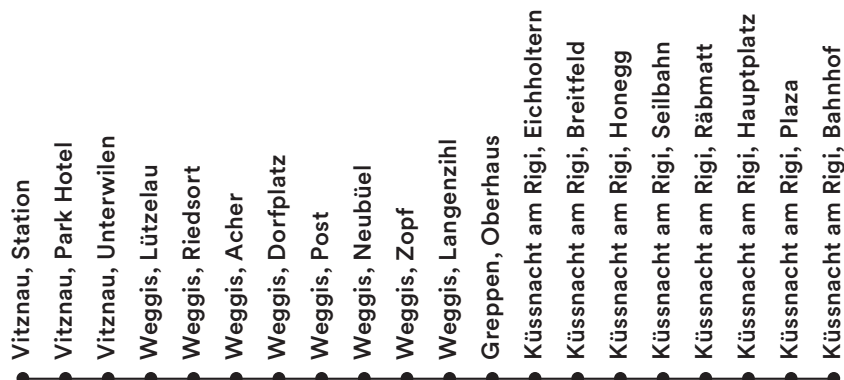

Vitznau – Weggis – Küssnacht am Rigi

Vitznau, Station ab	02.30	03.30	Weggis, Langenzihl	02.42	03.42
Vitznau, Park Hotel	02.31	03.31	Greppen, Oberhaus	02.45	03.45
Vitznau, Unterwilen	02.32	03.32	Küssnacht am Rigi, Eichholtern	02.46	03.46
Weggis, Lützelau	02.33	03.33	Küssnacht am Rigi, Breitfeld	02.47	03.47
Weggis, Riedsort	02.34	03.34	Küssnacht am Rigi, Honegg	02.47	03.47
Weggis, Acher	02.34	03.34	Küssnacht am Rigi, Seilbahn	02.48	03.48
Weggis, Dorfplatz	02.38	03.38	Küssnacht am Rigi, Rämatt	02.49	03.49
Weggis, Post	02.38	03.38	Küssnacht am Rigi, Hauptplatz	02.49	03.49
Weggis, Neubüel	02.39	03.39	Küssnacht am Rigi, Plaza	02.50	03.50
Weggis, Zopf	02.40	03.40	Küssnacht am Rigi, Bahnhof an	02.56	03.56

Freitag / Samstag und Samstag / Sonntag (ohne 24./25. Dezember und Karfreitag)

Nachtbusse und -züge verkehren in den Nächten von Freitag auf Samstag und von Samstag auf Sonntag sowie an Silvester, Schmutziger Donnerstag, Güdismontag und Güdisdienstag. Fahrplan gültig ab Nacht 17./18. Dezember 2021 bis Nacht 10./11. Dezember 2022

Live-Fahrplan

nachtstern.ch