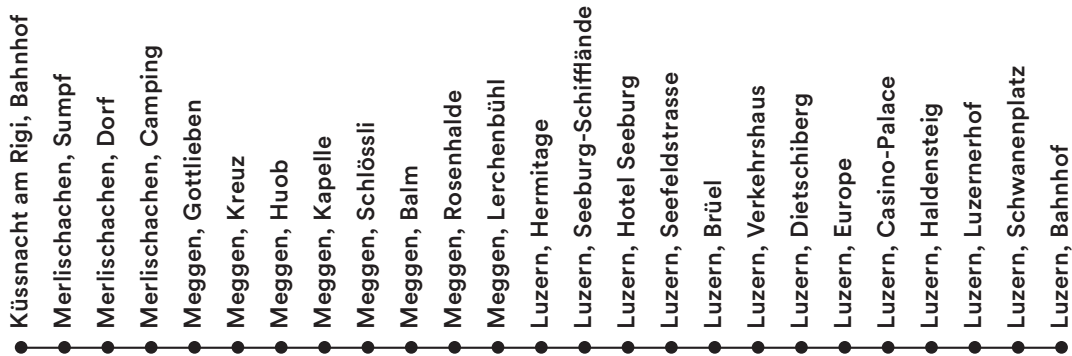

Küssnacht a.R. – Merlischachen – Meggen – Verkehrshaus – Luzern

Küssnacht am Rigi, Bahnhof ab	02.00	03.00	04.00	Luzern, Seeburg-Schiffände	02.16	03.16	04.16
Merlischachen, Sumpf	02.03	03.03	04.03	Luzern, Hotel Seeburg	02.16	03.16	04.16
Merlischachen, Dorf	02.05	03.05	04.05	Luzern, Seefeldstrasse	02.17	03.17	04.17
Merlischachen, Camping	02.06	03.06	04.06	Luzern, Brüel	02.18	03.18	04.18
Meggen, Gottlieben	02.08	03.08	04.08	Luzern, Verkehrshaus	02.19	03.19	04.19
Meggen, Kreuz	02.09	03.09	04.09	Luzern, Dietschiberg	02.20	03.20	04.20
Meggen, Huob	02.10	03.10	04.10	Luzern, Europe	02.20	03.20	04.20
Meggen, Kapelle	02.11	03.11	04.11	Luzern, Casino-Palace	02.21	03.21	04.21
Meggen, Schössli	02.11	03.11	04.11	Luzern, Haldensteig	02.22	03.22	04.22
Meggen, Balm	02.12	03.12	04.12	Luzern, Luzernerhof	02.22	03.22	04.22
Meggen, Rosenhalde	02.13	03.13	04.13	Luzern, Schwanenplatz	02.23	03.23	04.23
Meggen, Lerchenbühl	02.13	03.13	04.13	Luzern, Bahnhof an	02.24	03.24	04.24
Luzern, Hermitage	02.15	03.15	04.15				

Freitag / Samstag und Samstag / Sonntag (ohne 24./25. Dezember und Karfreitag)

Nachtbusse und -züge verkehren in den Nächten von Freitag auf Samstag und von Samstag auf Sonntag sowie an Silvester, Schmutziger Donnerstag, Güdismontag und Güdisdienstag. Fahrplan gültig ab Nacht 17./18. Dezember 2021 bis Nacht 10./11. Dezember 2022

Live-Fahrplan

nachtstern.ch