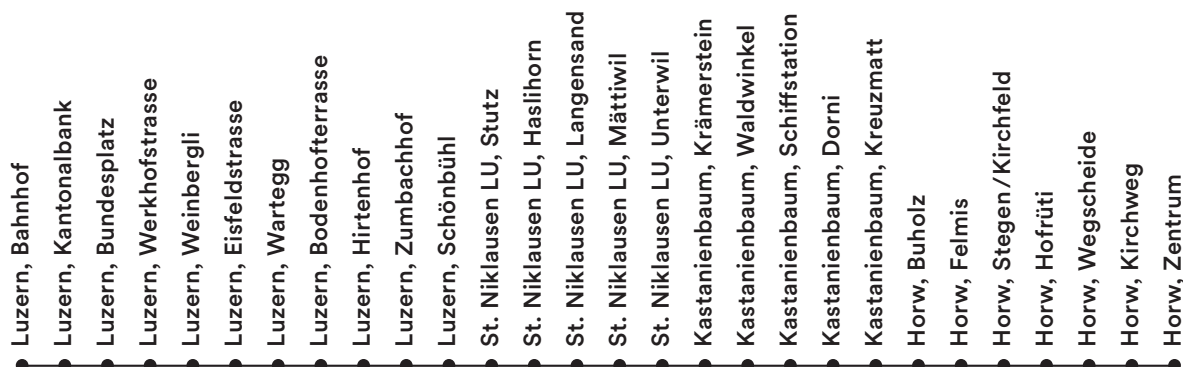

Luzern Bahnhof – Kastanienbaum – Horw Zentrum

Luzern, Bahnhof ab	01.30	02.30	03.30	St. Niklausen LU, Mättwil	01.41	02.41	03.41
Luzern, Kantonalbank	01.32	02.32	03.32	St. Niklausen LU, Unterwil	01.42	02.41	03.41
Luzern, Bundesplatz	01.33	02.33	03.33	Kastanienbaum, Krämerstein	01.44	02.44	03.44
Luzern, Werkhofstrasse	01.34	02.34	03.34	Kastanienbaum, Waldwinkel	01.44	02.44	03.44
Luzern, Weinbergli	01.35	02.35	03.35	Kastanienbaum, Schiffstation	01.45	02.45	03.45
Luzern, Eisfeldstrasse	01.36	02.36	03.36	Kastanienbaum, Dorni	01.46	02.46	03.46
Luzern, Wartegg	01.36	02.36	03.36	Kastanienbaum, Kreuzmatt	01.47	02.47	03.47
Luzern, Bodenhofterrasse	01.37*	02.37*	03.37*	Horw, Buholz	01.49	02.49	03.49
Luzern, Hirtenhof	01.37	02.37	03.37	Horw, Felmis	01.50	02.50	03.50
Luzern, Zumbachhof	01.38	02.38	03.38	Horw, Stegen/Kirchfeld	01.50	02.50	03.50
Luzern, Schönbühl	01.39*	02.39*	03.39*	Horw, Hofrüti	01.51	02.51	03.51
St. Niklausen LU, Stutz	01.40	02.40	03.40	Horw, Wegscheide	01.52	02.52	03.52
St. Niklausen LU, Haslihorn	01.40	02.40	03.40	Horw, Kirchweg	01.53	02.53	03.53
St. Niklausen LU, Langensand	01.41	02.41	03.41	Horw, Zentrum an	01.54	02.54	03.54

* Halt nur zum Aussteigen

Freitag / Samstag und Samstag / Sonntag (ohne 24./25. Dezember und Karfreitag)

Nachtbusse und -züge verkehren in den Nächten von Freitag auf Samstag und von Samstag auf Sonntag sowie an Silvester, Schmutziger Donnerstag, Güdismontag und Güdisdienstag. Fahrplan gültig ab Nacht 17./18. Dezember 2021 bis Nacht 10./11. Dezember 2022

Live-Fahrplan

nachtstern.ch