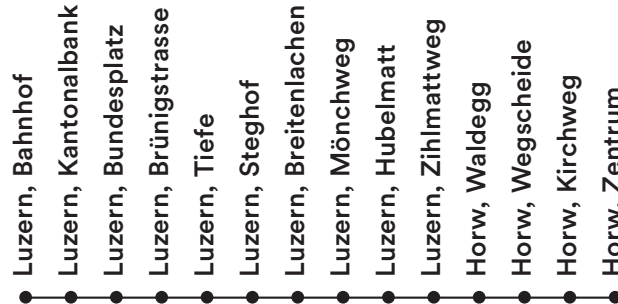

## Luzern Bahnhof – Hubelmatt – Horw Zentrum

Luzern, Bahnhof ab	01.00	02.00	03.00	Luzern, Mönchweg	01.07	02.07	03.07
Luzern, Kantonalbank	01.02	02.02	03.02	Luzern, Hubelmatt	01.08	02.08	03.08
Luzern, Bundesplatz	01.03	02.03	03.03	Luzern, Zihlmattweg	01.10	02.10	03.10
Luzern, Brünigstrasse	01.04	02.04	03.04	Horw, Waldegg	01.11	02.11	03.11
Luzern, Tiefe	01.04	02.04	03.04	Horw, Wegscheide	01.12	02.12	03.12
Luzern, Steghof	01.05	02.05	03.05	Horw, Kirchweg	01.13	02.13	03.13
Luzern, Breitenlachen	01.06	02.06	03.06	Horw, Zentrum an	01.13	02.13	03.13

## Freitag / Samstag und Samstag / Sonntag (ohne 24./25. Dezember und Karfreitag)

Nachtbusse und -züge verkehren in den Nächten von Freitag auf Samstag und von Samstag auf Sonntag sowie an Silvester, Schmutziger Donnerstag, Güdismontag und Güdisdienstag. Fahrplan gültig ab Nacht 17./18. Dezember 2021 bis Nacht 10./11. Dezember 2022