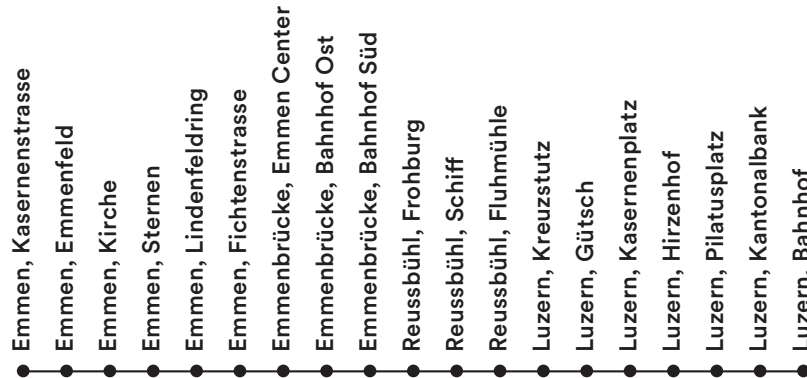

Emmen – Emmenbrücke – Reussbühl – Luzern

Emmen, Kasernenstrasse ab	02.04	03.04	04.04	Reussbühl, Schiff	02.13	03.13	04.13
Emmen, Emmenfeld	02.05	03.05	04.05	Reussbühl, Fluhmühle	02.15	03.15	04.15
Emmen, Kirche	02.06	03.06	04.06	Luzern, Kreuzstutz	02.16	03.16	04.16
Emmen, Sternen	02.07	03.07	04.07	Luzern, Gütsch	02.17	03.17	04.17
Emmen, Lindenfeldring	02.08	03.08	04.08	Luzern, Kasernenplatz	02.18	03.18	04.18
Emmen, Fichtenstrasse	02.09	03.09	04.09	Luzern, Hirzenhof	02.19	03.19	04.19
Emmenbrücke, Emmen Center	02.09	03.09	04.09	Luzern, Pilatusplatz	02.21	03.21	04.21
Emmenbrücke, Bahnhof Ost	02.11	03.11	04.11	Luzern, Kantonalbank	02.21	03.21	04.21
Emmenbrücke, Bahnhof Süd	02.11	03.11	04.11	Luzern, Bahnhof an	02.23	03.23	04.23
Reussbühl, Frohburg	02.13	03.13	04.13				

Freitag / Samstag und Samstag / Sonntag (ohne 24./25. Dezember und Karfreitag)

Nachtbusse und -züge verkehren in den Nächten von Freitag auf Samstag und von Samstag auf Sonntag sowie an Silvester, Schmutziger Donnerstag, Güdismontag und Güdisdienstag. Fahrplan gültig ab Nacht 17./18. Dezember 2021 bis Nacht 10./11. Dezember 2022

Live-Fahrplan

nachtstern.ch