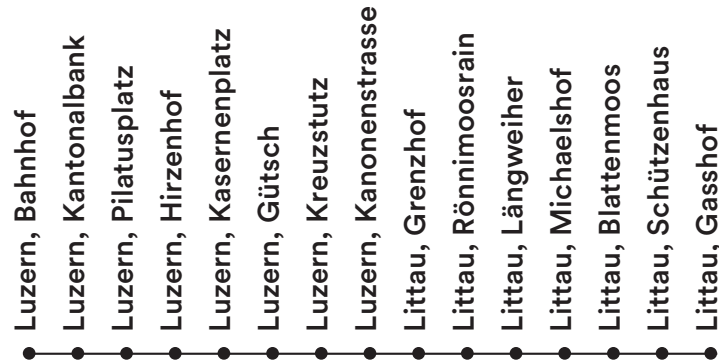

Freitag / Samstag und Samstag / Sonntag (ohne 24./25. Dezember und Karfreitag)

Nachtbusse und -züge verkehren in den Nächten von Freitag auf Samstag und von Samstag auf Sonntag sowie an Silvester, Schmutziger Donnerstag, Güdismontag und Güdisdienstag. Fahrplan gültig ab Nacht 17./18. Dezember 2021 bis Nacht 10./11. Dezember 2022

Live-Fahrplan

nachtstern.ch

N12 ←

Nacht*
by **Passepartout**

Luzern – Littau

Luzern, Bahnhof ab	01.00	02.00	03.00	Littau, Grenzhof	01.08	02.08	03.08
Luzern, Kantonalbank	01.01	02.01	03.01	Littau, Rönimoosrain	01.09	02.09	03.09
Luzern, Pilatusplatz	01.02	02.02	03.02	Littau, Längweiher	01.10	02.10	03.10
Luzern, Hirzenhof	01.03	02.03	03.03	Littau, Michaelshof	01.10	02.10	03.10
Luzern, Kasernenplatz	01.04	02.04	03.04	Littau, Blattenmoos	01.11	02.11	03.11
Luzern, Gütsch	01.05	02.05	03.05	Littau, Schützenhaus	01.12	02.12	03.12
Luzern, Kreuzstutz	01.07	02.07	03.07	Littau, Gasshof an	01.13	02.13	03.13
Luzern, Kanonenstrasse	01.08	02.08	03.08				

Freitag / Samstag und Samstag / Sonntag (ohne 24./25. Dezember und Karfreitag)

Nachtbusse und -züge verkehren in den Nächten von Freitag auf Samstag und von Samstag auf Sonntag sowie an Silvester, Schmutziger Donnerstag, Gütismontag und Gütisdienstag. Fahrplan gültig ab Nacht 17./18. Dezember 2021 bis Nacht 10./11. Dezember 2022