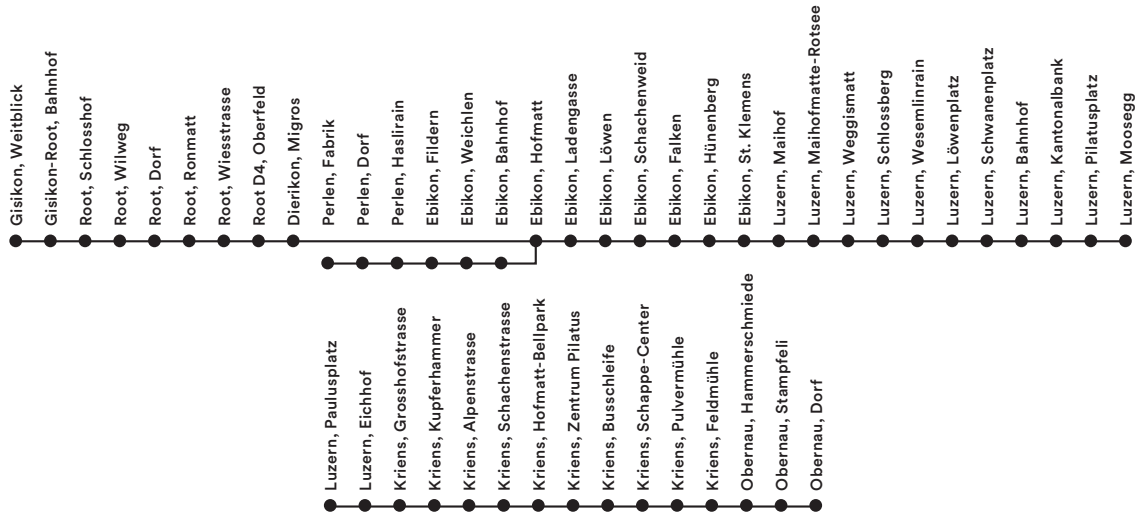

**Gisikon – Root – Perlen – Ebikon – Luzern
Luzern – Kriens – Obernau**

Gisikon, Weitblick ab				02.29	03.29	04.10	Luzern, Weggismatt				02.21	02.51	03.21	03.51	04.32
Gisikon-Root, Bahnhof an				02.30	03.30	04.11	Luzern, Schlossberg				02.22	02.52	03.22	03.52	04.33
Gisikon-Root, Bahnhof ab				02.33	03.33	04.14	Luzern, Wesemlinrain				02.22	02.52	03.22	03.52	04.33
Root, Schlosshof				02.33	03.33	04.14	Luzern, Löwenplatz				02.23	02.53	03.23	03.53	04.34
Root, Wilweg				02.34	03.34	04.15	Luzern, Schwanenplatz				02.24	02.54	03.24	03.54	04.35
Root, Dorf				02.35	03.35	04.16	Luzern, Bahnhof an				02.25	02.55	03.25	03.55	04.36
Root, Ronnatt				02.36	03.36	04.17	Luzern, Bahnhof ab	01.00	01.30	02.00	02.30	03.00	03.30		
Root, Wiesstrasse				02.37	03.37	04.18	Luzern, Kantonalbank	01.01	01.31	02.01	02.31	03.01	03.31		
Root D4, Oberfeld				02.37	03.37	04.18	Luzern, Pilatusplatz	01.03	01.33	02.03	02.33	03.03	03.33		
Dierikon, Migros				02.39	03.39	04.20	Luzern, Moosegg	01.03	01.33	02.03	02.33	03.03	03.33		
Perlen, Fabrik ab			02.04		03.04		Luzern, Paulusplatz	01.04	01.34	02.04	02.34	03.04	03.34		
Perlen, Dorf			02.05		03.05		Luzern, Eichhof	01.05	01.35	02.05	02.35	03.05	03.35		
Perlen, Haslirain			02.06		03.06		Kriens, Grosshofstrasse	01.06	01.36	02.06	02.36	03.06	03.36		
Ebikon, Fildern		02.10	02.40	03.10	03.40	04.21	Kriens, Kupferhammer	01.06	01.36	02.06	02.36	03.06	03.36		
Ebikon, Weichlen		02.12	02.42	03.12	03.42	04.23	Kriens, Alpenstrasse	01.07	01.37	02.07	02.37	03.07	03.37		
Ebikon, Bahnhof		02.14	02.44	03.14	03.44	04.25	Kriens, Schachenstrasse	01.08	01.38	02.08	02.38	03.08	03.38		
Ebikon, Hofmatt		02.15	02.45	03.15	03.45	04.26	Kriens, Hofmatt-Bellpark	01.09	01.39	02.09	02.39	03.09	03.39		
Ebikon, Ladengasse		02.15	02.45	03.15	03.45	04.26	Kriens, Zentrum Pilatus	01.09	01.39	02.09	02.39	03.09	03.39		
Ebikon, Löwen		02.16	02.46	03.16	03.46	04.27	Kriens, Busschleife	01.10	01.40	02.10	02.40	03.10	03.40		
Ebikon, Schachenweid		02.17	02.47	03.17	03.47	04.28	Kriens, Schappe-Center	01.10	01.40	02.10	02.40	03.10	03.40		
Ebikon, Falken		02.18	02.48	03.18	03.48	04.29	Kriens, Pulvermühle	01.11	01.41	02.11	02.41	03.11	03.41		
Ebikon, Hünenberg		02.18	02.48	03.18	03.48	04.29	Kriens, Feldmühle	01.12	01.42	02.12	02.42	03.12	03.42		
Ebikon, St. Klemens		02.19	02.49	03.19	03.49	04.30	Obernau, Hammerschmiede	01.13	01.43	02.13	02.43	03.13	03.43		
Luzern, Maihof		02.20	02.50	03.20	03.50	04.31	Obernau, Stampfeli	01.30	01.43	02.13	02.43	03.13	03.43		
Luzern, Maihofmatte-Rotsee		02.20	02.50	03.20	03.50	04.31	Obernau, Dorf an	01.14	01.44	02.14	02.44	03.14	03.44		

**Freitag / Samstag und Samstag / Sonntag
(ohne 24./25. Dezember und Karfreitag)**

Nachtbusse und -züge verkehren in den Nächten von Freitag auf Samstag und von Samstag auf Sonntag sowie an Silvester, Schmutziger Donnerstag, Güdismontag und Güdisdienstag. Fahrplan gültig ab Nacht 17./18. Dezember 2021 bis Nacht 10./11. Dezember 2022

Live-Fahrplan