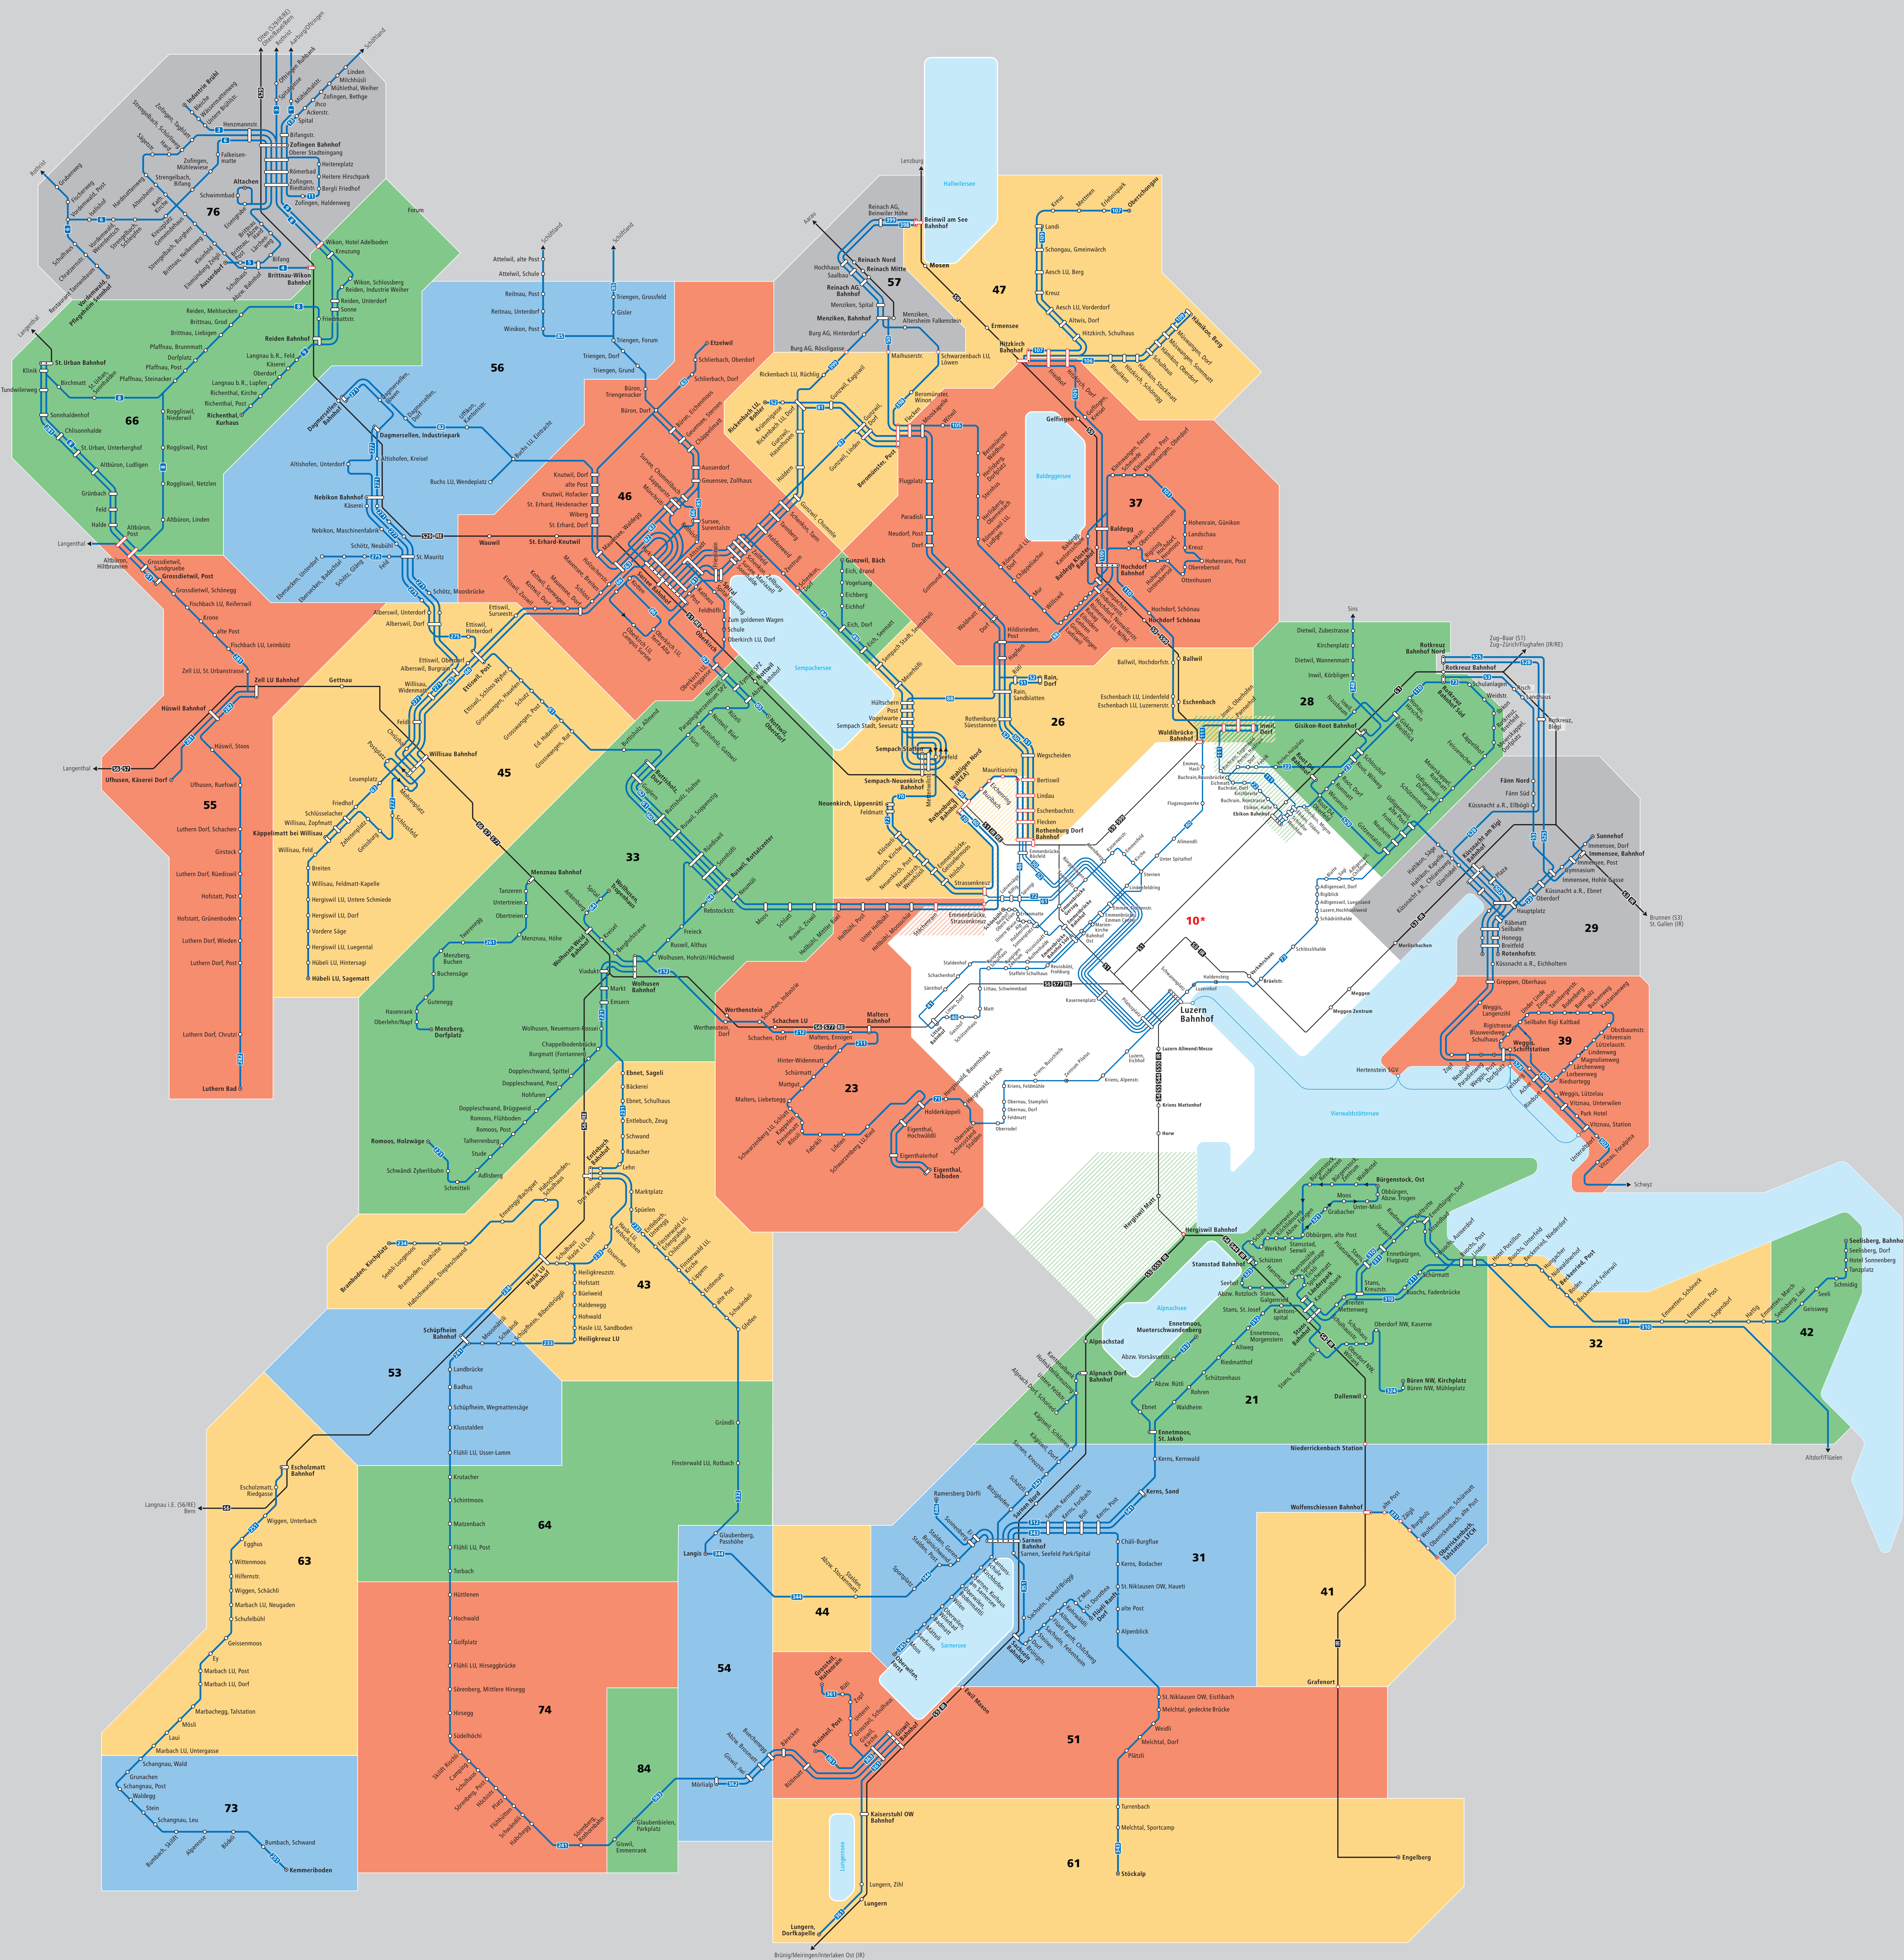

# Linienetz und Tarifzonen

Gültig ab 13.12.2020

**Passepartout**

einfach unterwegs

- Bahn
- Busse
- Halt nur in eine Richtung
- Endhaltestelle
- Fussweg

- 32** Zonennummer
- Haltestelle auf Zonengrenze.
- Haltestelle gehört zu mehreren Zonen.
- Haltestellen gehören zu mehreren Zonen.

**10\*** Die Tarifzone 10\* wird in Kombination mit anderen Zonen für die Preisberechnung doppelt gezählt.

**57** **Überlappungszonen Nachbar-Tarifverbund**  
Passepartout-Fahrausweise für die Überlappungszonen 29, 57 und 76 sind nur in Kombination mit anderen Passepartout-Zonen erhältlich.

**Schiff Vierwaldstättersee**  
Das Monats- oder Jahresabo berechtigt zur freien Fahrt zwischen den Anlegestellen Luzern, Hertenstein, Weggis und Vitznau, sofern es mindestens die Zonen 10\*, 29 und 39 umfasst. Passepartout Billette sind auf dem Schiff nicht gültig.