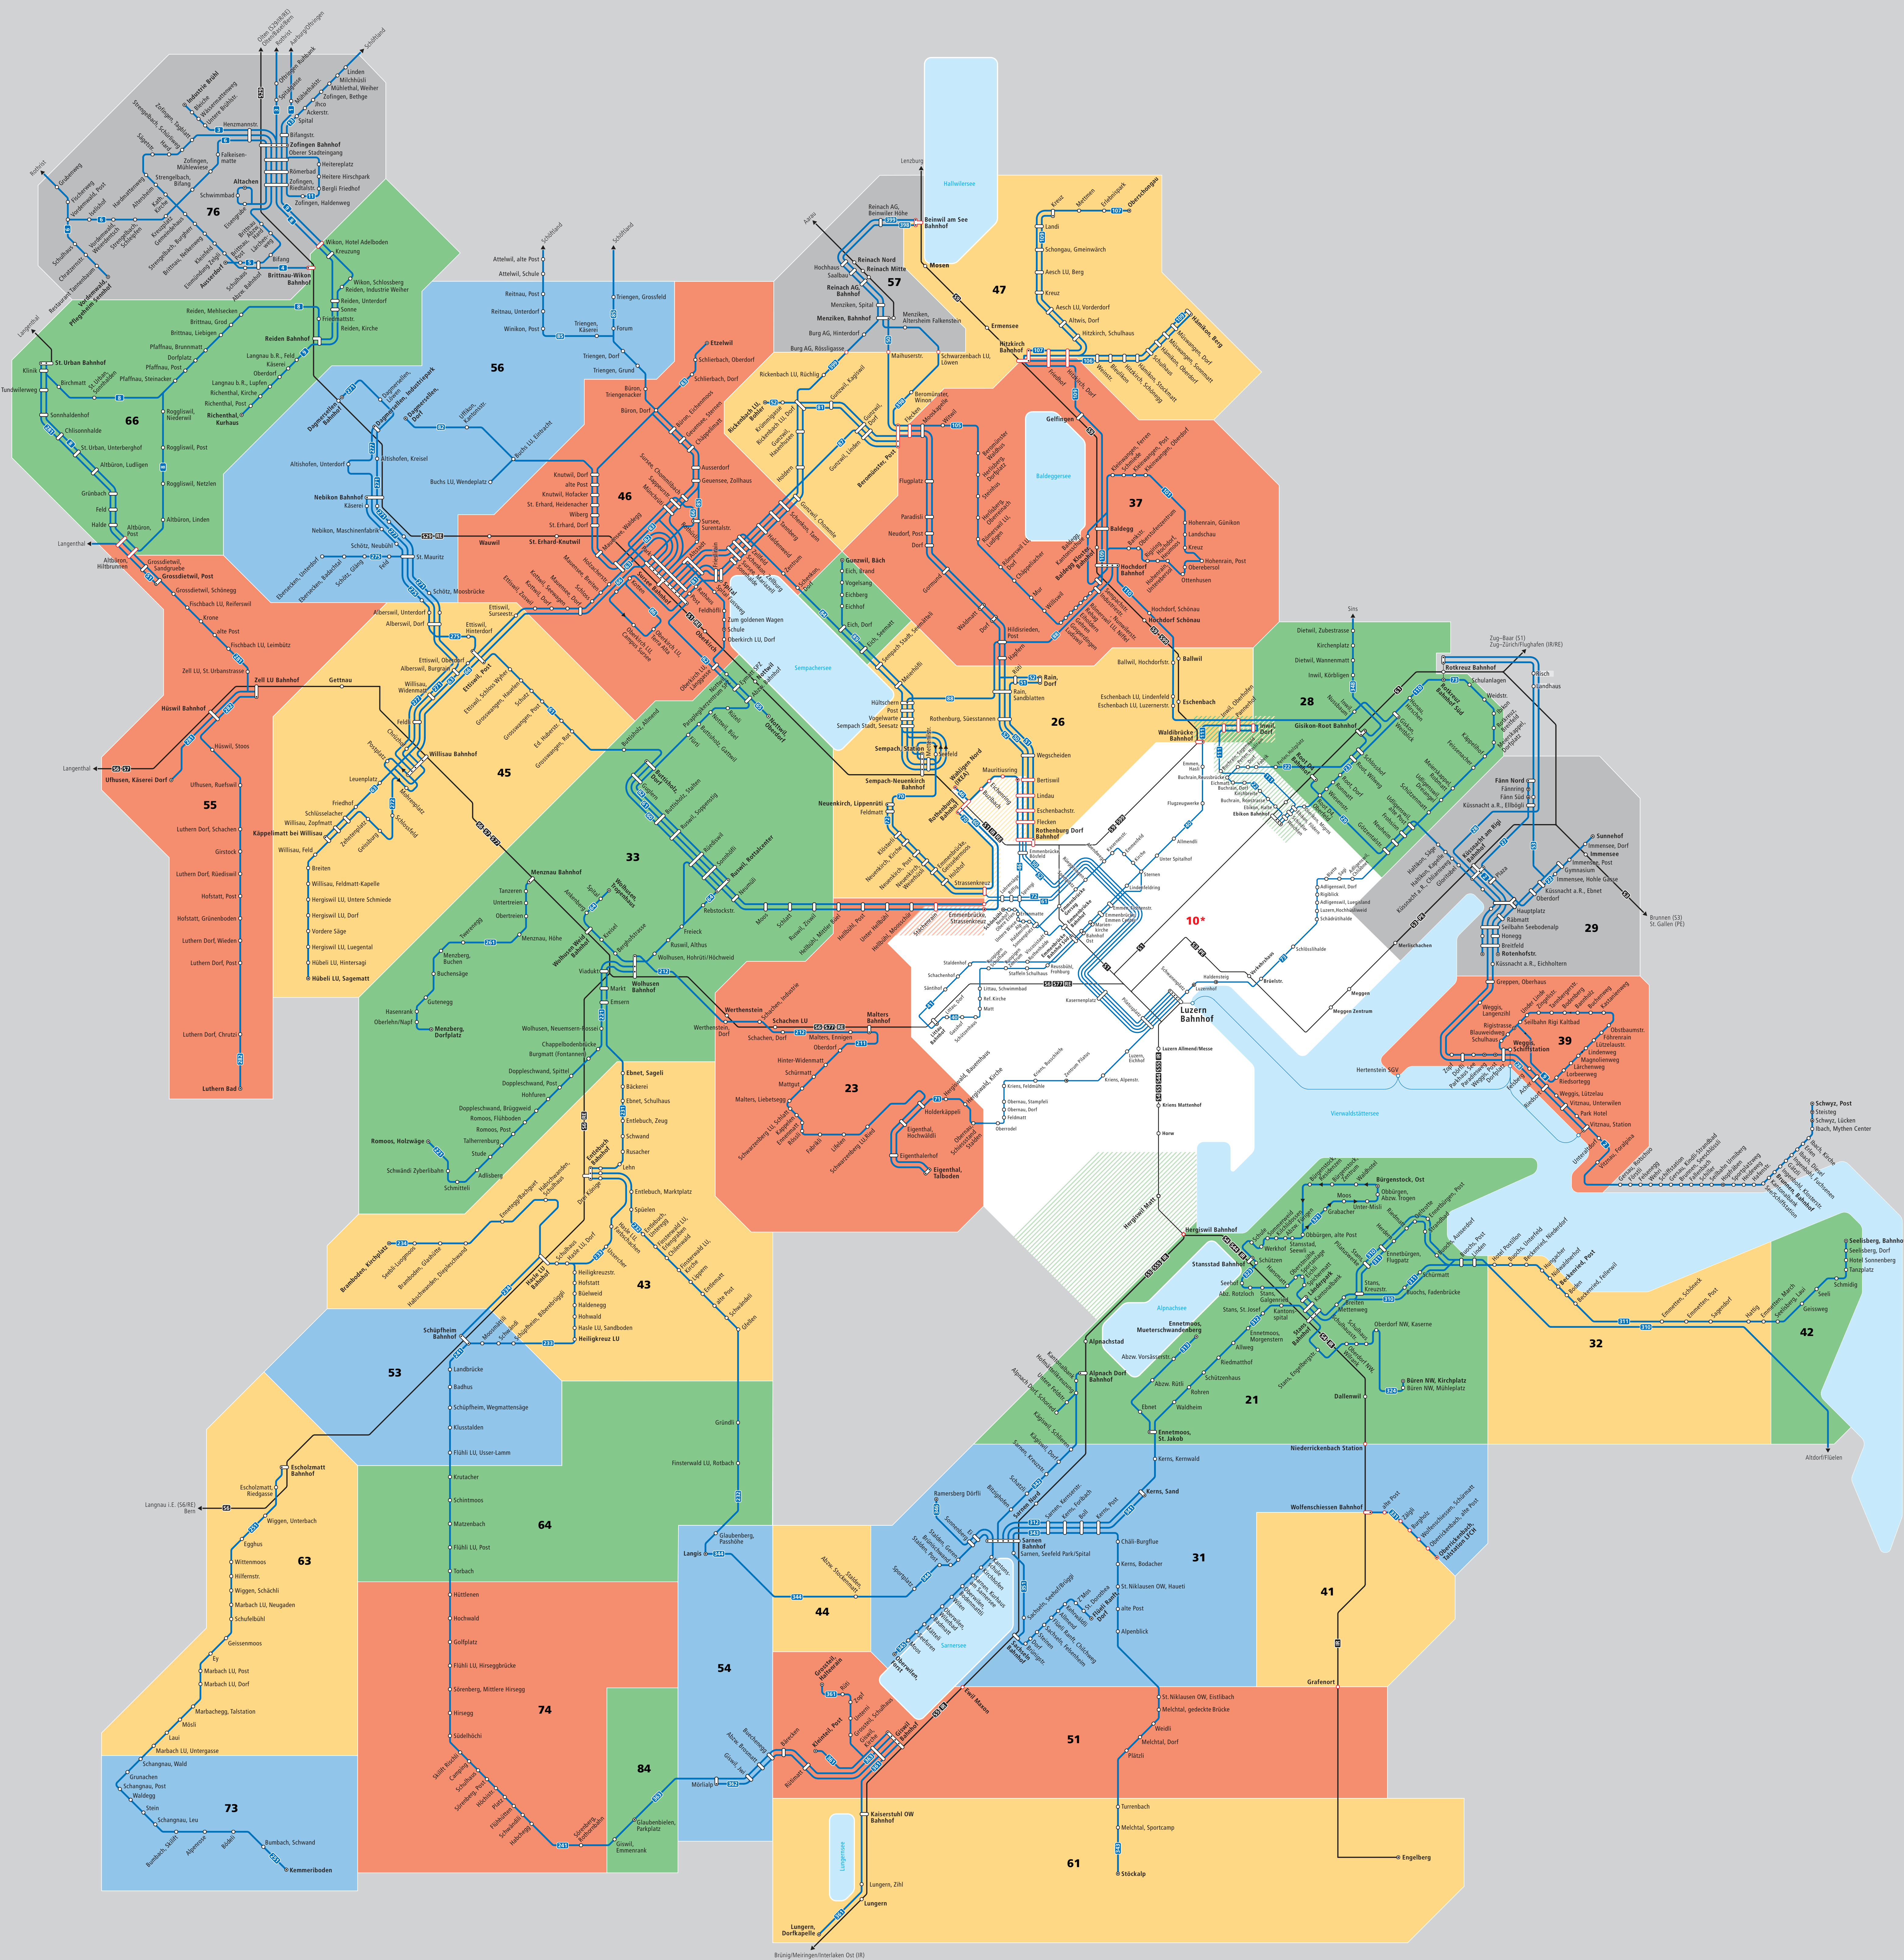

Liniennetz und Tarifzonen

Gültig ab 15.12.2019

Passepartout

einfach unterwegs

- Bahn
- Busse
- Halt nur in eine Richtung
- Endhaltestelle
- Fussweg

- 32** Zonennummer
- Haltestelle auf Zonengrenze.
- Haltestelle gehört zu mehreren Zonen.
- Haltestellen gehören zu mehreren Zonen.

10* Die Tarifzone 10* wird in Kombination mit anderen Zonen für die Preisberechnung doppelt gezählt.

57 **Überlappungszonen Nachbar-Tarifverbund**
Passepartout-Fahrausweise für die Überlappungszonen 29, 57 und 76 sind nur in Kombination mit anderen Passepartout-Zonen erhältlich.

Schiff Vierwaldstättersee
Das Monats- oder Jahres-Abonnement berechtigt zur freien Fahrt zwischen den Anlegstellen Luzern, Hertenstein, Weggis und Vitznau, sofern es mindestens die Zonen 10*, 29 und 39 umfasst. Passepartout-Billette sind auf dem Schiff nicht gültig.