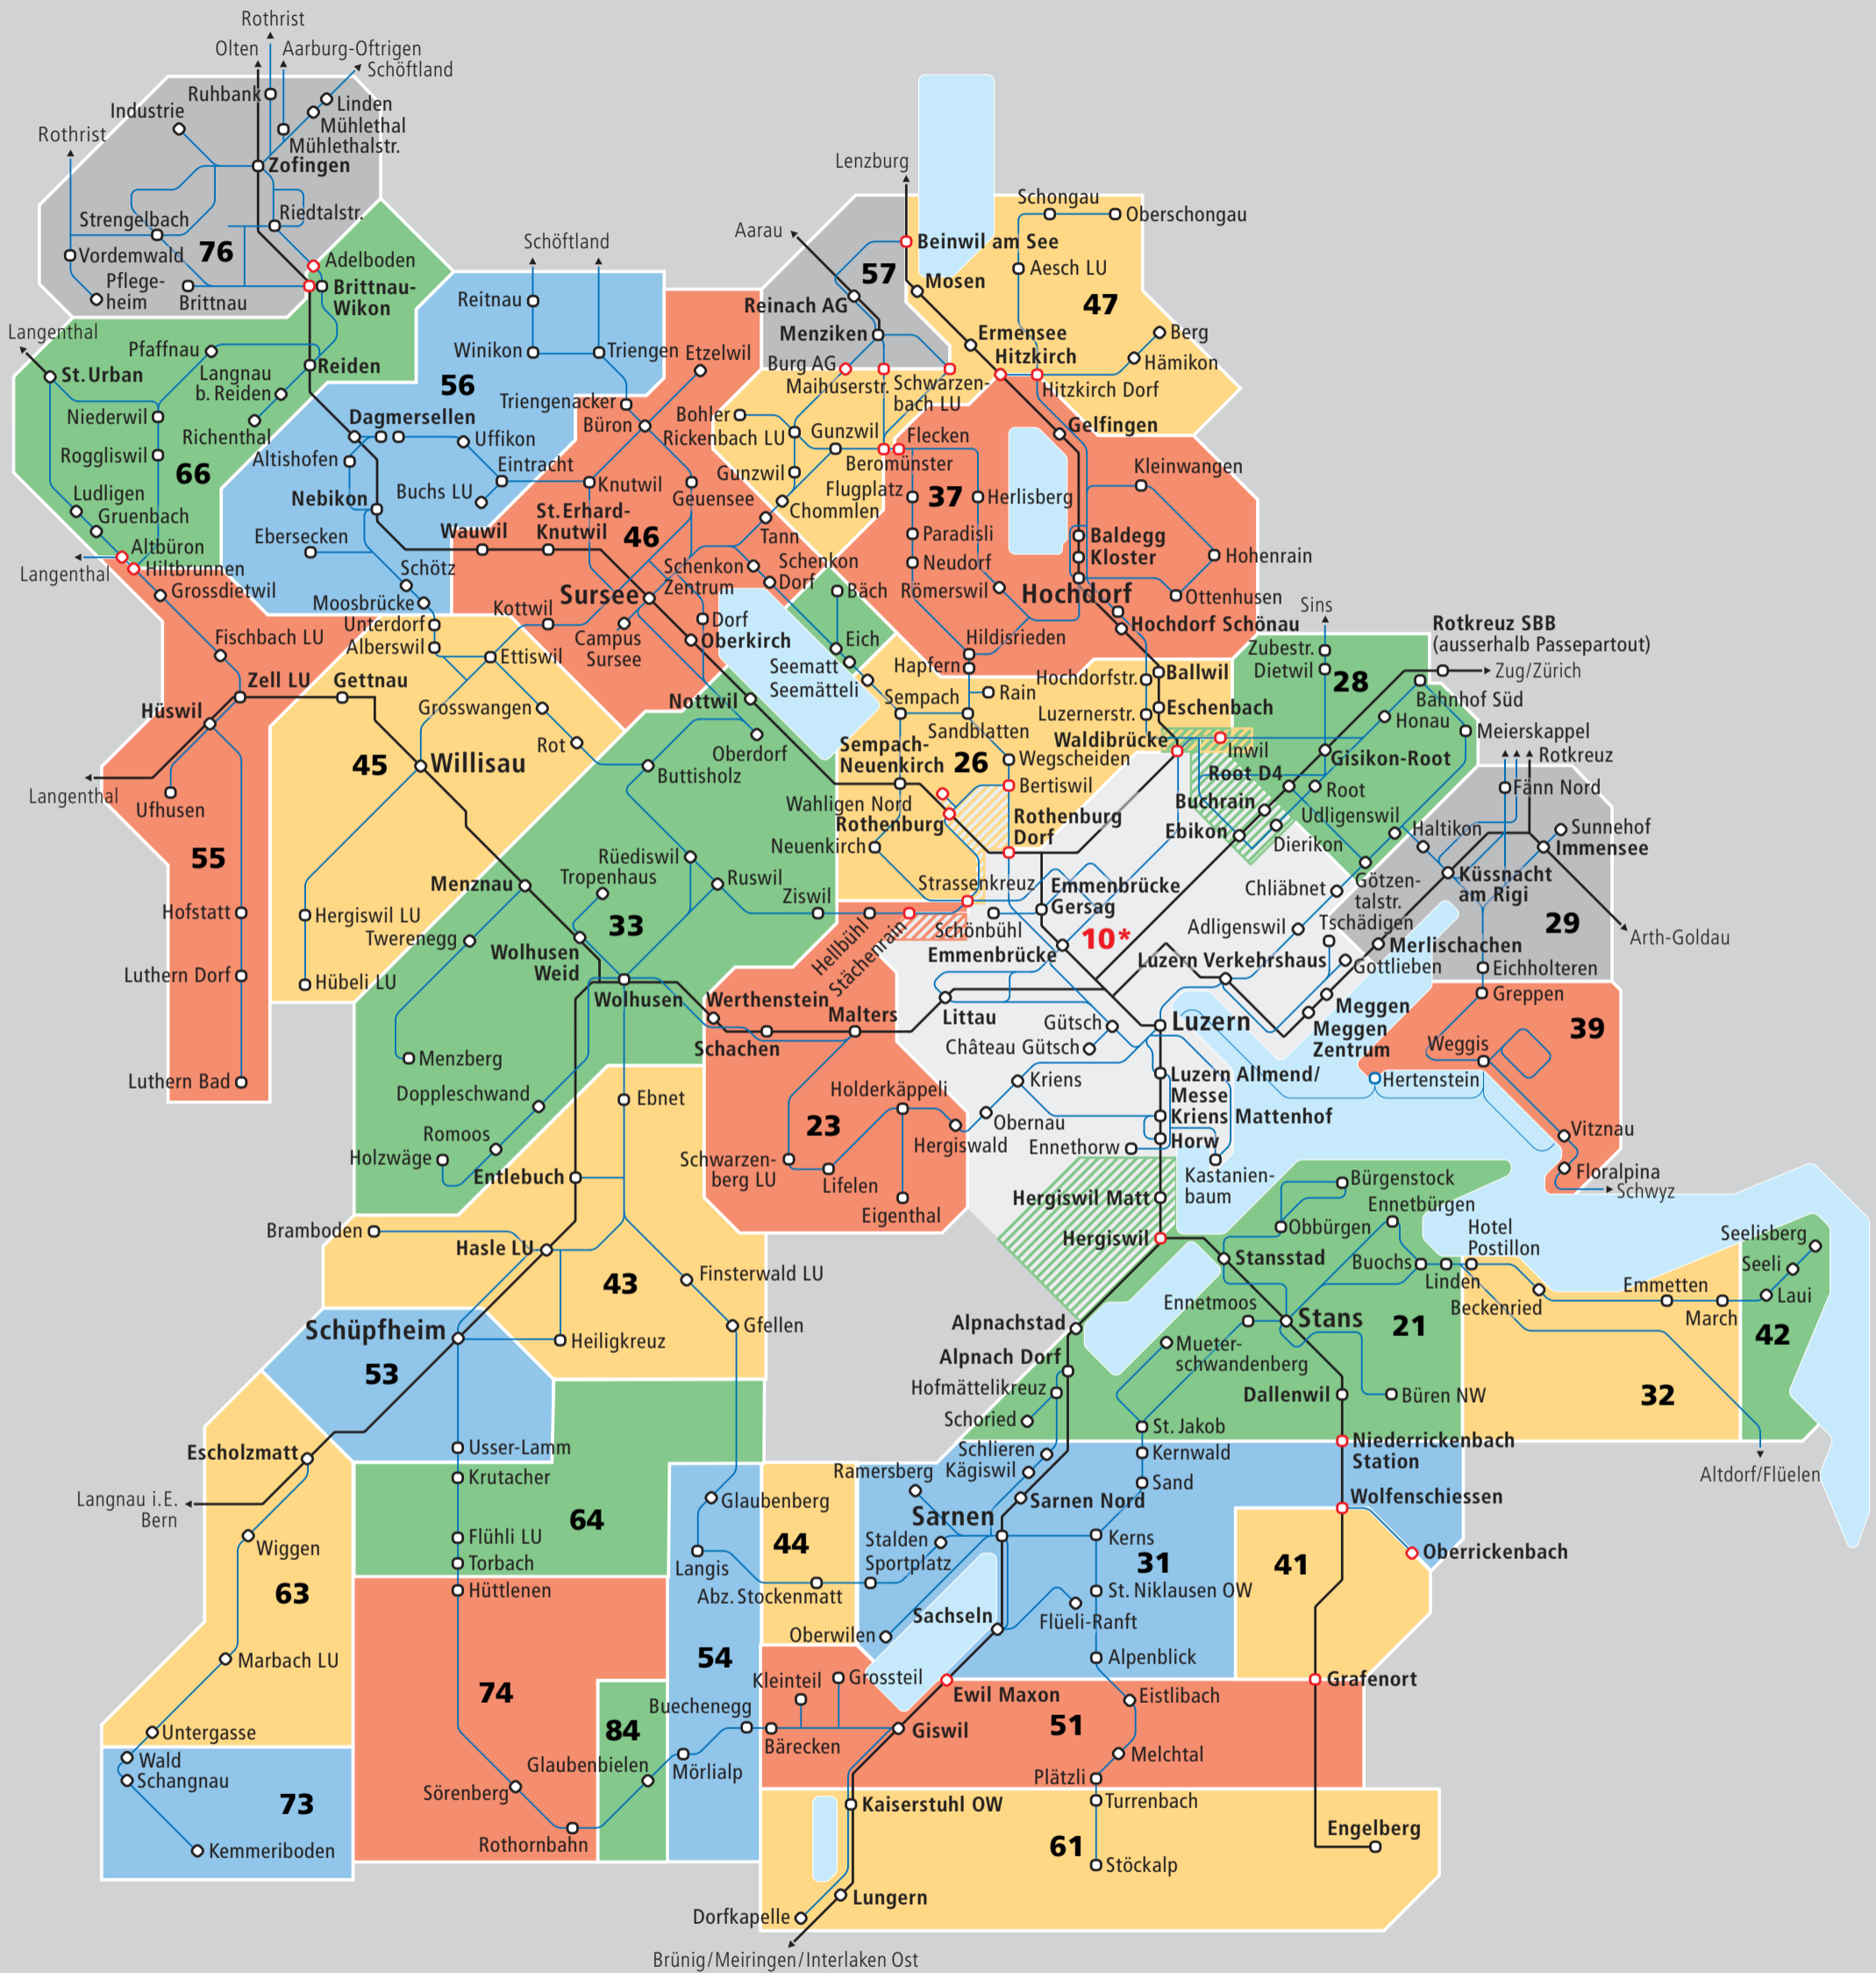

Tarifzonen

Gültig ab 15.12.2019

Passepartout

einfach unterwegs

— Bahn
— Busse

32 Zonennummer

○ Die Haltestelle liegt auf der Zonengrenze und gehört zu mehreren Zonen.

▨ Die Haltestellen gehören zu mehreren Zonen.

10* Die Tarifzone 10* wird in Kombination mit anderen Zonen für die Preisberechnung doppelt gezählt.

57 **Überlappungszonen Nachbar-Tarifverbund**
Passepartout-Fahrausweise für die Überlappungszonen 29, 57 und 76 sind nur in Kombination mit anderen Passepartout-Zonen erhältlich.

Schiff Vierwaldstättersee
Das Monats- oder Jahres-Abo berechtigt zur freien Fahrt zwischen den Anlegestellen Luzern, Hertenstein, Weggis und Vitznau, sofern es mindestens die Zonen 10*, 29 und 39 umfasst. Passepartout Billette sind auf dem Schiff nicht gültig.

Änderungen vorbehalten

SwissPass
Ihr Schlüssel für
Mobilität und Freizeit