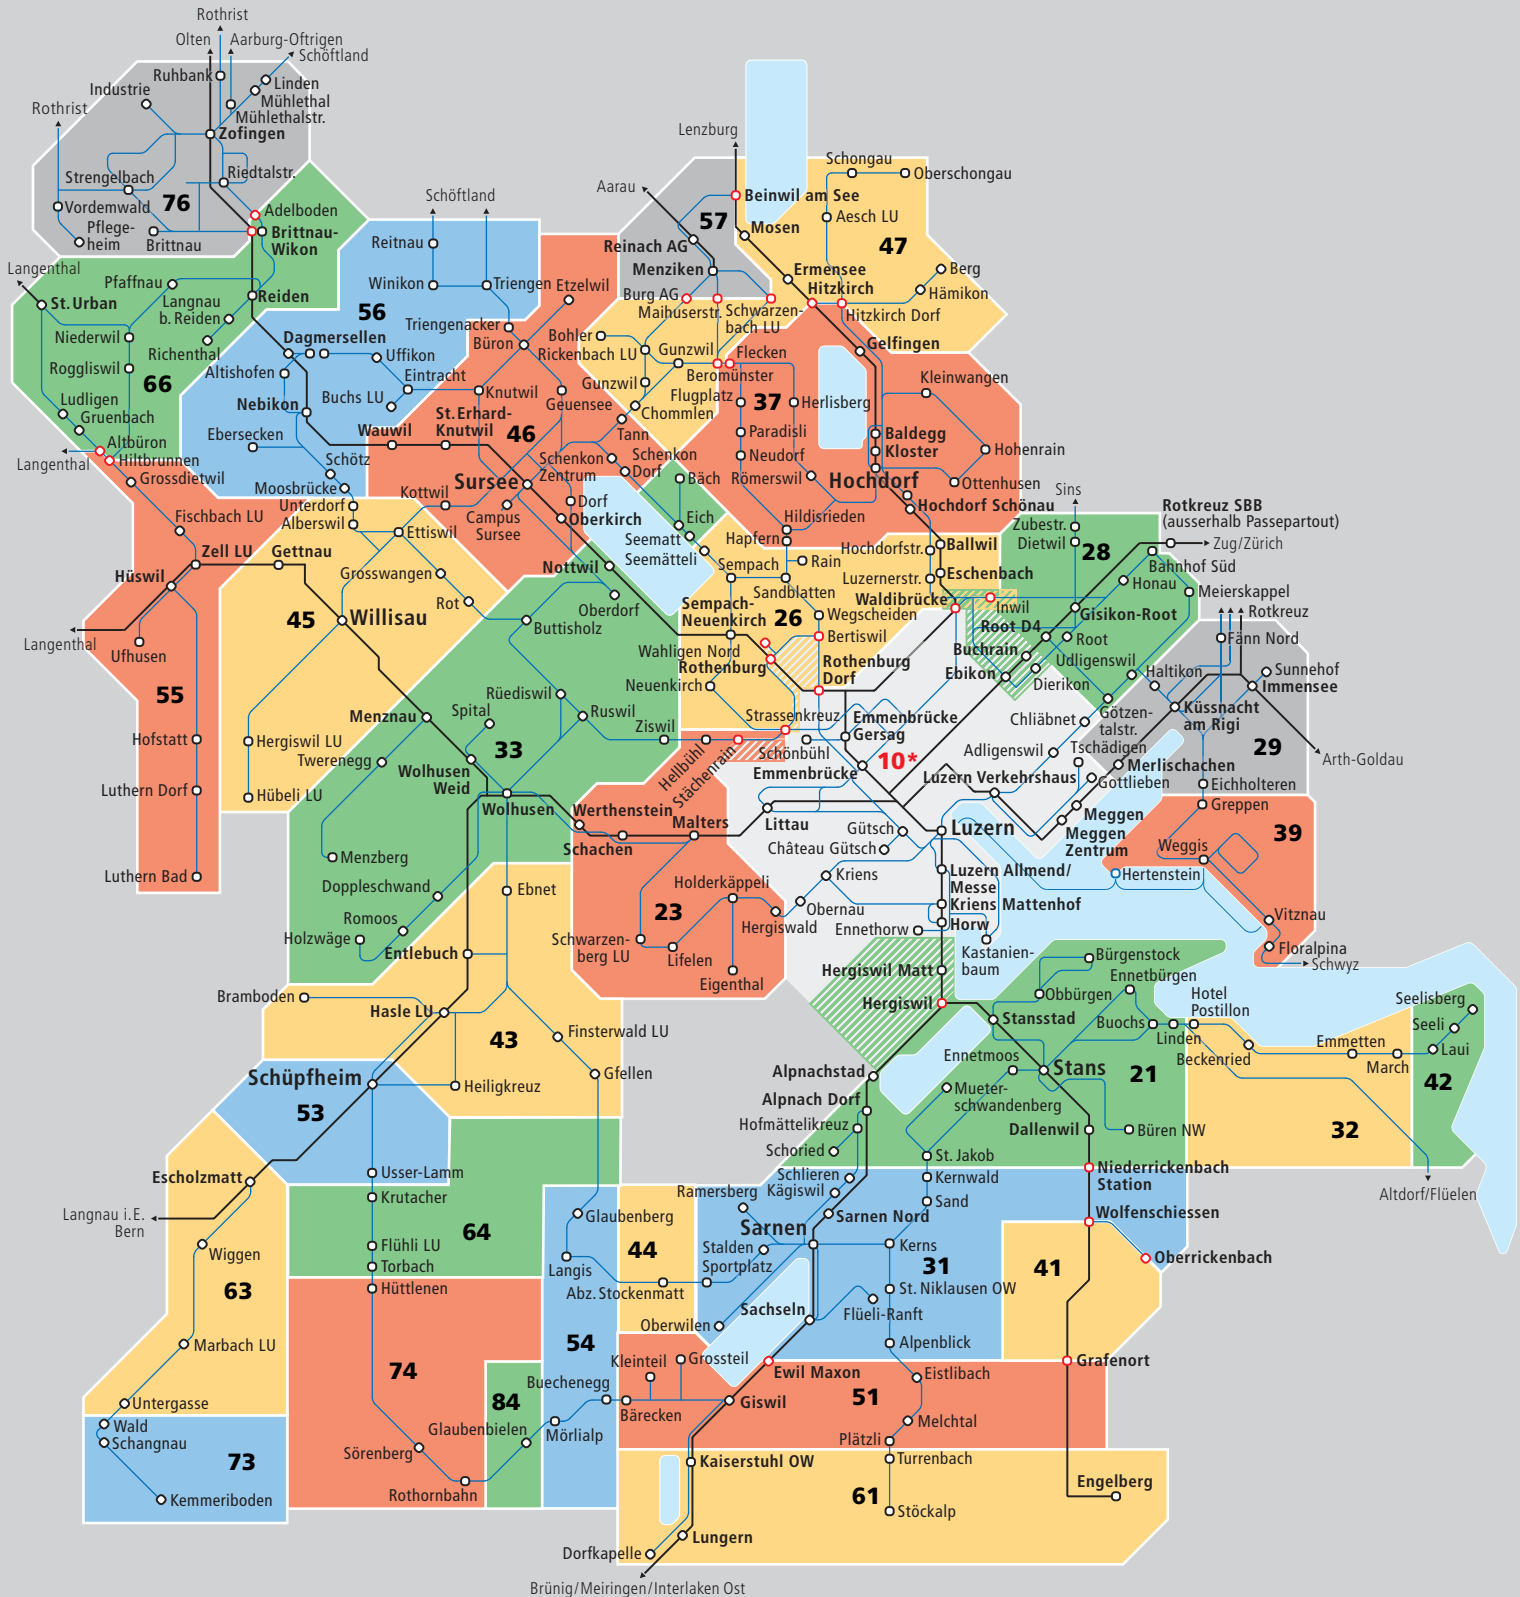

Tarifzonen

Gültig ab 15.12.2019

Passepartout

einfach unterwegs

— Bahn
 ○ Busse
32 Zonennummer

○ Die Haltestelle liegt auf der Zonengrenze und gehört zu mehreren Zonen.
 ▨ Die Haltestellen gehören zu mehreren Zonen.

10* Die Tarifzone 10* wird in Kombination mit anderen Zonen für die Preisberechnung doppelt gezählt.
57 **Überlappungszonen Nachbar-Tarifverbund**
 Passepartout-Fahrausweise für die Überlappungszonen 29, 57 und 76 sind nur in Kombination mit anderen Passepartout-Zonen erhältlich.

Schiff Vierwaldstättersee
 Das Monats- oder Jahres-Abo berechtigt zur freien Fahrt zwischen den Anlegestellen Luzern, Hertenstein, Weggis und Vitznau, sofern es mindestens die Zonen 10*, 29 und 39 umfasst. Passepartout-Billette sind auf dem Schiff nicht gültig.