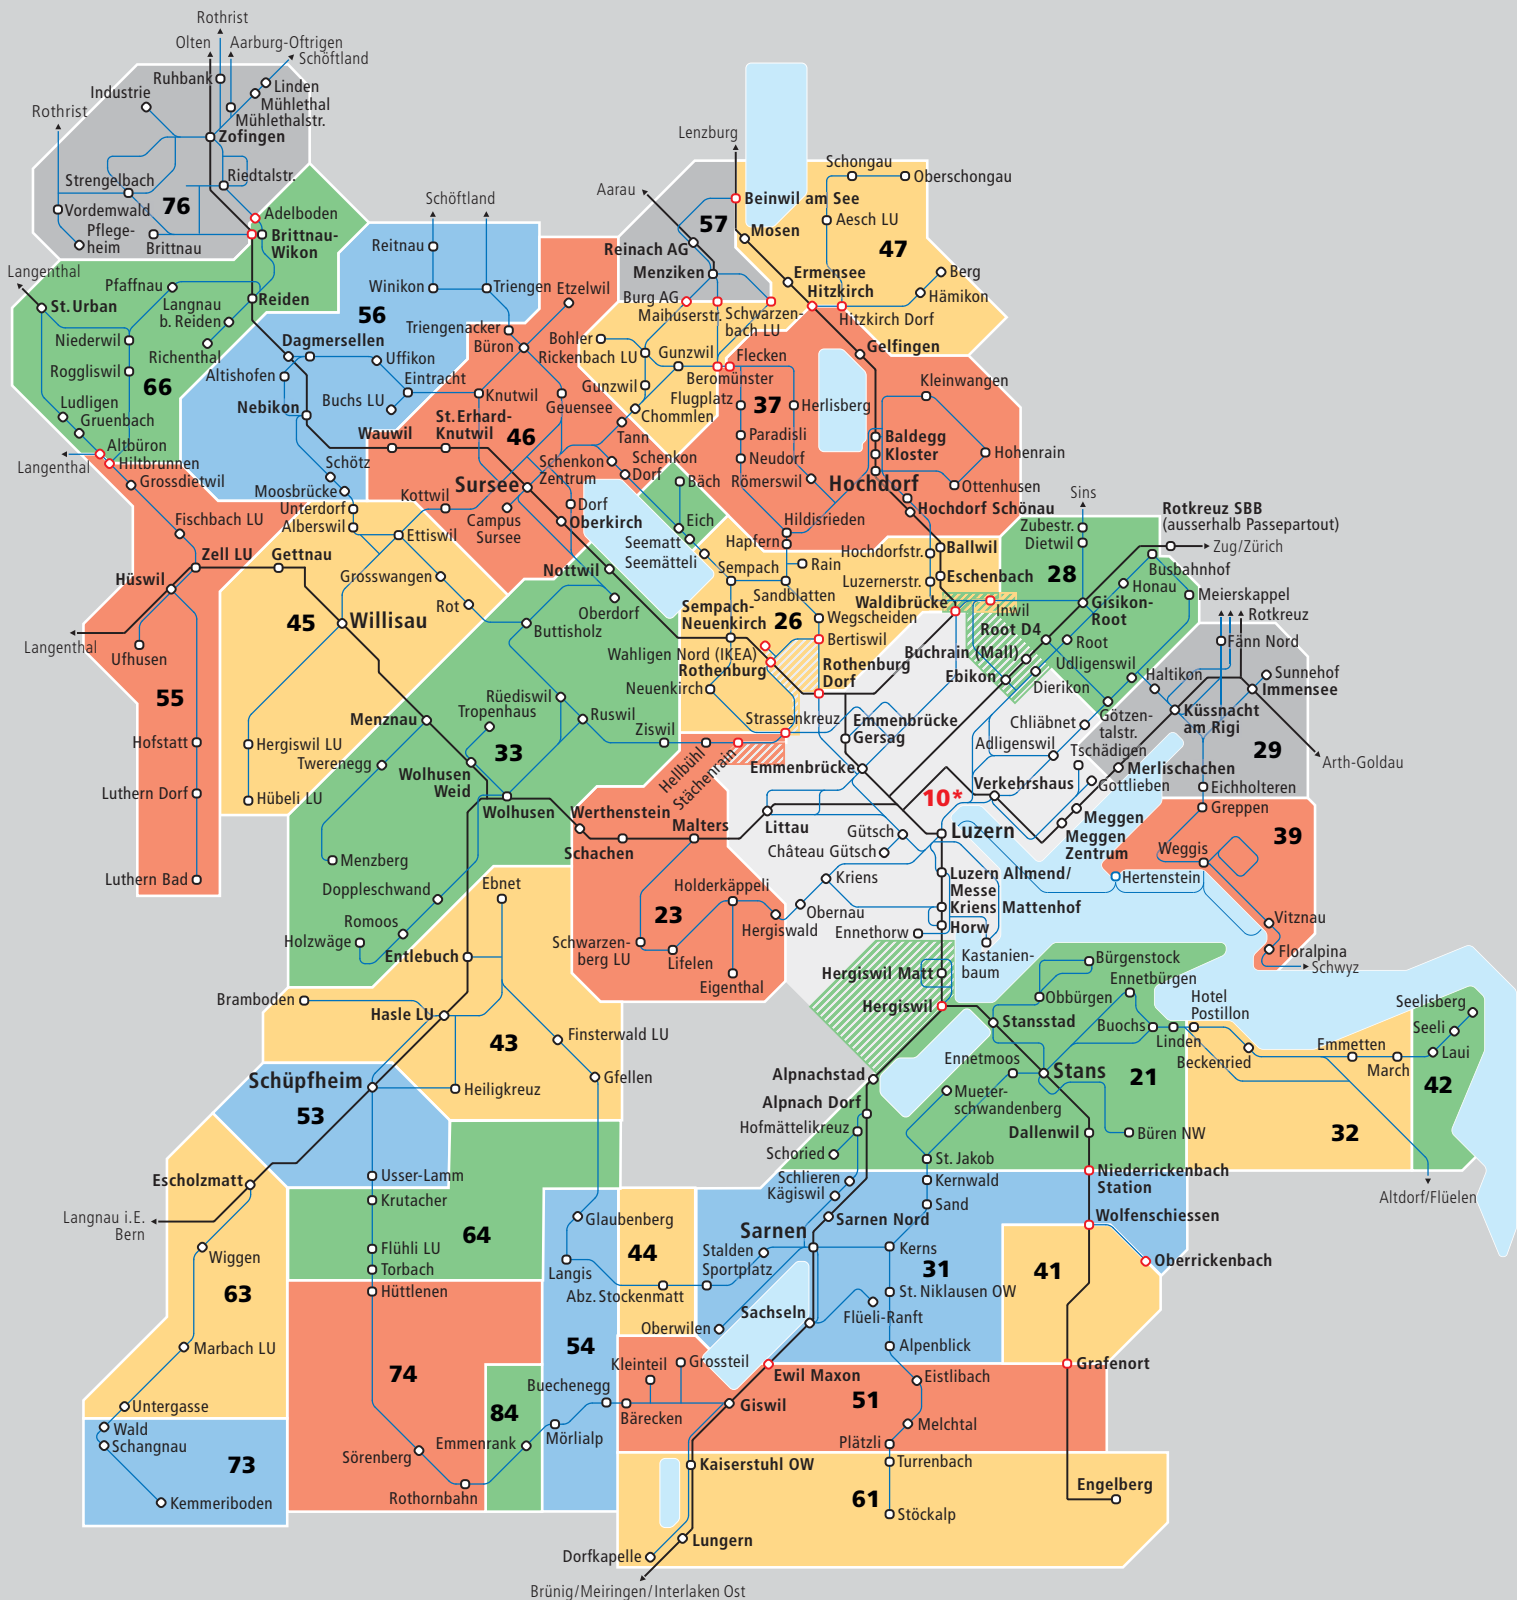

# Tarifzonen

Gültig ab 9.12.18

**Passepartout**

Tarifverbund LU OW NW

- Bahn
- Busse
- 32** Zonennummer
- Die Haltestelle liegt auf der Zonengrenze und gehört zu mehreren Zonen.
- Die Haltestellen gehören zu mehreren Zonen.

**10\*** Die Tarifzone 10\* wird in Kombination mit anderen Zonen für die Preisberechnung doppelt gezählt.

**57** **Überlappungszonen Nachbar-Tarifverbund**  
Passepartout-Fahrausweise für die Überlappungszonen 29, 57 und 76 sind nur in Kombination mit anderen Passepartout-Zonen erhältlich.

**Schiff Vierwaldstättersee**  
Das Monats- oder Jahres-Abo berechtigt zur freien Fahrt zwischen den Anlegestellen Luzern, Hertenstein, Weggis und Vitznau, sofern es mindestens die Zonen 10\*, 29 und 39 umfasst. Passepartout Billette sind auf dem Schiff nicht gültig.