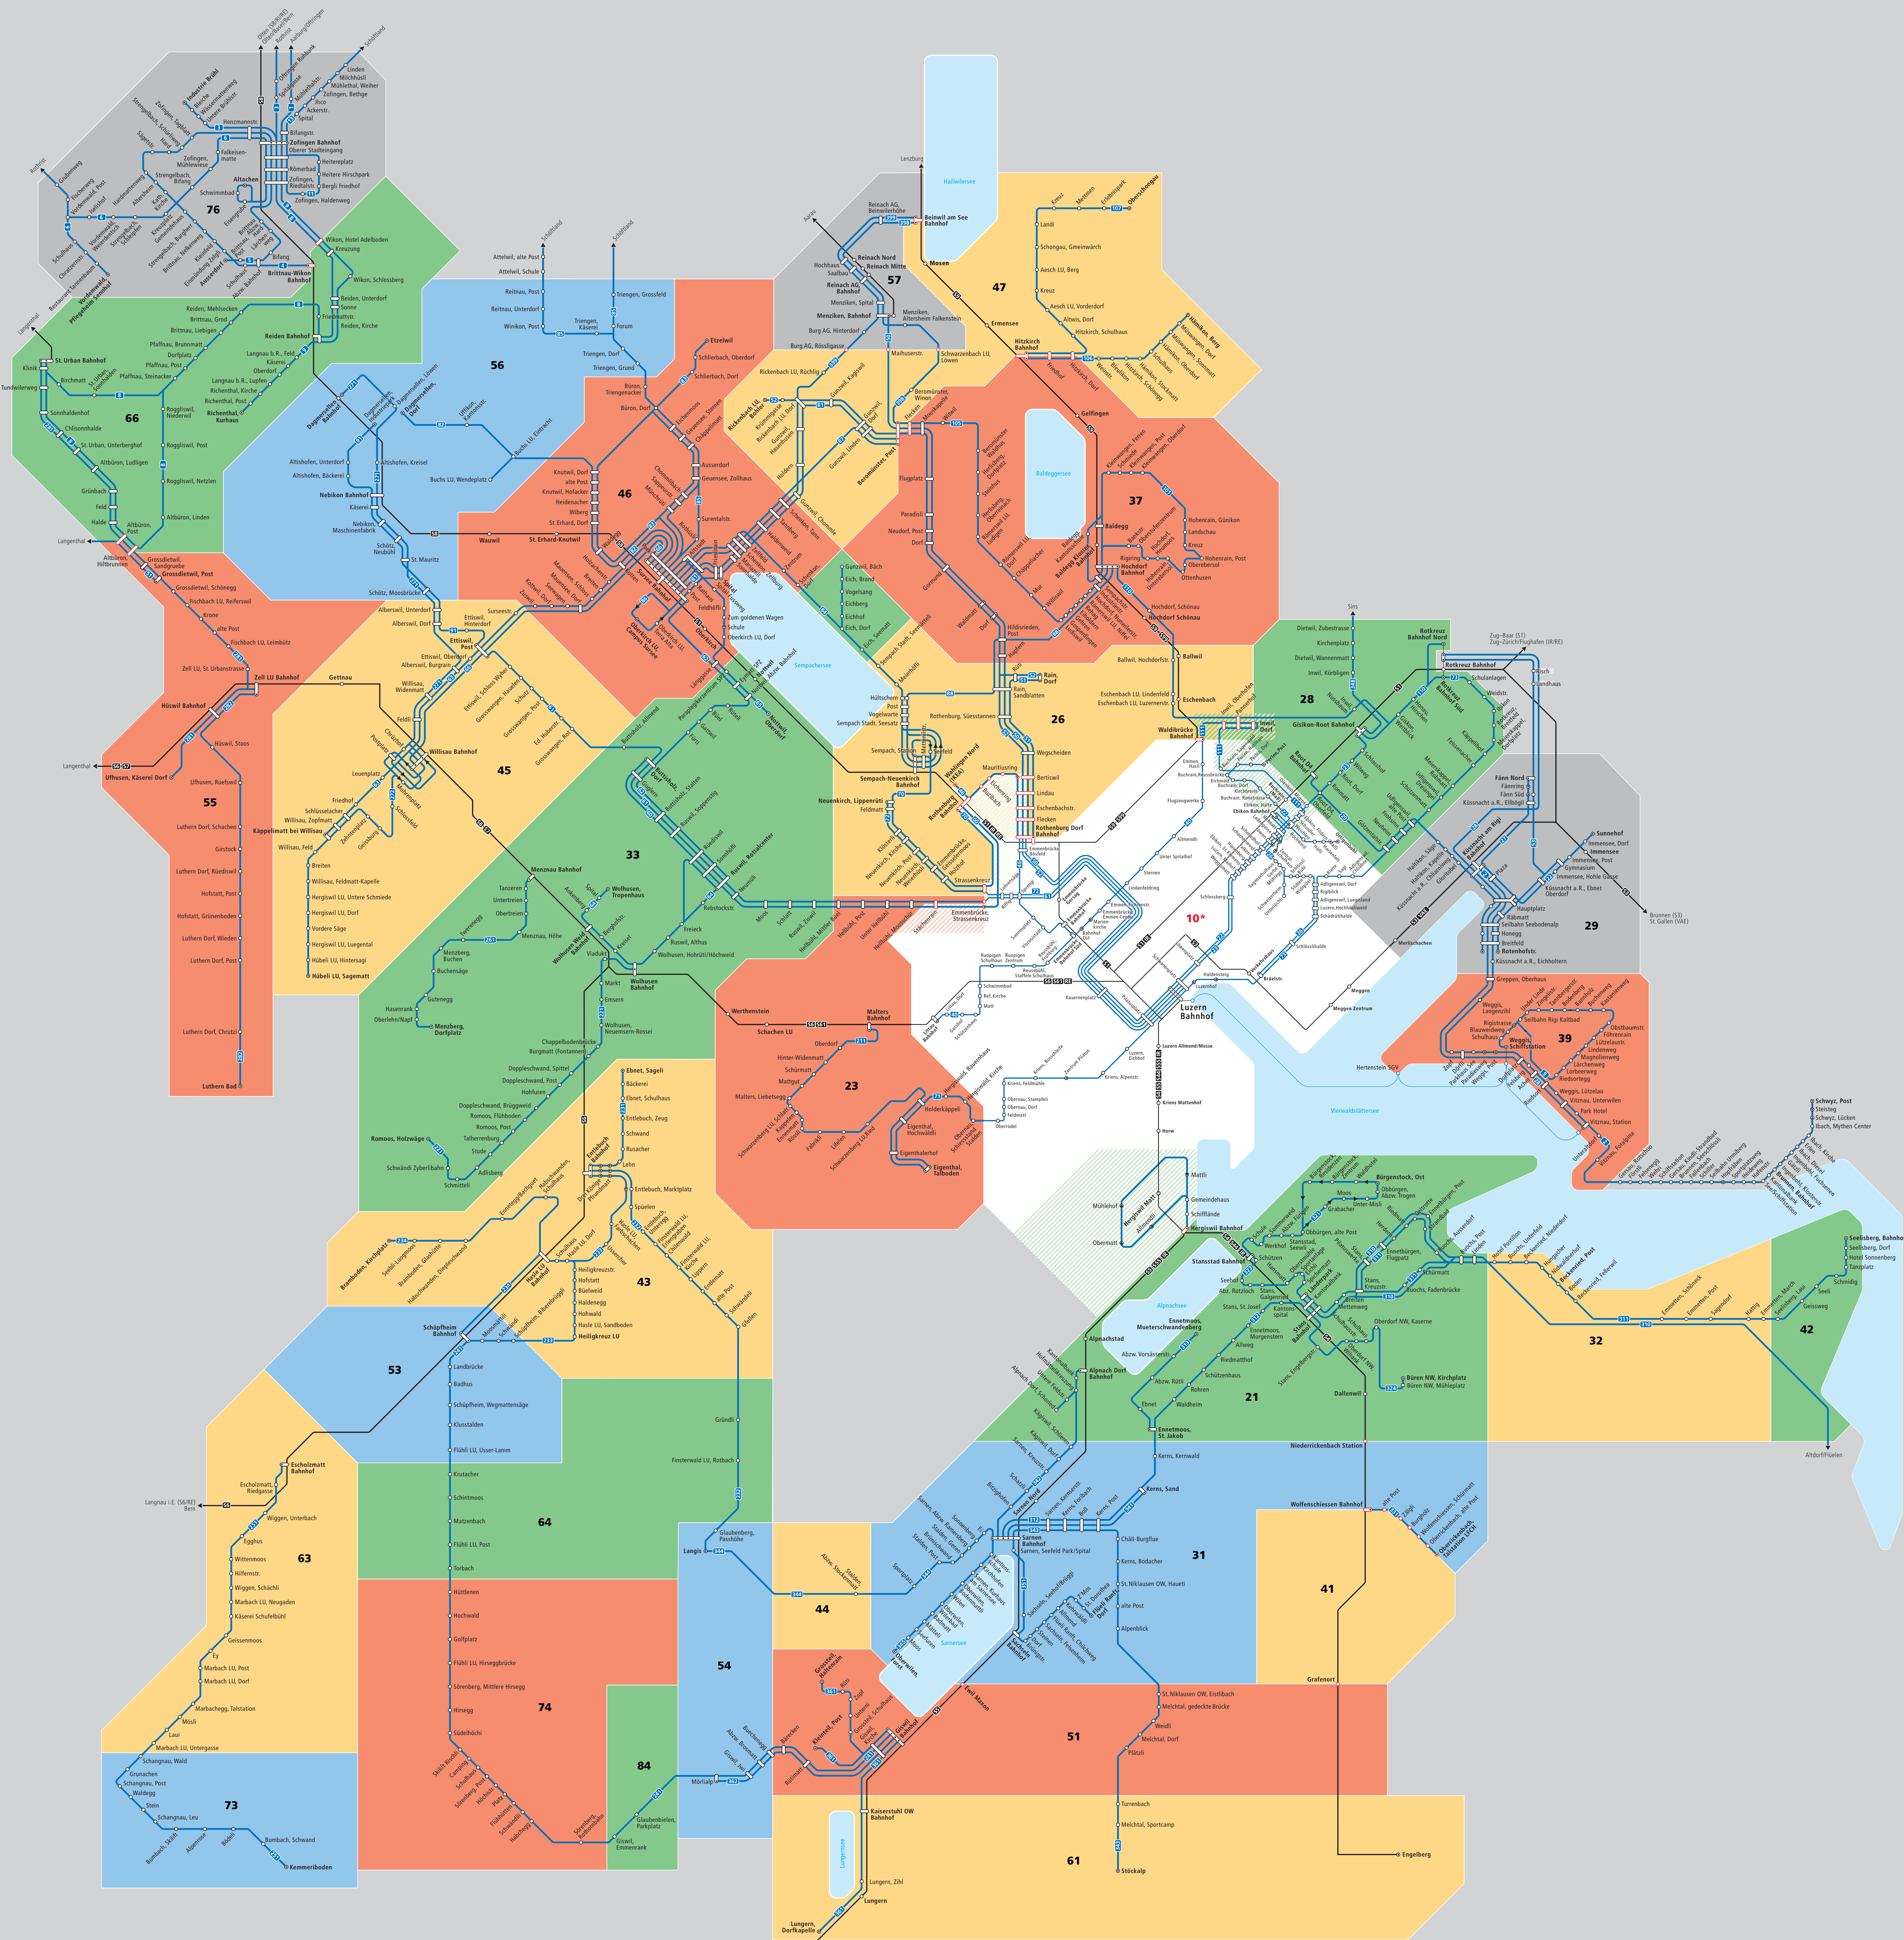

# Liniennetz und Tarifzonen

Gültig ab 9.12.2018

**Passepartout**

Tarifverbund LU OW NW

Beispiel: Meiringen/Interlaken Ost (BR)

- Bahn
- Busse
- Halt nur in eine Richtung
- Endhaltestelle
- Fussweg

- 32 Zonennummer
- HDie Haltestelle liegt auf der Zonengrenze und gehört zu mehreren Zonen.
- Die Haltestellen gehören zu mehreren Zonen.

**10\*** Die Tarifzone 10\* wird in Kombination mit anderen Zonen für die Preisberechnung doppelt gezählt.

**57** Überlappungszonen Nachbar-Tarifverbund  
Passepartout-Fahrausweise für die Überlappungszonen 29, 57 und 76 sind nur in Kombination mit anderen Passepartout-Zonen erhältlich.

**Schiff Vierwaldstättersee**  
Das Monats- oder Jahres-Abo berechtigt zur freien Fahrt zwischen den Anlegestellen Luzern, Hertenstein, Weggis und Vitznau, sofern es mindestens die Zonen 10\*, 29 und 39 umfasst. Passepartout Billette sind auf dem Schiff nicht gültig.