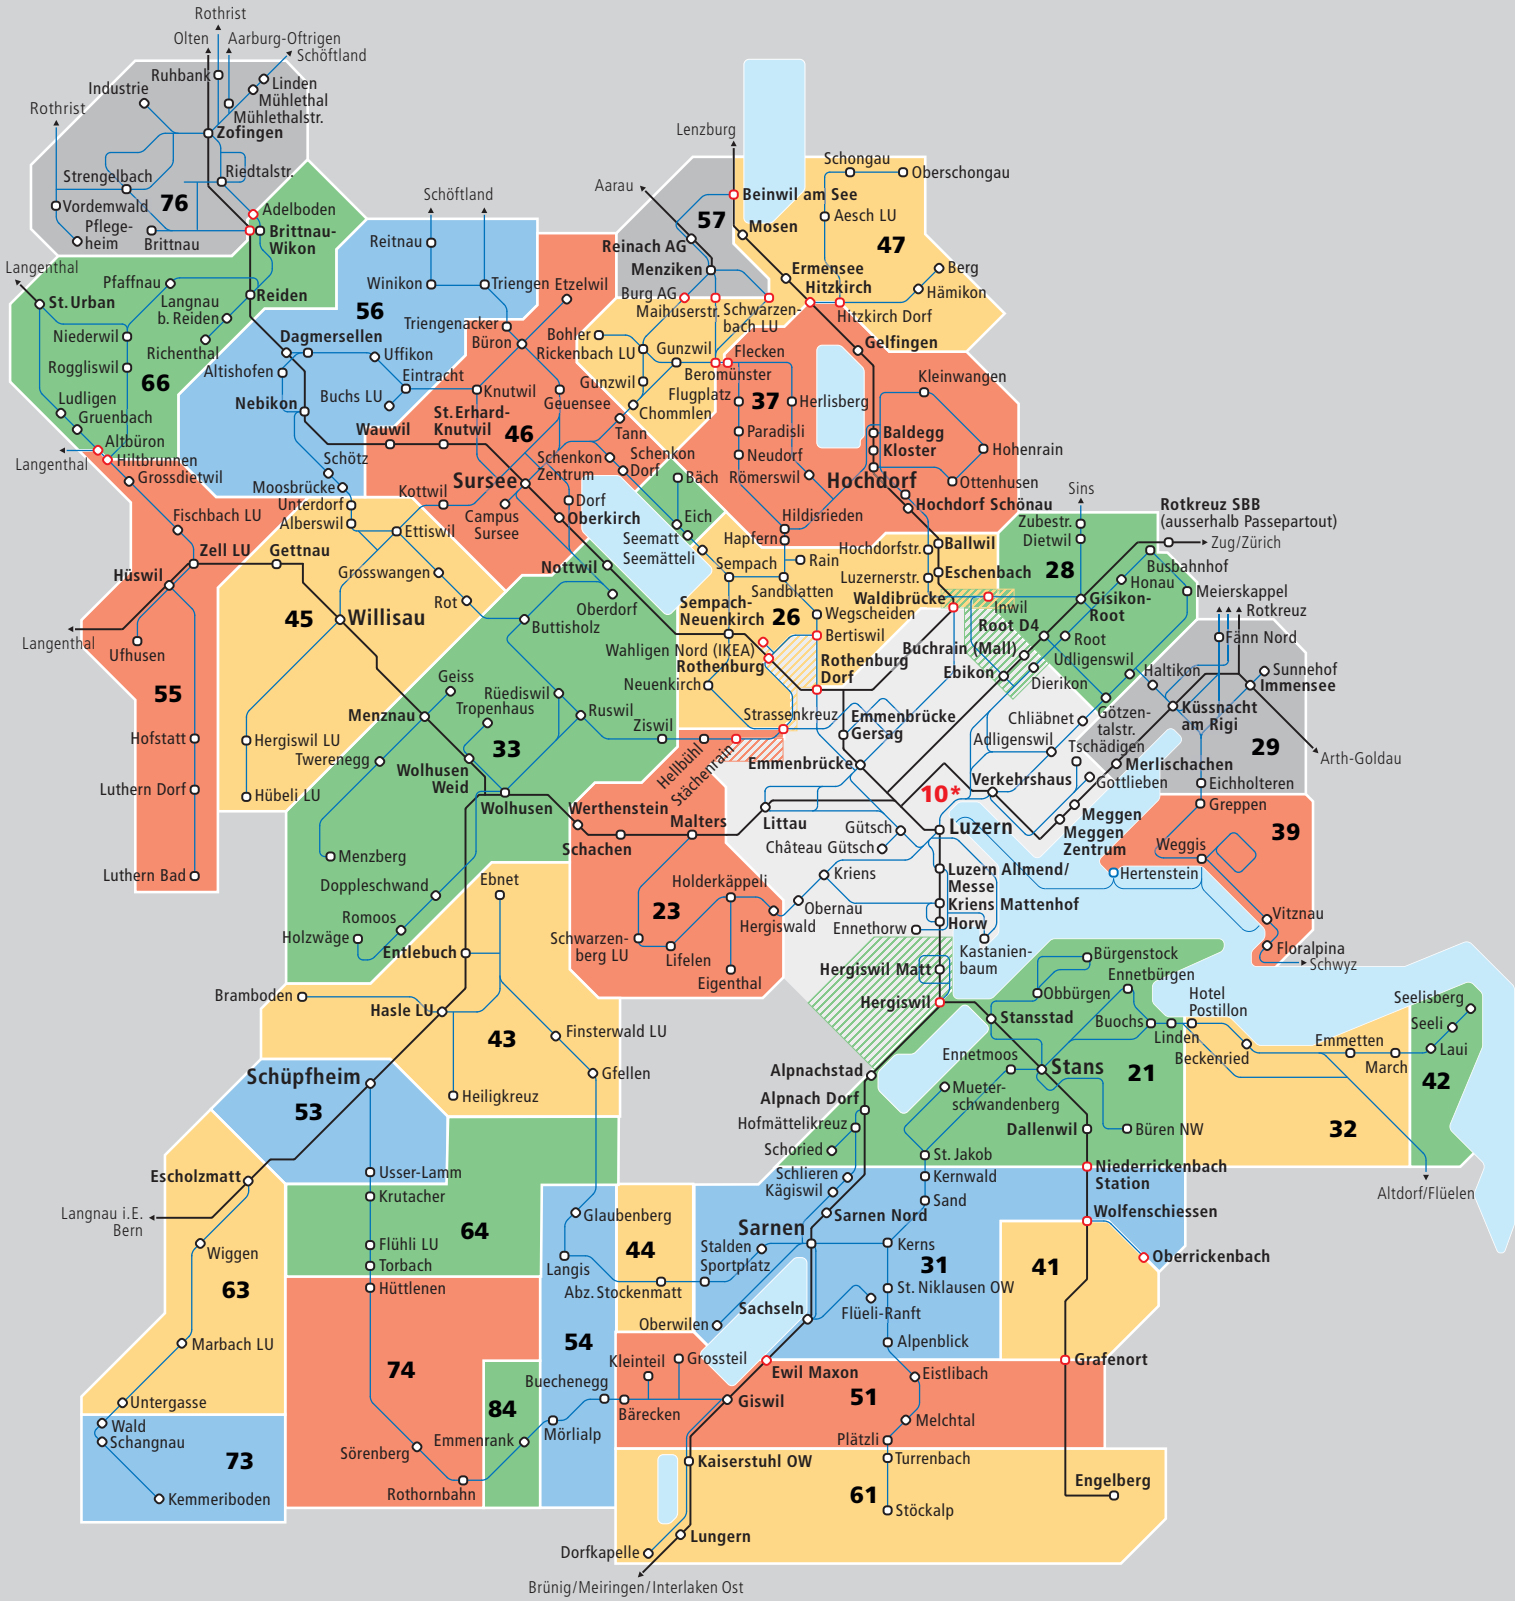

Tarifzonen

Gültig ab 10.12.17

Passepartout

Tarifverbund LU OW NW

- Bahn
- Busse
- Die Haltestelle liegt auf der Zonengrenze und gehört zu mehreren Zonen.
- Die Haltestellen gehören zu mehreren Zonen.

32 Zonennummer

10* Die Tarifzone 10* wird in Kombination mit anderen Zonen für die Preisberechnung doppelt gezählt.

57 **Überlappungszonen Nachbar-Tarifverbund**
 Passepartout-Fahrausweise für die Überlappungszonen 29, 57 und 76 sind nur in Kombination mit anderen Passepartout-Zonen erhältlich.

Schiff Vierwaldstättersee
 Das Monats- oder Jahres-Abo berechtigt zur freien Fahrt zwischen den Anlegestellen Luzern, Hertenstein, Weggis und Vitznau, sofern es mindestens die Zonen 10*, 29 und 39 umfasst. Passepartout Billette sind auf dem Schiff nicht gültig.