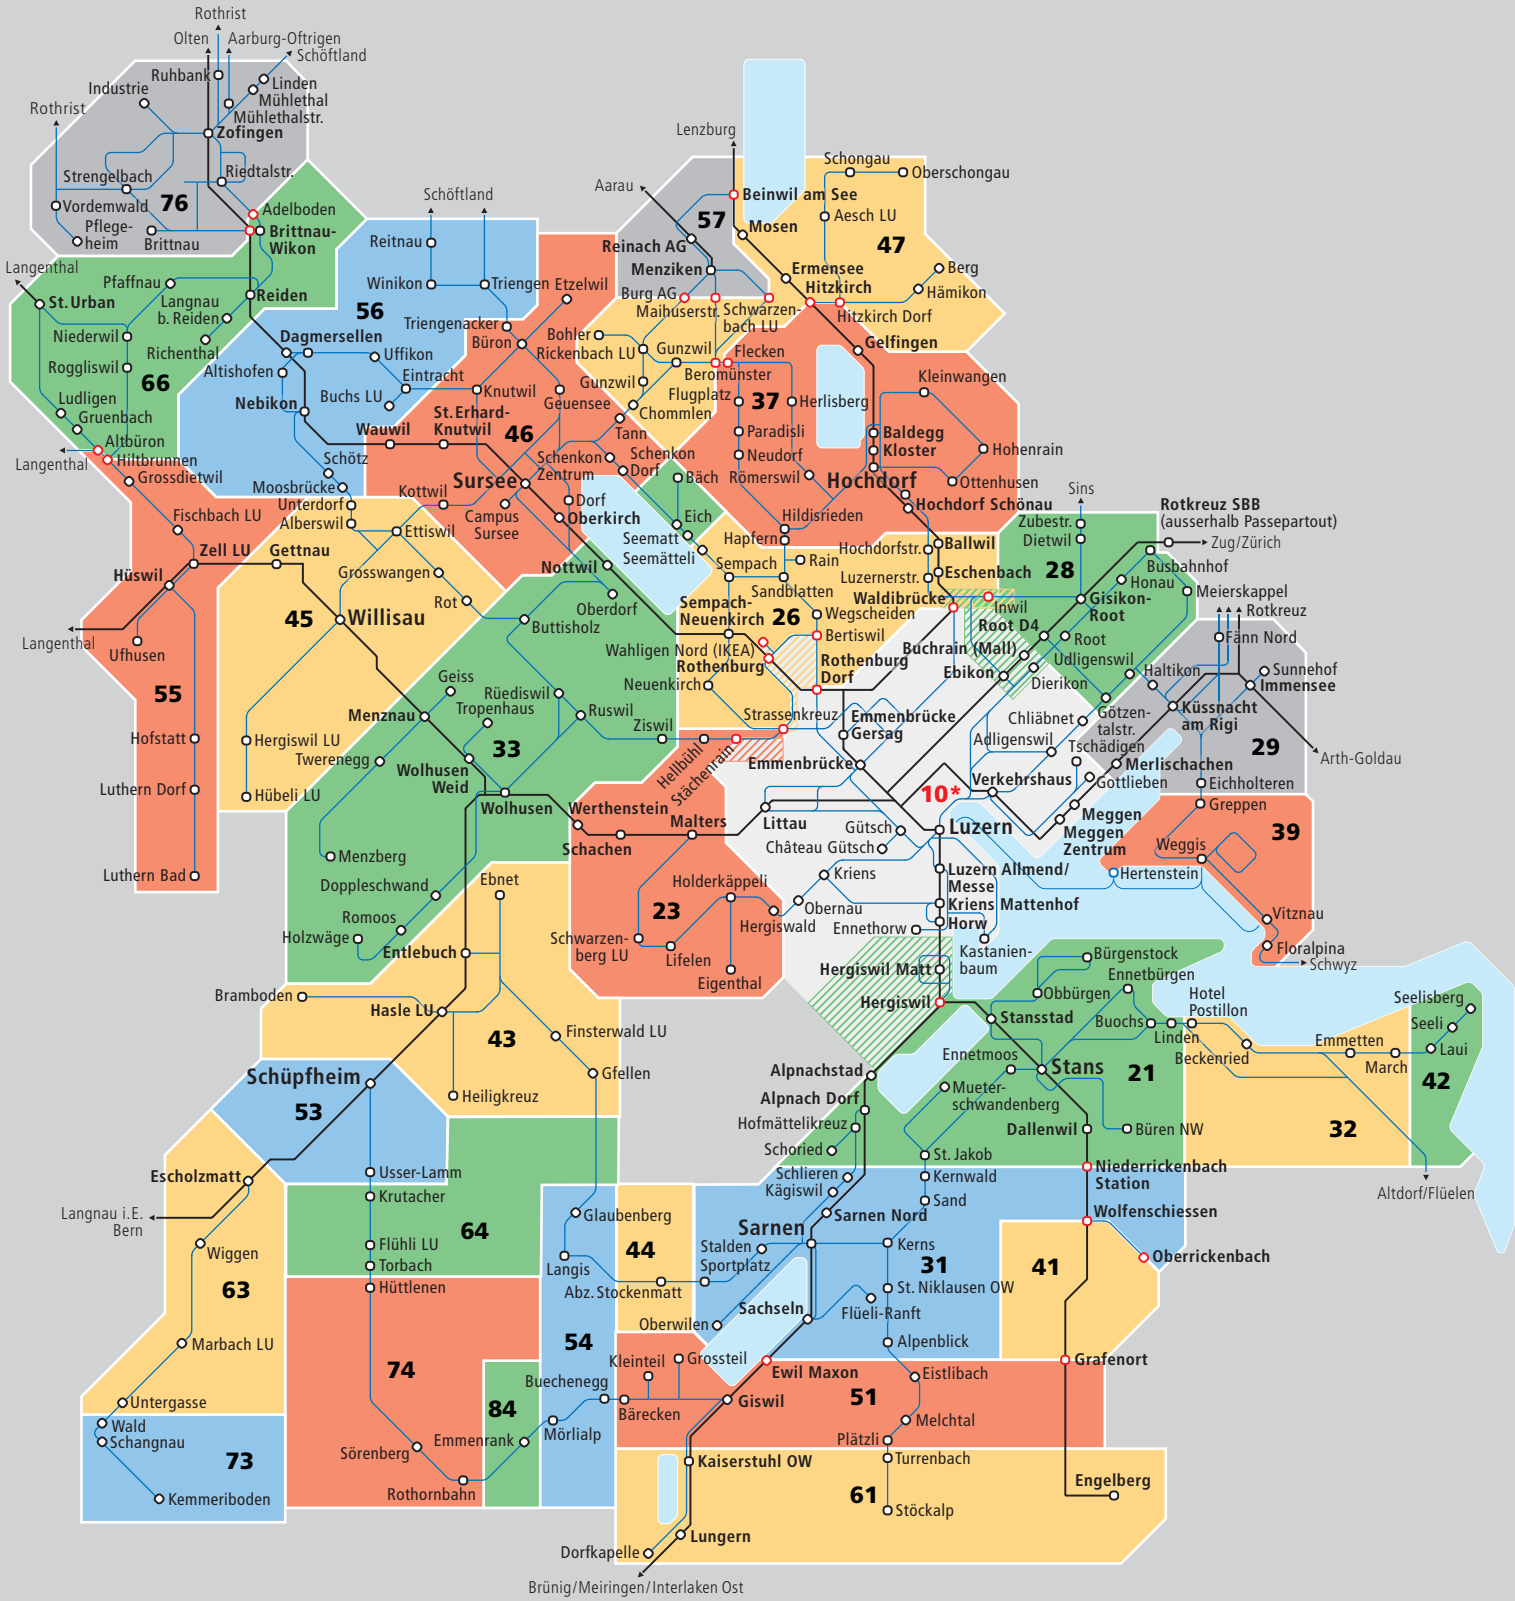

Tarifzonen

Gültig ab 10.12.17

Passepartout

Tarifverbund LU OW NW

-  Bahn
-  Busse
-  Die Haltestelle liegt auf der Zonengrenze und gehört zu mehreren Zonen.
-  Die Haltestellen gehören zu mehreren Zonen.

32 Zonennummer

10* Die Tarifzone 10* wird in Kombination mit anderen Zonen für die Preisberechnung doppelt gezählt.

57 **Überlappungszonen Nachbar-Tarifverbund**
 Passepartout-Fahrausweise für die Überlappungszonen 29, 57 und 76 sind nur in Kombination mit anderen Passepartout-Zonen erhältlich.

Schiff Vierwaldstättersee
 Das Monats- oder Jahres-Abo berechtigt zur freien Fahrt zwischen den Anlegestellen Luzern, Hertenstein, Weggis und Vitznau, sofern es mindestens die Zonen 10*, 29 und 39 umfasst. Passepartout Billette sind auf dem Schiff nicht gültig.