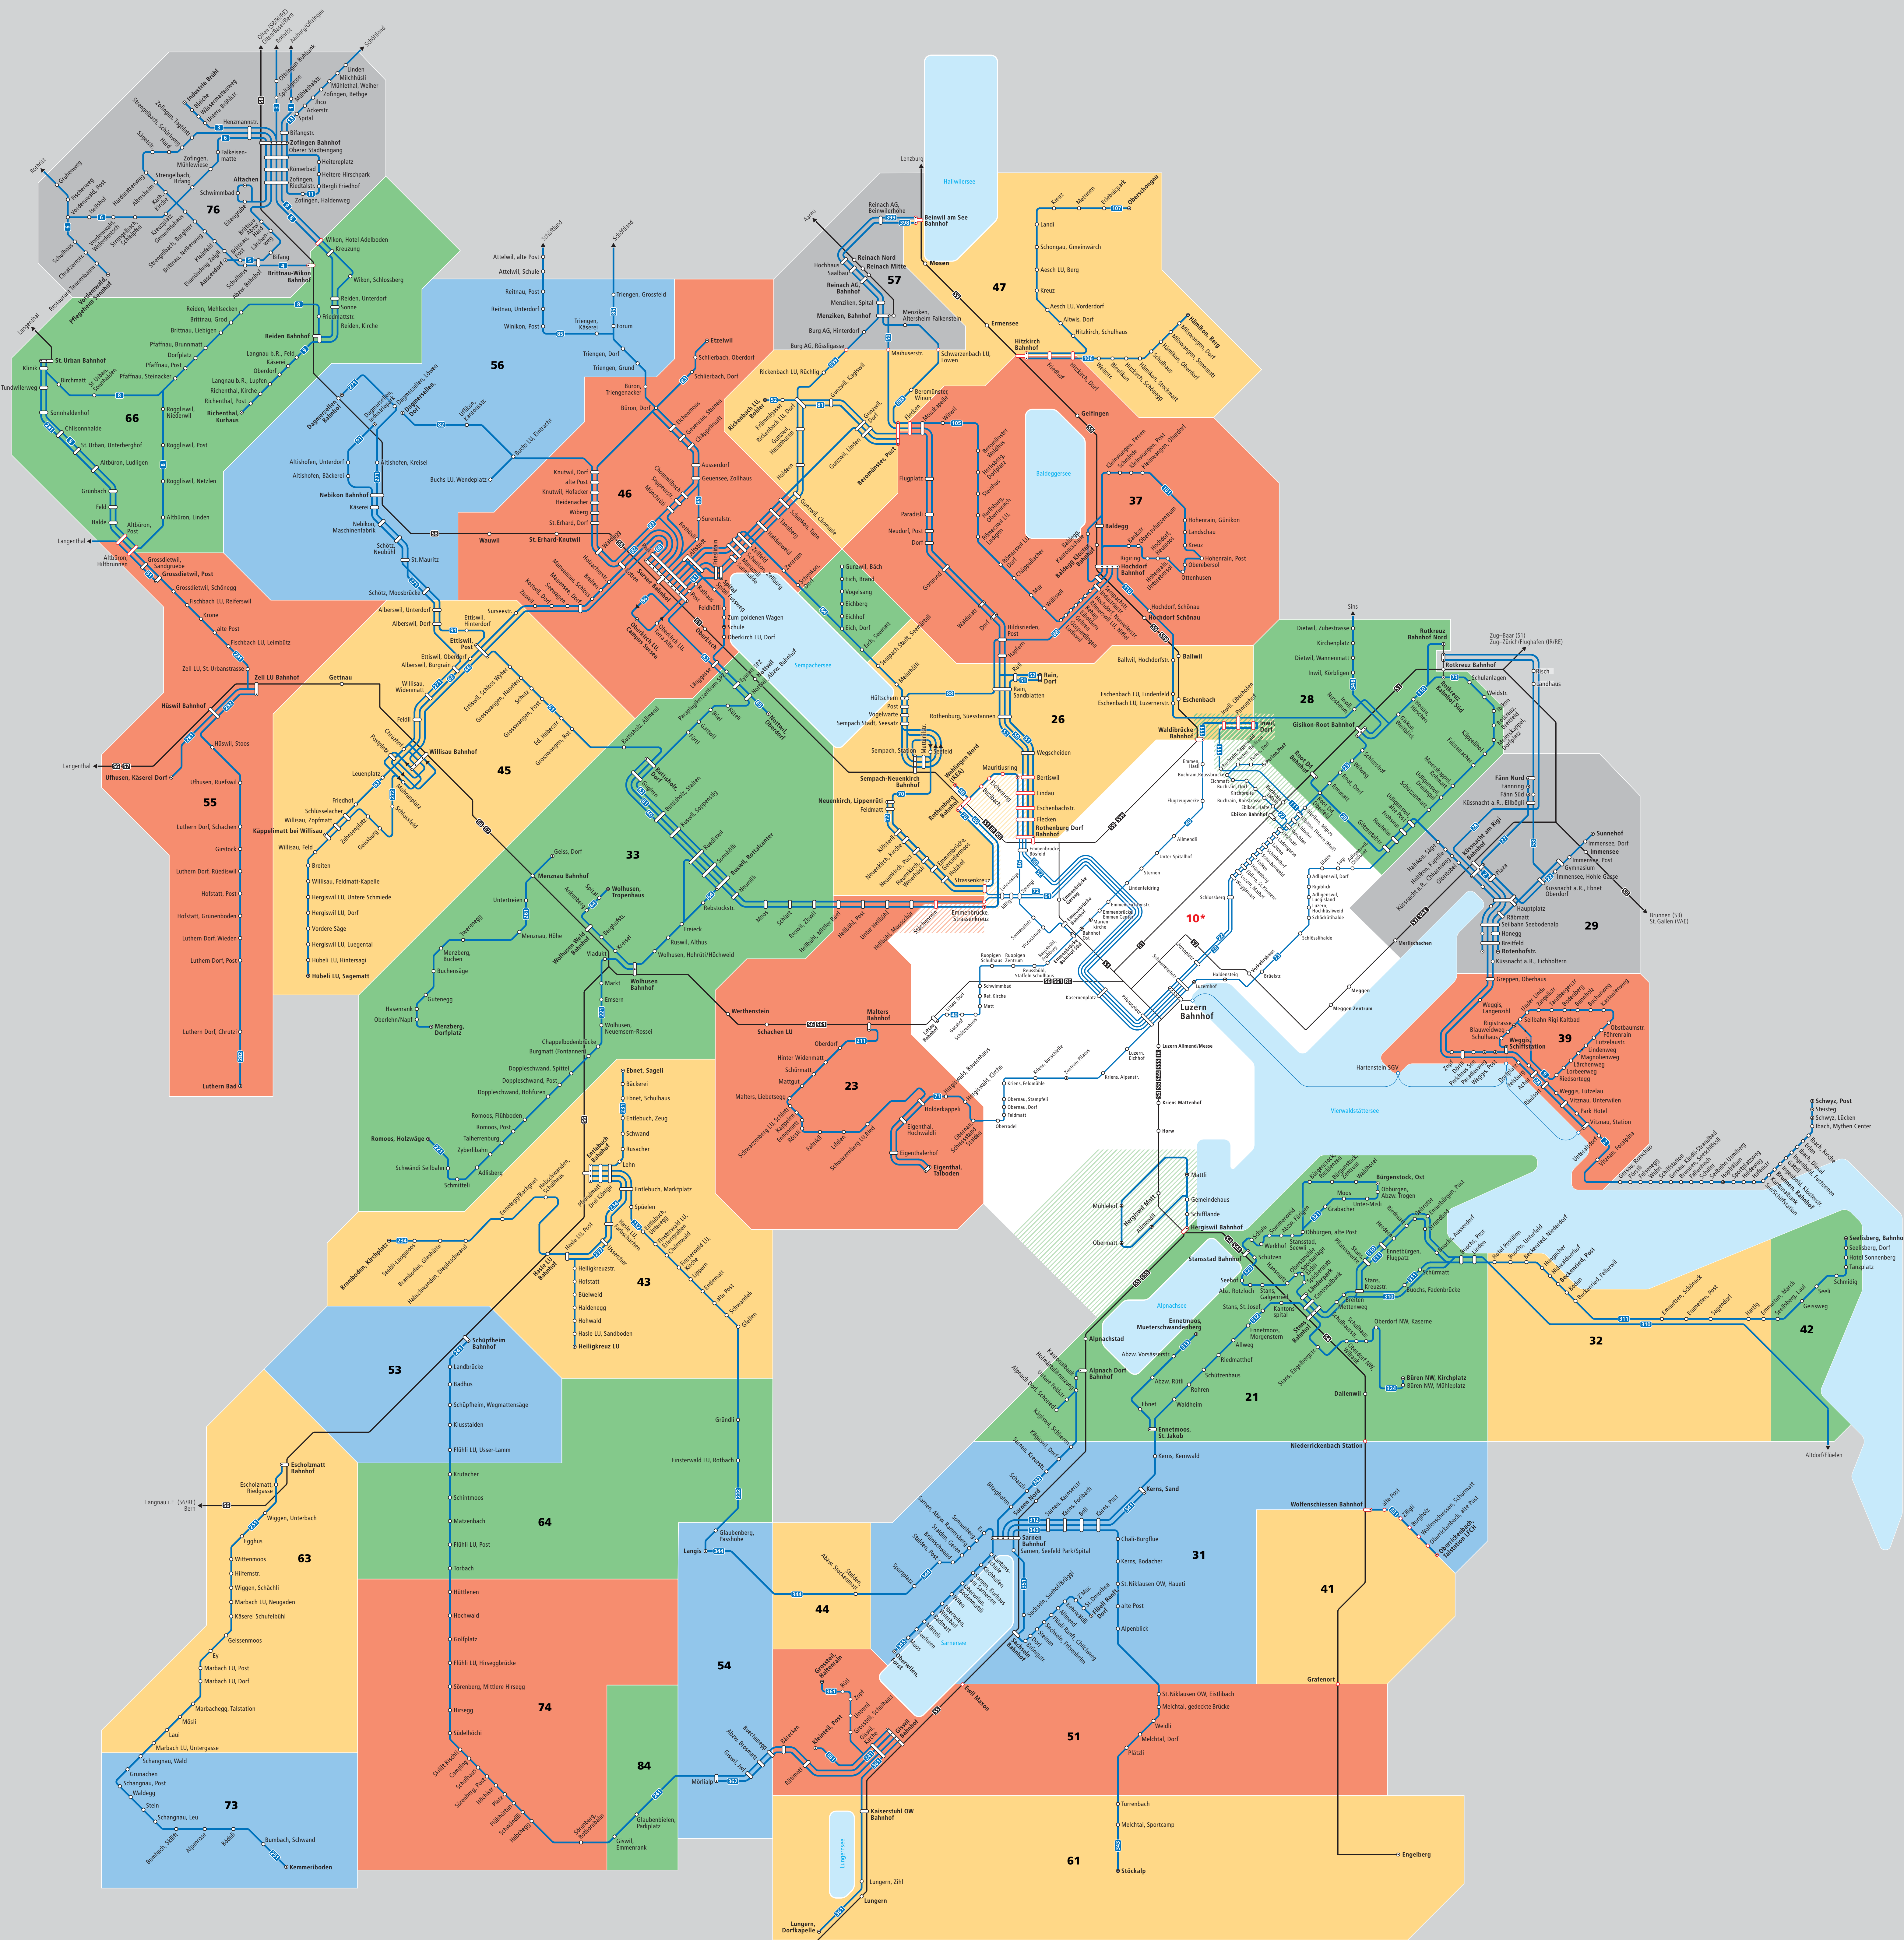

Liniennetz und Tarifzonen

Gültig ab 10.12.2017

Passepartout

Tarifverbund LU OW NW

Beispiel: Meiringen/Interlaken Ost (BR)

- Bahn
- Busse
- Halt nur in eine Richtung
- Endhaltestelle
- Fussweg

- 32** Zonennummer
- HDie Haltestelle liegt auf der Zonengrenze und gehört zu mehreren Zonen.
- Die Haltestellen gehören zu mehreren Zonen.

10* Die Tarifzone 10* wird in Kombination mit anderen Zonen für die Preisberechnung doppelt gezählt.

57 Überlappungszonen Nachbar-Tarifverbund
Passepartout-Fahrausweise für die Überlappungszonen 29, 57 und 76 sind nur in Kombination mit anderen Passepartout-Zonen erhältlich.

Schiff Vierwaldstättersee
Das Monats- oder Jahres-Abo berechtigt zur freien Fahrt zwischen den Anlegestellen Luzern, Hertenstein, Weggis und Vitznau, sofern es mindestens die Zonen 10*, 29 und 39 umfasst. Passepartout Billette sind auf dem Schiff nicht gültig.